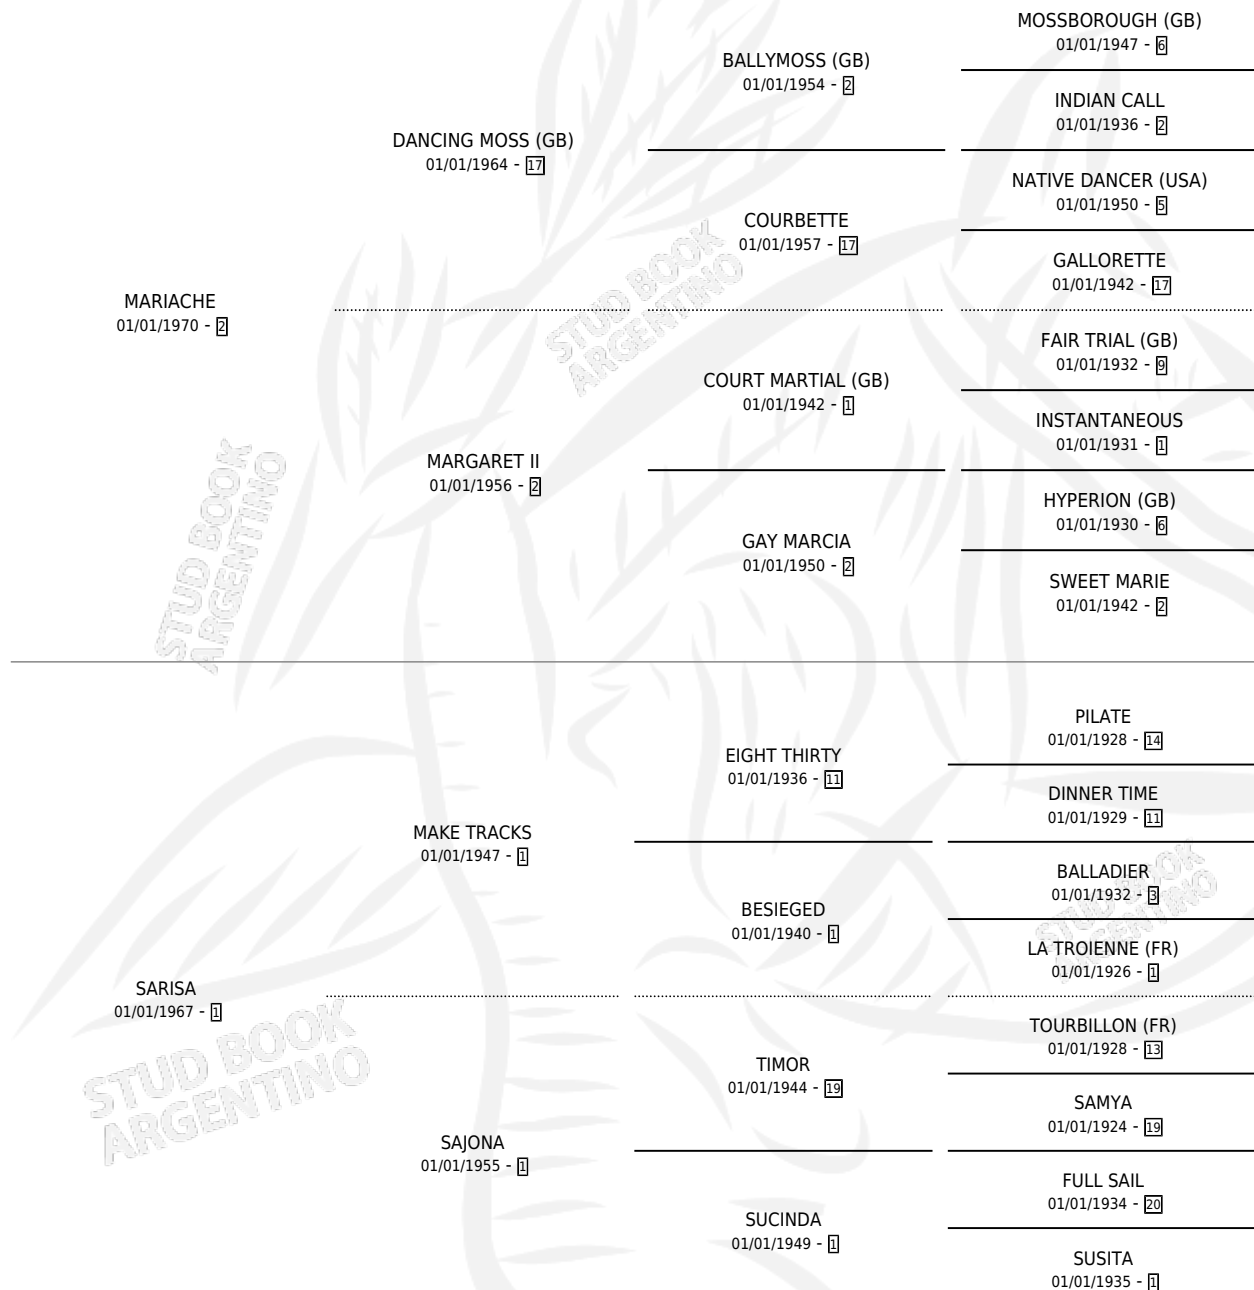

SKATE BOARD

por **MARIACHE** y **SARISA** por **MAKE TRACKS**

Argentina · Macho · Alazan · SP · 01/01/1979
Familia 1-t · Volumen 30

ESTADO

TIPIFICACIÓN SANGUÍNEA	X
TIPIFICACIÓN POR ADN	X
PASAPORTE	X
IDENTIFICACIÓN POR MICROCHIP	X
REPRODUCTOR	✓

Lugar de nacimiento: Campo particular

Criador: Sin dato

PEDIGREE

CAMPAÑA

Solo carreras oficiales de Argentina

POR EDAD

EDAD	CC	1°	2°	3°	4°	5°	NP	CLC	CLG	CLCG1	CLGG1	IMPORTE	GANANCIA / CC
5 AÑOS	1	1	0	0	0	0	0	0	0	0	0	\$0	\$0
TOTALES	1	1	0	0	0	0	0	0	0	0	0	\$0	\$0
%		100%	0.0%	0.0%	0.0%	0.0%	0.0%	0.0%	0.0%	0.0%	0.0%		