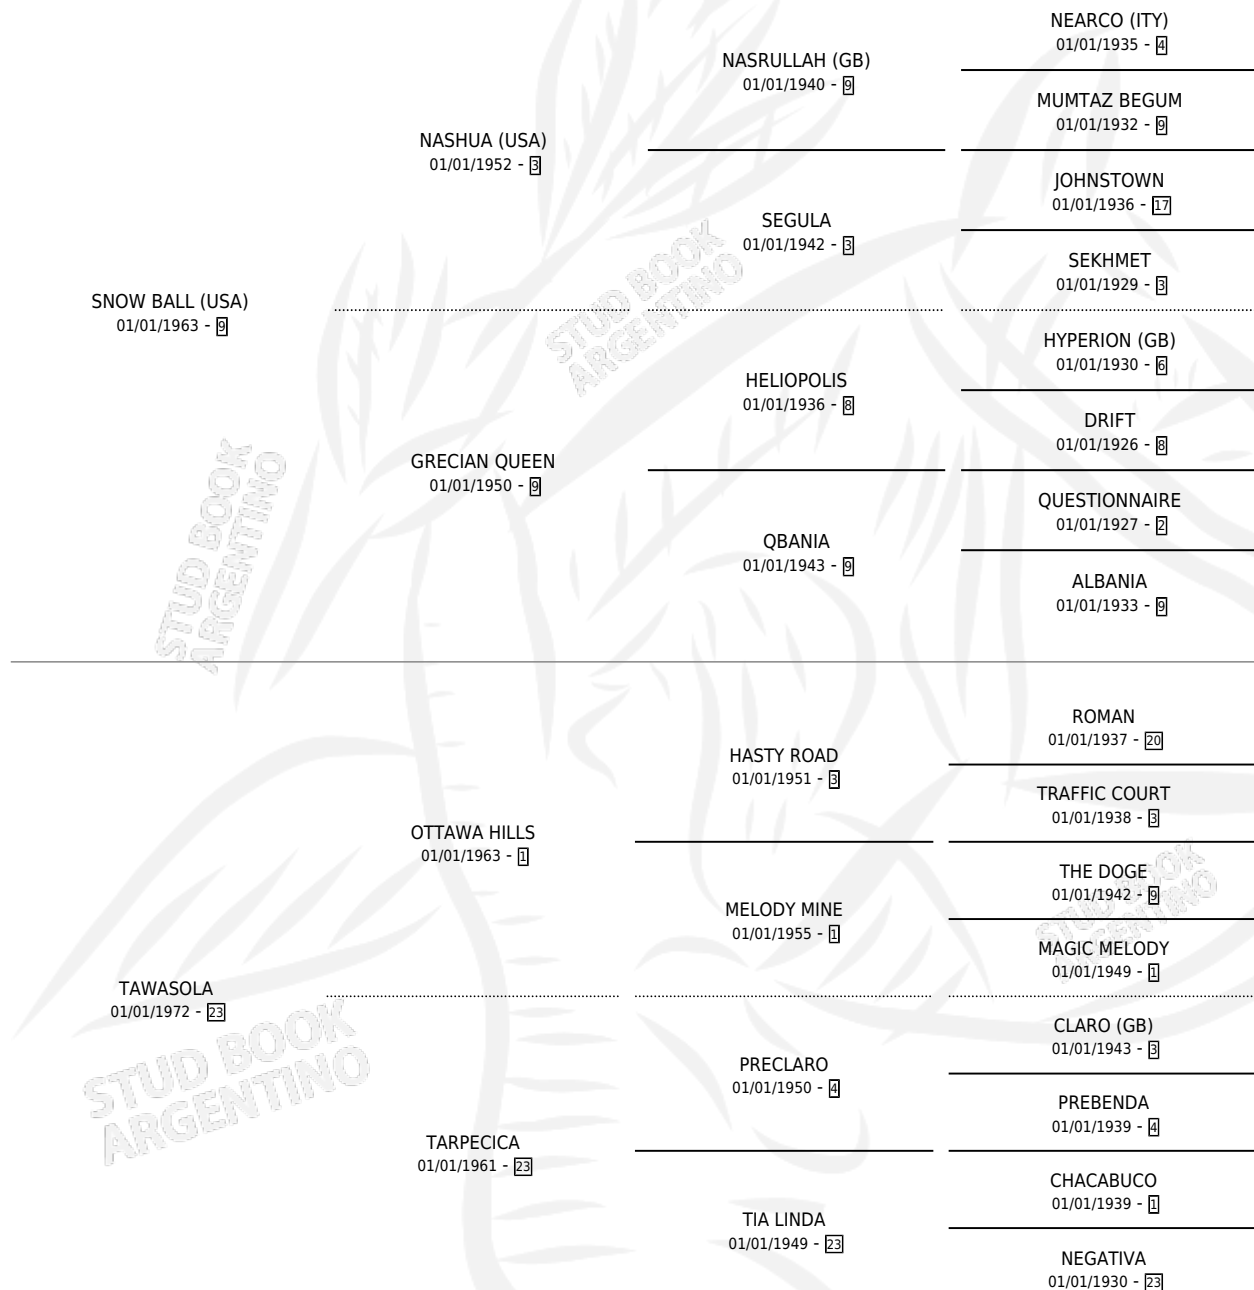

TAWA BALL

por SNOW BALL (USA) y TAWASOLA por OTTAWA HILLS

Argentina · Macho · Alazan · SP · 02/09/1979
Familia 23-a · Volumen 30

ESTADO

TIPIFICACIÓN SANGUÍNEA	X
TIPIFICACIÓN POR ADN	X
PASAPORTE	X
IDENTIFICACIÓN POR MICROCHIP	X
REPRODUCTOR	X

Lugar de nacimiento: Campo particular

Criador: Sin dato

PEDIGREE

CAMPAÑA

Solo carreras oficiales de Argentina

POR EDAD

EDAD	CC	1°	2°	3°	4°	5°	NP	CLC	CLG	CLCG1	CLGG1	IMPORTE	GANANCIA / CC
3 AÑOS	1	1	0	0	0	0	0	0	0	0	0	\$0	\$0
4 AÑOS	1	1	0	0	0	0	0	0	0	0	0	\$0	\$0
TOTALES	2	2	0	0	0	0	0	0	0	0	0	\$0	\$0
%		100%	0.0%	0.0%	0.0%	0.0%	0.0%	0.0%	0.0%	0.0%	0.0%		