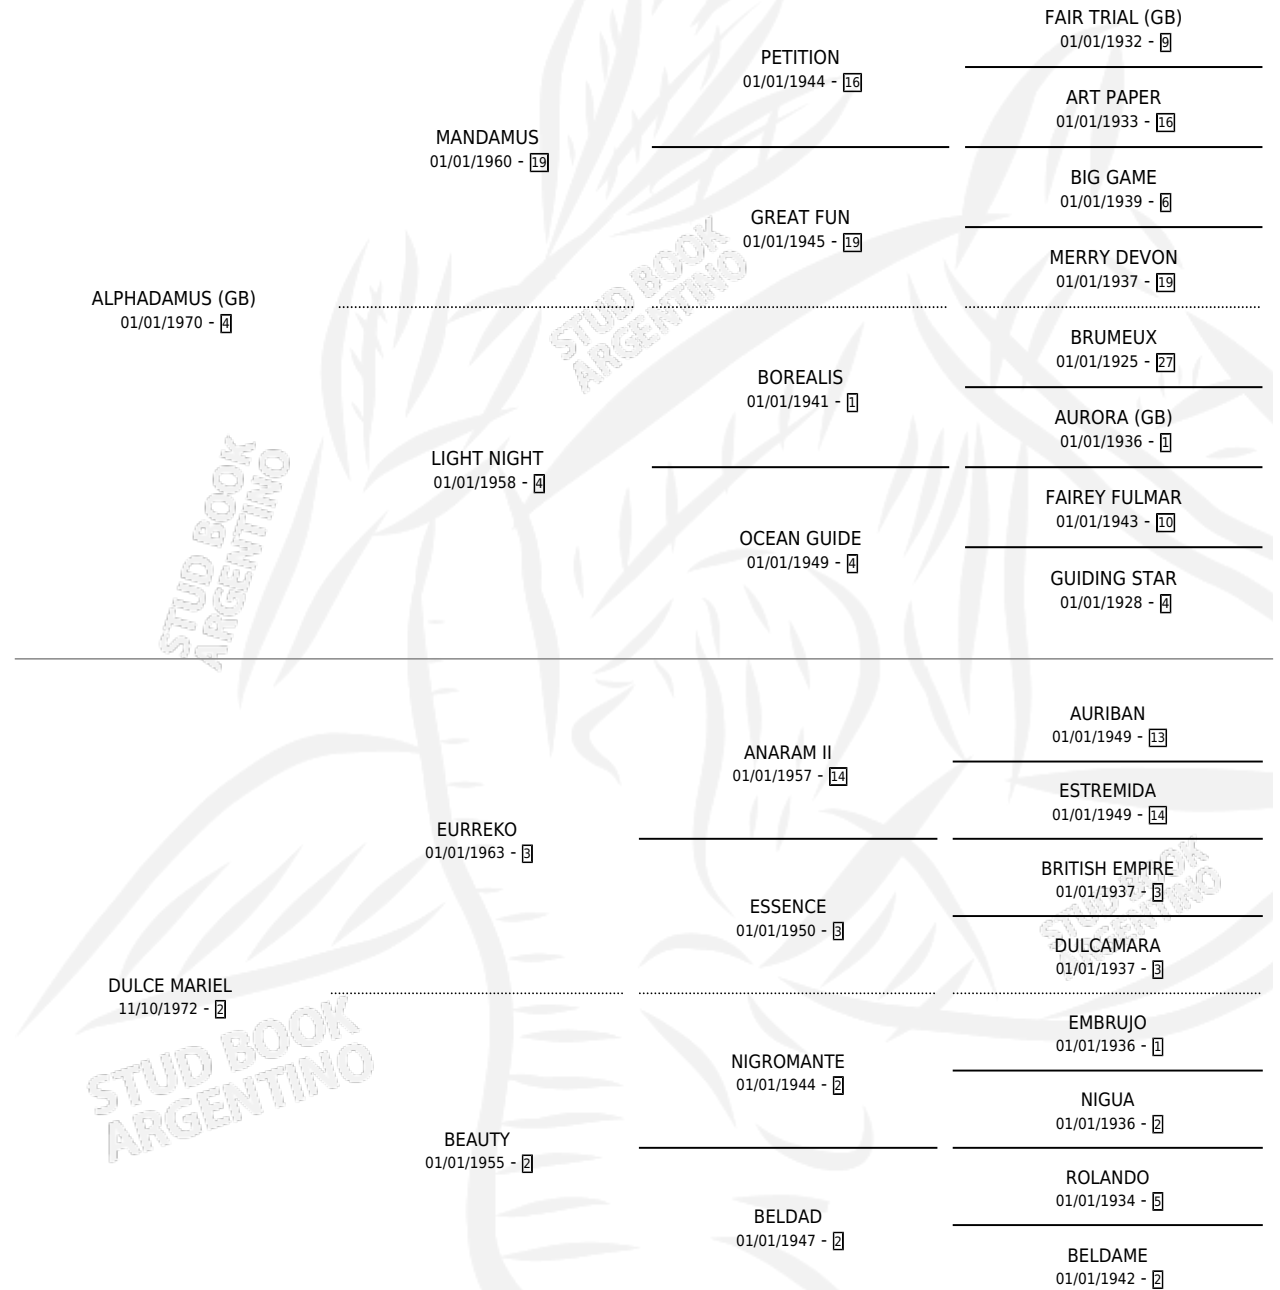

ALPHA-DARK

por **ALPHADAMUS (GB)** y **DULCE MARIEL** por **EURREKO**

Argentina · Macho · Zaino · SP · 11/09/1979
Familia 2-n · Volumen 30

ESTADO

TIPIFICACIÓN SANGUÍNEA	X
TIPIFICACIÓN POR ADN	X
PASAPORTE	X
IDENTIFICACIÓN POR MICROCHIP	X
REPRODUCTOR	X

Lugar de nacimiento: Campo particular

Criador: Sin dato

PEDIGREE

CAMPAÑA

Solo carreras oficiales de Argentina

POR EDAD

EDAD	CC	1°	2°	3°	4°	5°	NP	CLC	CLG	CLCG1	CLGG1	IMPORTE	GANANCIA / CC
4 AÑOS	2	2	0	0	0	0	0	0	0	0	0	\$0	\$0
TOTALES	2	2	0	0	0	0	0	0	0	0	0	\$0	\$0
%		100%	0.0%	0.0%	0.0%	0.0%	0.0%	0.0%	0.0%	0.0%	0.0%		