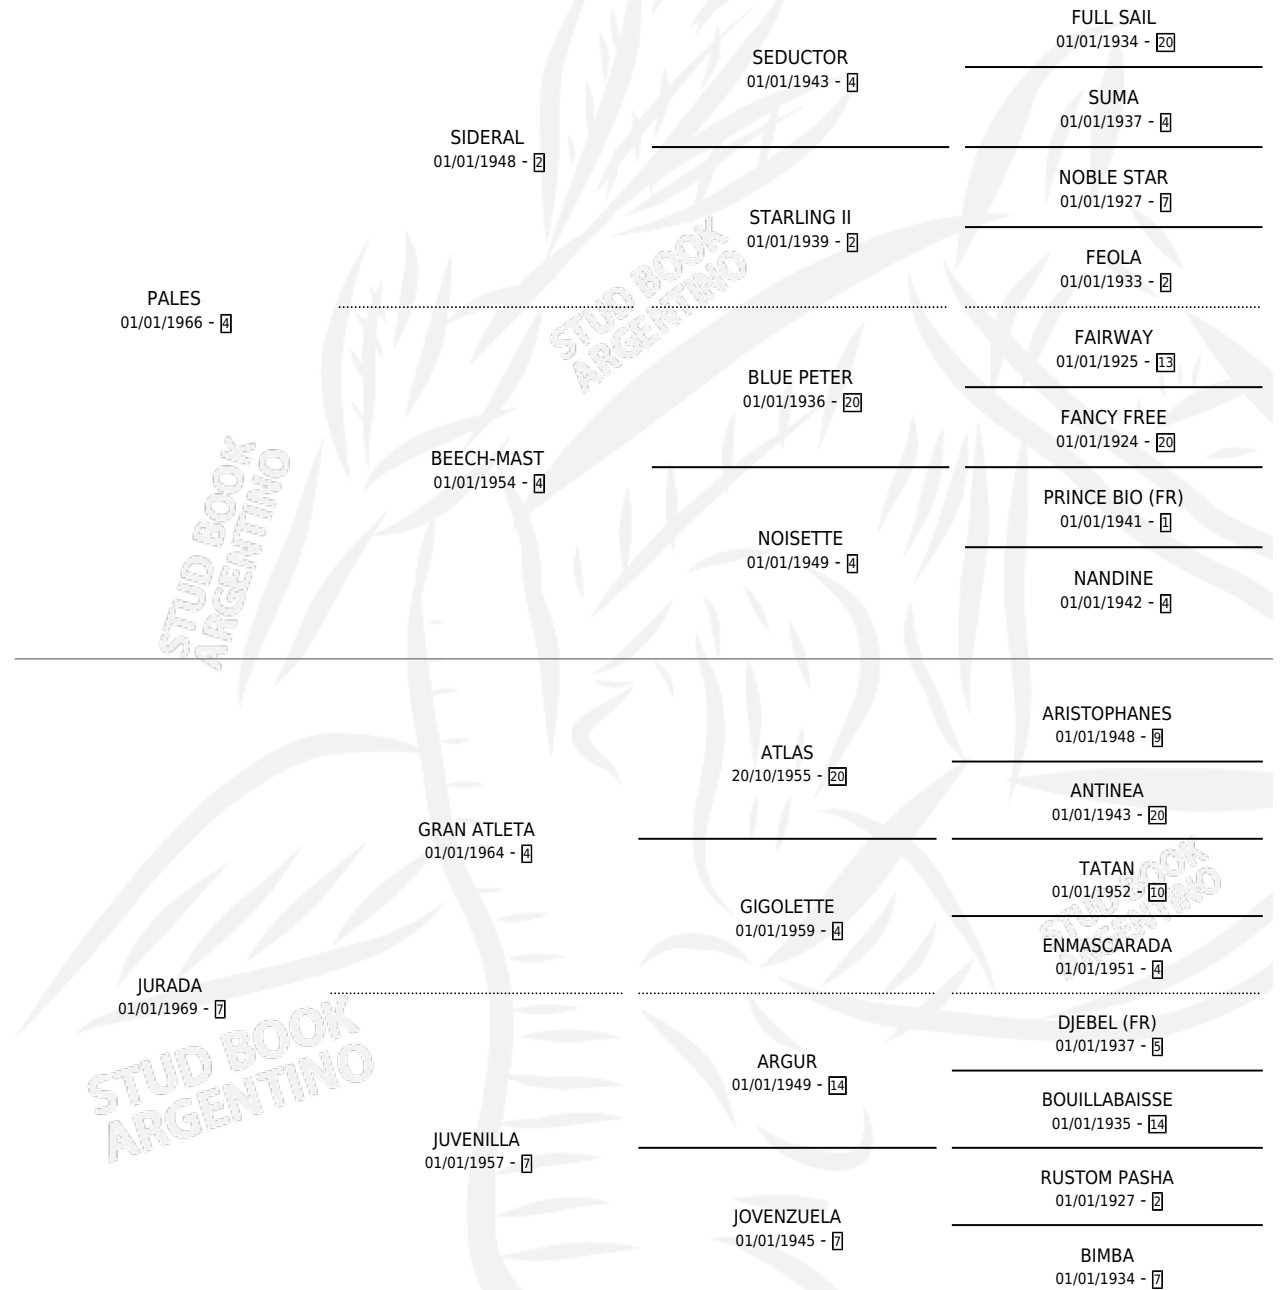

# JUZGADORA

por PALES y JURADA por GRAN ATLETA

Argentina · Hembra · Alazan · SP · 01/01/1979  
Familia 7 · Volumen 30

## ESTADO

TIPIFICACIÓN SANGUÍNEA	✓
TIPIFICACIÓN POR ADN	X
PASAPORTE	X
IDENTIFICACIÓN POR MICROCHIP	X
REPRODUCTOR	✓

**Lugar de nacimiento:** Campo particular

**Criador:** Sin dato

~

## HIJOS

	MACHOS	HEMBRAS
3 NACIERON	2	1
1 CORRIERON	1	0
1 GANARON	1	0
<b>0</b> GANADORES CL	<b>0</b> GANADORES GR	<b>0</b> GANADORES G1

## PEDIGREE

S

cimientos 3 / Efectividad 30.00%

PADRILLO	PRODUCTO	CRIADOR	1ER SERVICIO	ÚLTIMO SERVICIO
PRETTY MAD	PRETTY JUZGADOR (M A, 21/11/1997)	DON JACOBO	07/10/1996	20/12/1996
<b>JUZGADORA</b>	JUZGADOR KID (M ZC, 25/09/1996)	DON JACOBO	14/10/1995	18/10/1995
<b>Datos oficiales del Stud Book Argentino</b>			12/09/1994	10/11/1994
<b>Documento generado el 05/05/2026</b>				
KID	JUZGADORA KID (H Z, 01/09/1994)	SIN DATO	28/08/1993	11/10/1993
studbook.org.ar				
CATAVIENTO	∅		26/12/1990	28/12/1990
CATAVIENTO	∅		23/12/1989	26/12/1989
MUNDANO	∅		14/11/1988	16/11/1988
PILLUELO	∅		02/11/1987	04/11/1987
SKYLIFT	∅		10/11/1985	13/11/1985
POLO LANCERO	∅			