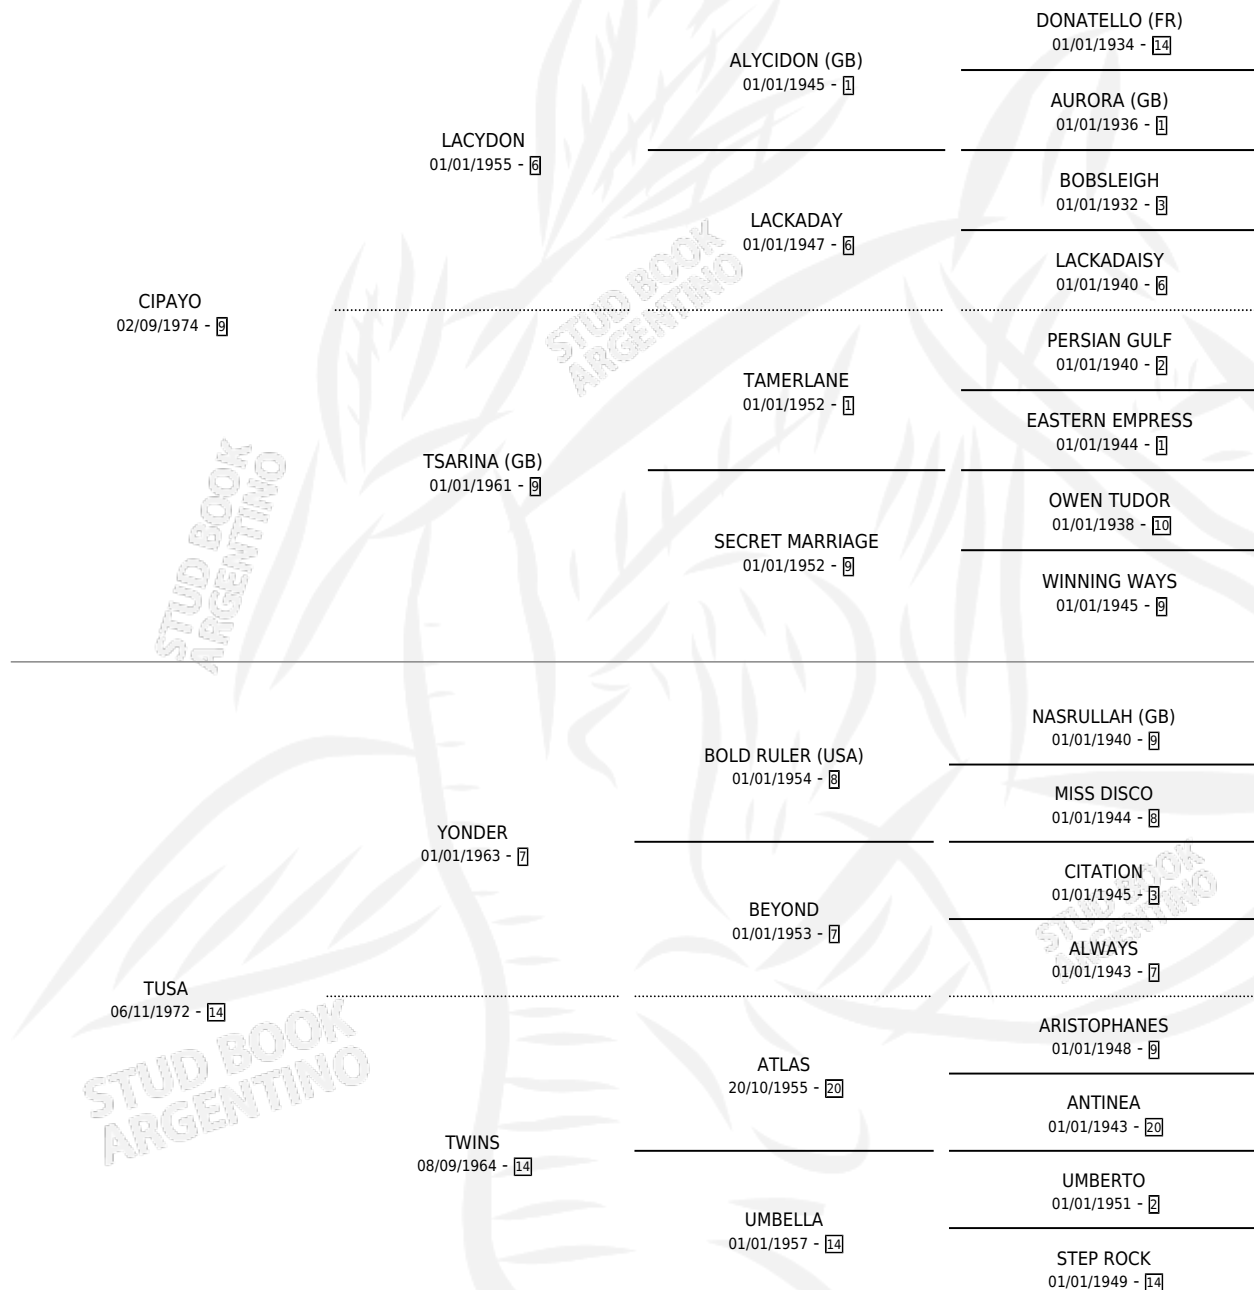

## ESTADO

TIPIFICACIÓN SANGUÍNEA	X
TIPIFICACIÓN POR ADN	X
PASAPORTE	X
IDENTIFICACIÓN POR MICROCHIP	X
REPRODUCTOR	✓

**Lugar de nacimiento:** Campo particular

**Criador:** Sin dato

~

## HIJOS

	MACHOS	HEMBRAS
2 NACIERON	1	1
2 CORRIERON	1	1
1 GANARON	0	1
<b>0</b> GANADORES CL	<b>0</b> GANADORES GR	<b>0</b> GANADORES G1

## PEDIGREE

S

mientos 2 / Efectividad 66.67%

PADRILLO	PRODUCTO	CRIADOR	1ER SERVICIO	ÚLTIMO SERVICIO
CROWN THY GOOD (USA)	∅		24/08/1985	24/08/1985
<b>TAYMA</b> CROWN THY GOOD (USA)	LITTLE CROWN (H Z, 30/07/1984)	SIN DATO		
<b>Datos oficiales del Stud Book Argentino</b> CROWN THY GOOD (USA)	GOOD RIDDLE (M Z, 17/08/1985)	SIN DATO		