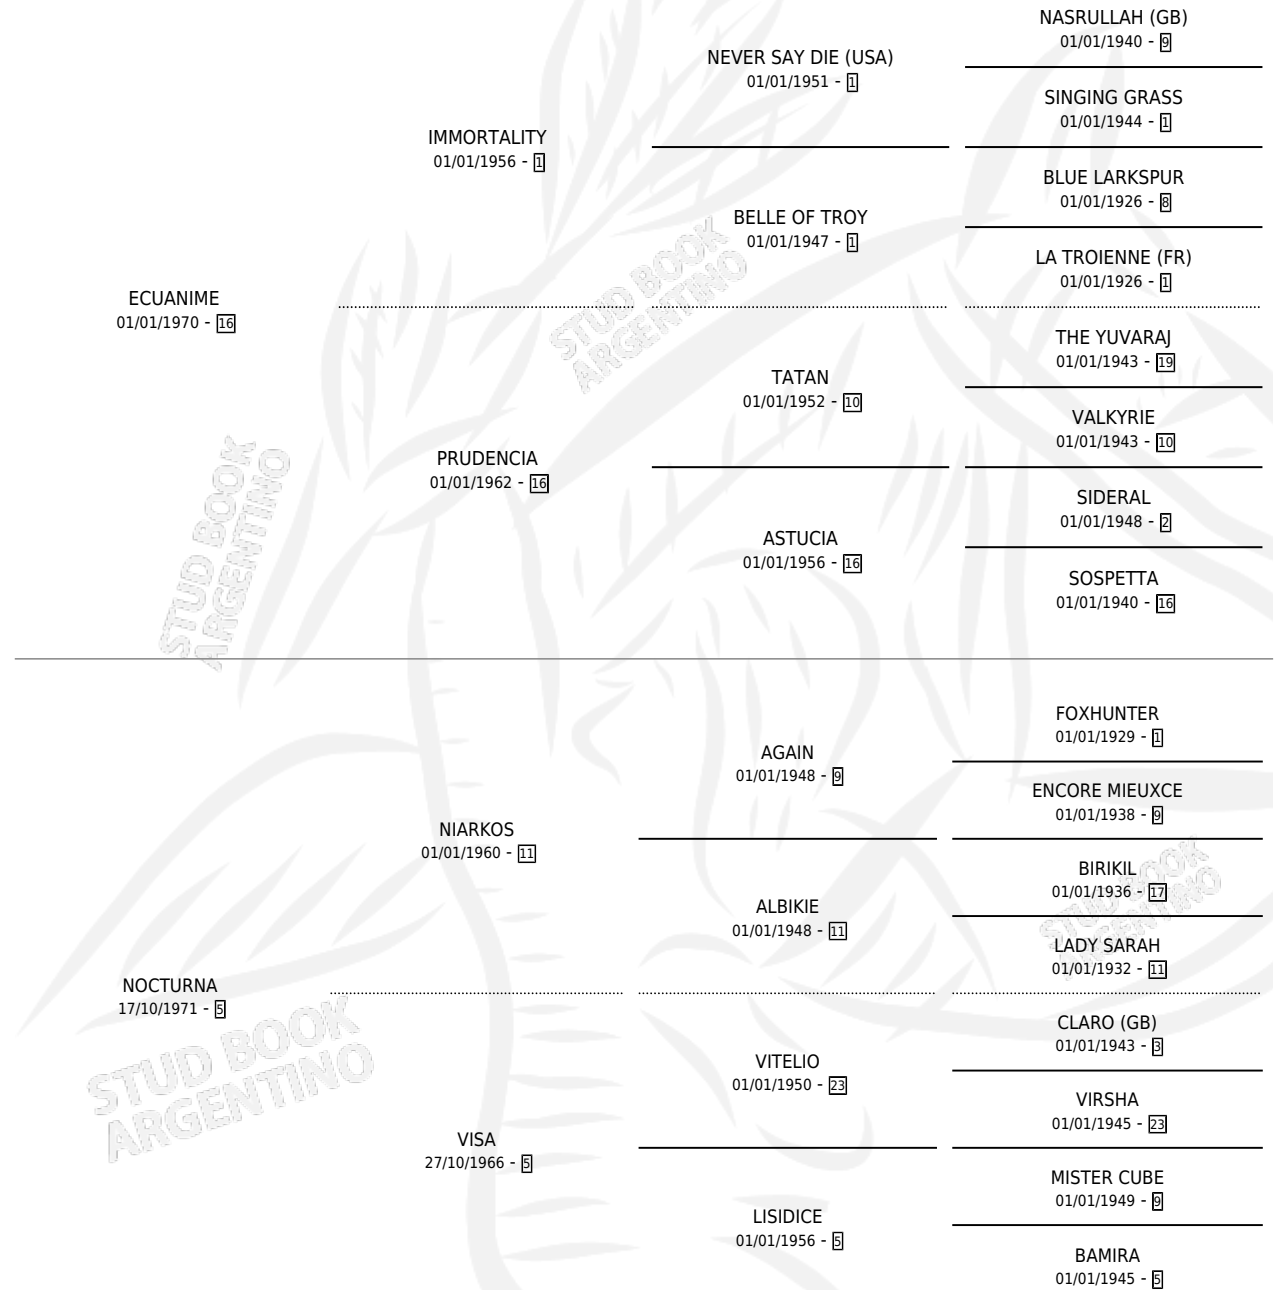

MISS TERNURA

por **ECUANIME** y **NOCTURNA** por **NIARKOS**

Argentina · Hembra · Zaino · SP · 01/01/1979
Familia 5-e · Volumen 30

ESTADO

TIPIFICACIÓN SANGUÍNEA	X
TIPIFICACIÓN POR ADN	X
PASAPORTE	X
IDENTIFICACIÓN POR MICROCHIP	X
REPRODUCTOR	✓

Lugar de nacimiento: Campo particular

Criador: Sin dato

PEDIGREE

S

mientos 0 / Efectividad 0.00%

PADRILLO

PRODUCTO

CRIADOR

1ER SERVICIO

ÚLTIMO SERVICIO

DITCH

∅

MISS TERNURA

Datos oficiales del Stud Book Argentino

Documento generado el 12/06/2026

studbook.org.ar