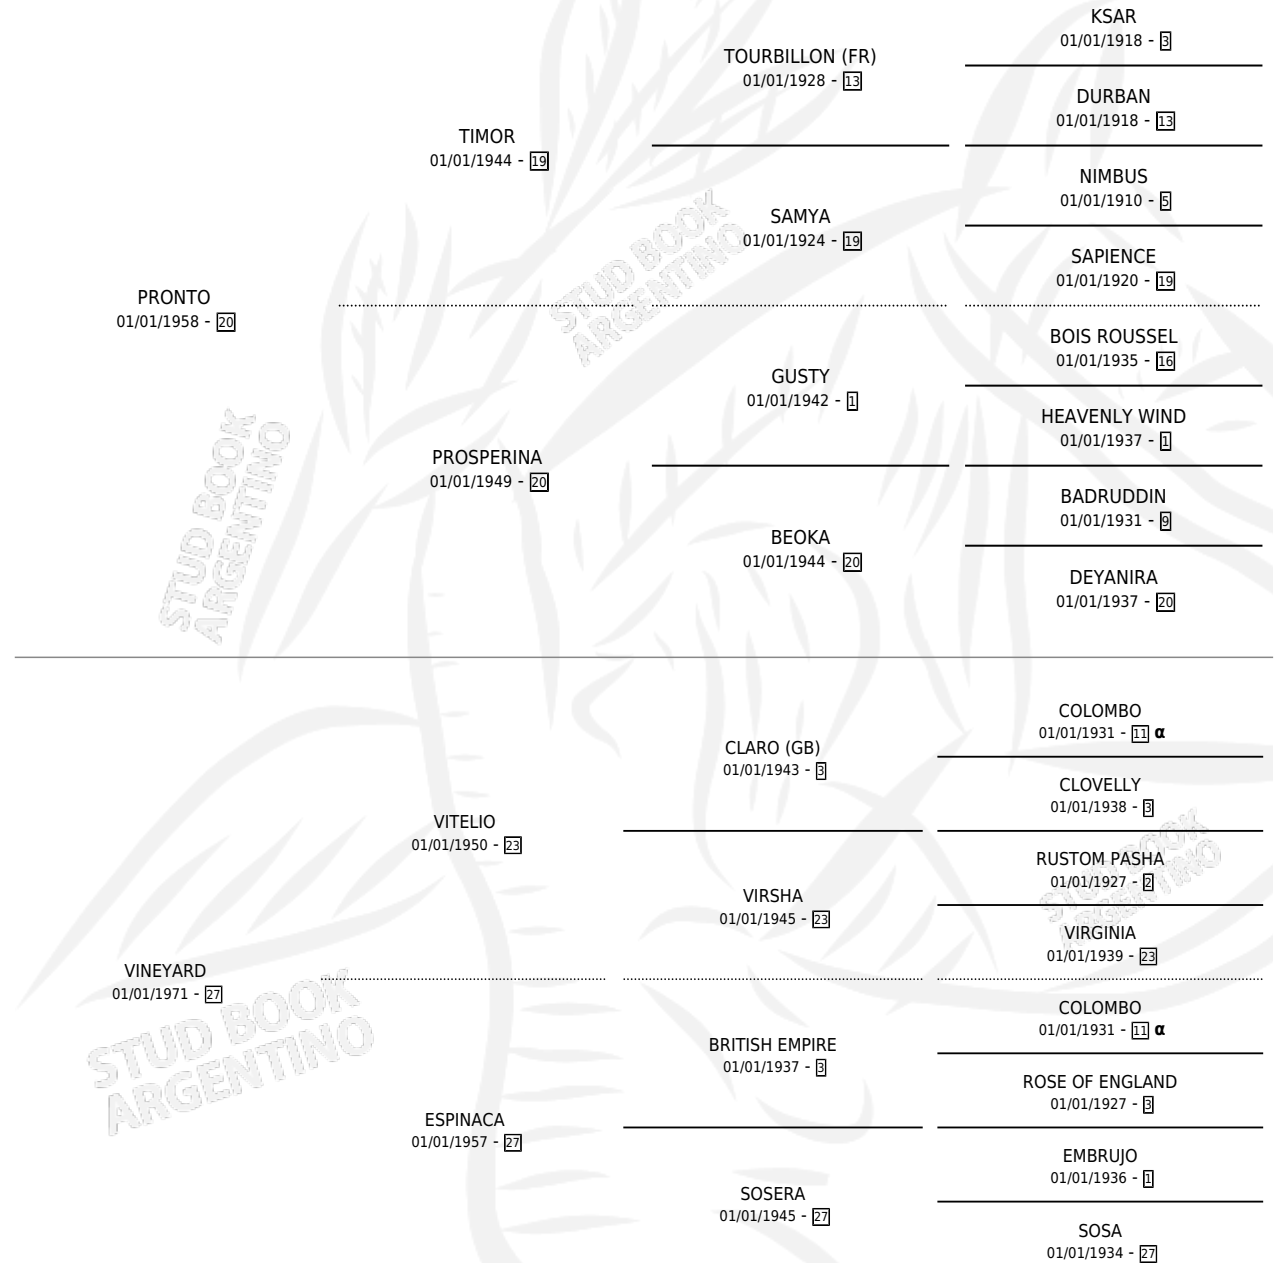

VOUVRAY

por PRONTO y VINEYARD por VITELIO

Argentina · Hembra · Zaino Doradillo · SP · 01/01/1979
Familia 27-a · Volumen 30

ESTADO

| | |
|------------------------------|---|
| TIPIFICACIÓN SANGUÍNEA | X |
| TIPIFICACIÓN POR ADN | X |
| PASAPORTE | X |
| IDENTIFICACIÓN POR MICROCHIP | X |
| REPRODUCTOR | ✓ |

Lugar de nacimiento: Campo particular

Criador: Sin dato

~

HIJOS

| | MACHOS | HEMBRAS |
|-----------------|--------|---------|
| 1 NACIERON | 0 | 1 |
| SIN ACTUACIONES | | |

PEDIGREE

INBREEDING : α

CAMPAÑA

Solo carreras oficiales de Argentina

POR EDAD

| EDAD | CC | 1° | 2° | 3° | 4° | 5° | NP | CLC | CLG | CLCG1 | CLGG1 | IMPORTE | GANANCIA / CC |
|---------|----|------|------|------|------|------|------|------|------|-------|-------|---------|---------------|
| 4 AÑOS | 2 | 2 | 0 | 0 | 0 | 0 | 0 | 0 | 0 | 0 | 0 | \$0 | \$0 |
| TOTALES | 2 | 2 | 0 | 0 | 0 | 0 | 0 | 0 | 0 | 0 | 0 | \$0 | \$0 |
| % | | 100% | 0.0% | 0.0% | 0.0% | 0.0% | 0.0% | 0.0% | 0.0% | 0.0% | 0.0% | | |

SERVICIOS

Servicios 2 / Nacimientos 1 / Efectividad 50.00%

| PADRILLO | PRODUCTO | CRIADOR | 1ER SERVICIO | ÚLTIMO SERVICIO |
|----------------------|---|----------------|---------------------|------------------------|
| LEFTY (USA) | ∅ | | 31/10/1985 | 18/11/1985 |
| CROWN THY GOOD (USA) | VINEGRA (H ZC, 15/09/1985) •MURIÓ EL 20/04/1986• | SIN DATO | | |