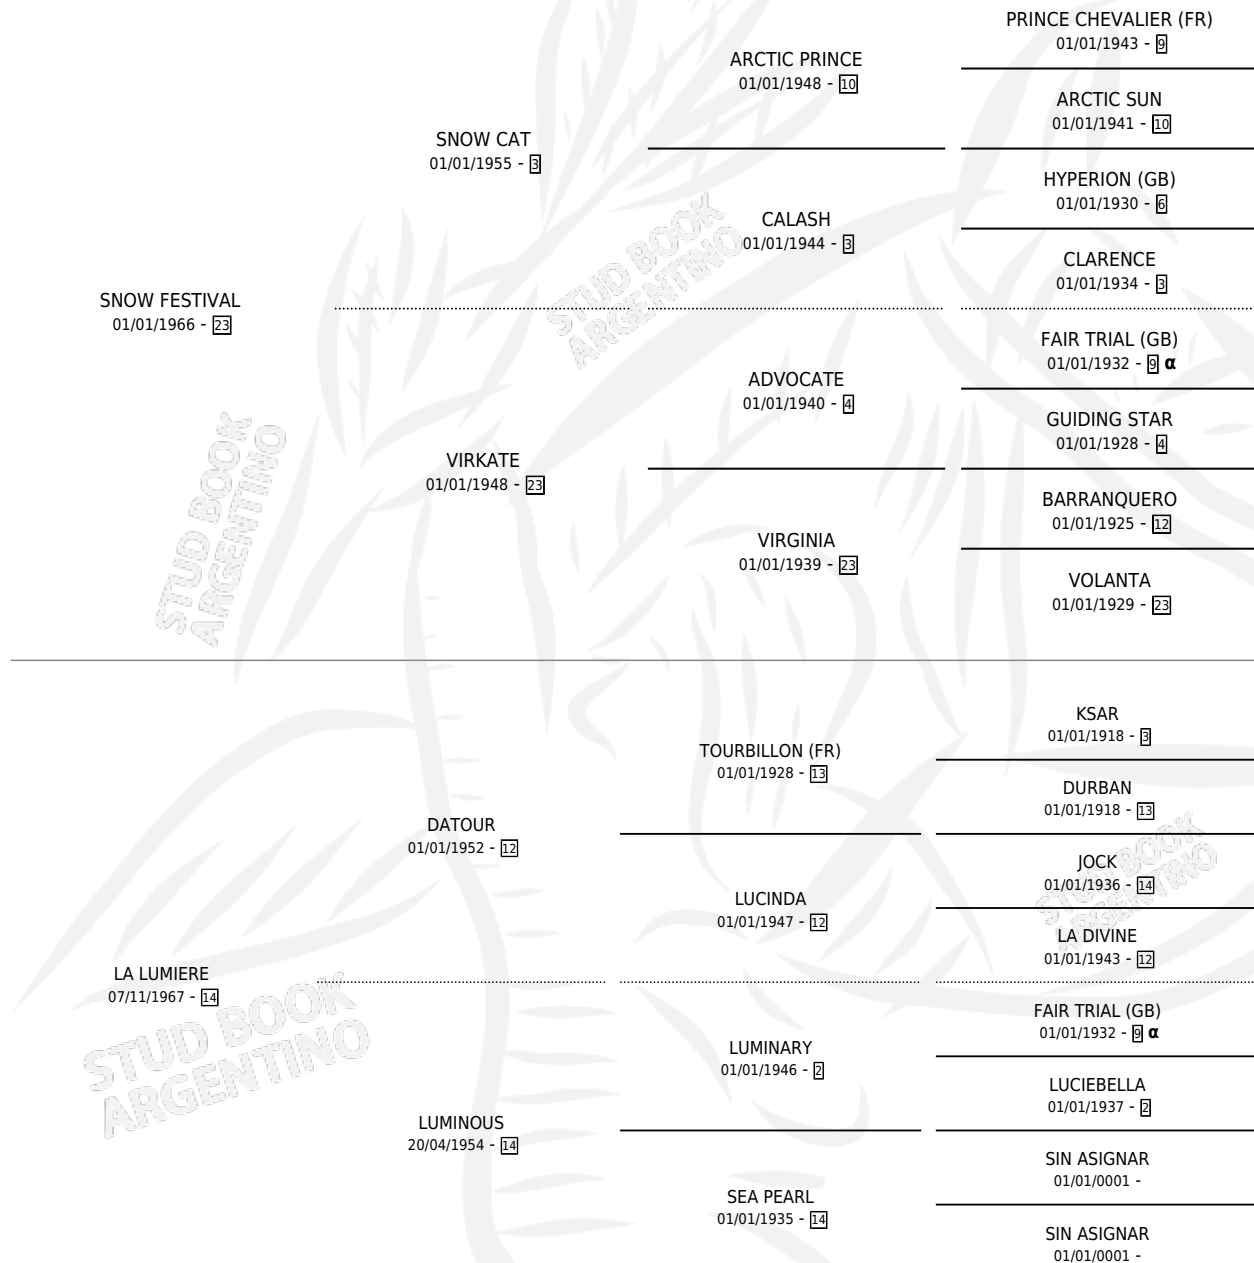

LUJO

por SNOW FESTIVAL y LA LUMIERE por DATOUR

Argentina · Macho · Alazan · SP · 22/08/1979
Familia 14-b · Volumen 30

ESTADO

TIPIFICACIÓN SANGUÍNEA	X
TIPIFICACIÓN POR ADN	X
PASAPORTE	X
IDENTIFICACIÓN POR MICROCHIP	X
REPRODUCTOR	X

Lugar de nacimiento: Campo particular

Criador: Sin dato

PEDIGREE

INBREEDING : α

CAMPAÑA

Solo carreras oficiales de Argentina

POR EDAD

EDAD	CC	1°	2°	3°	4°	5°	NP	CLC	CLG	CLCG1	CLGG1	IMPORTE	GANANCIA / CC
2 AÑOS	9	3	1	2	3	0	0	5	1	1	0	\$0	\$0
3 AÑOS	5	0	2	1	0	2	0	4	0	0	0	\$0	\$0
4 AÑOS	1	1	0	0	0	0	0	0	0	0	0	\$0	\$0
TOTALES	15	4	3	3	3	2	0	9	1	1	0	\$0	\$0
%		26.7%	20.0%	20.0%	20.0%	13.3%	0.0%	60.0%	11.1%	11.1%	0.0%		