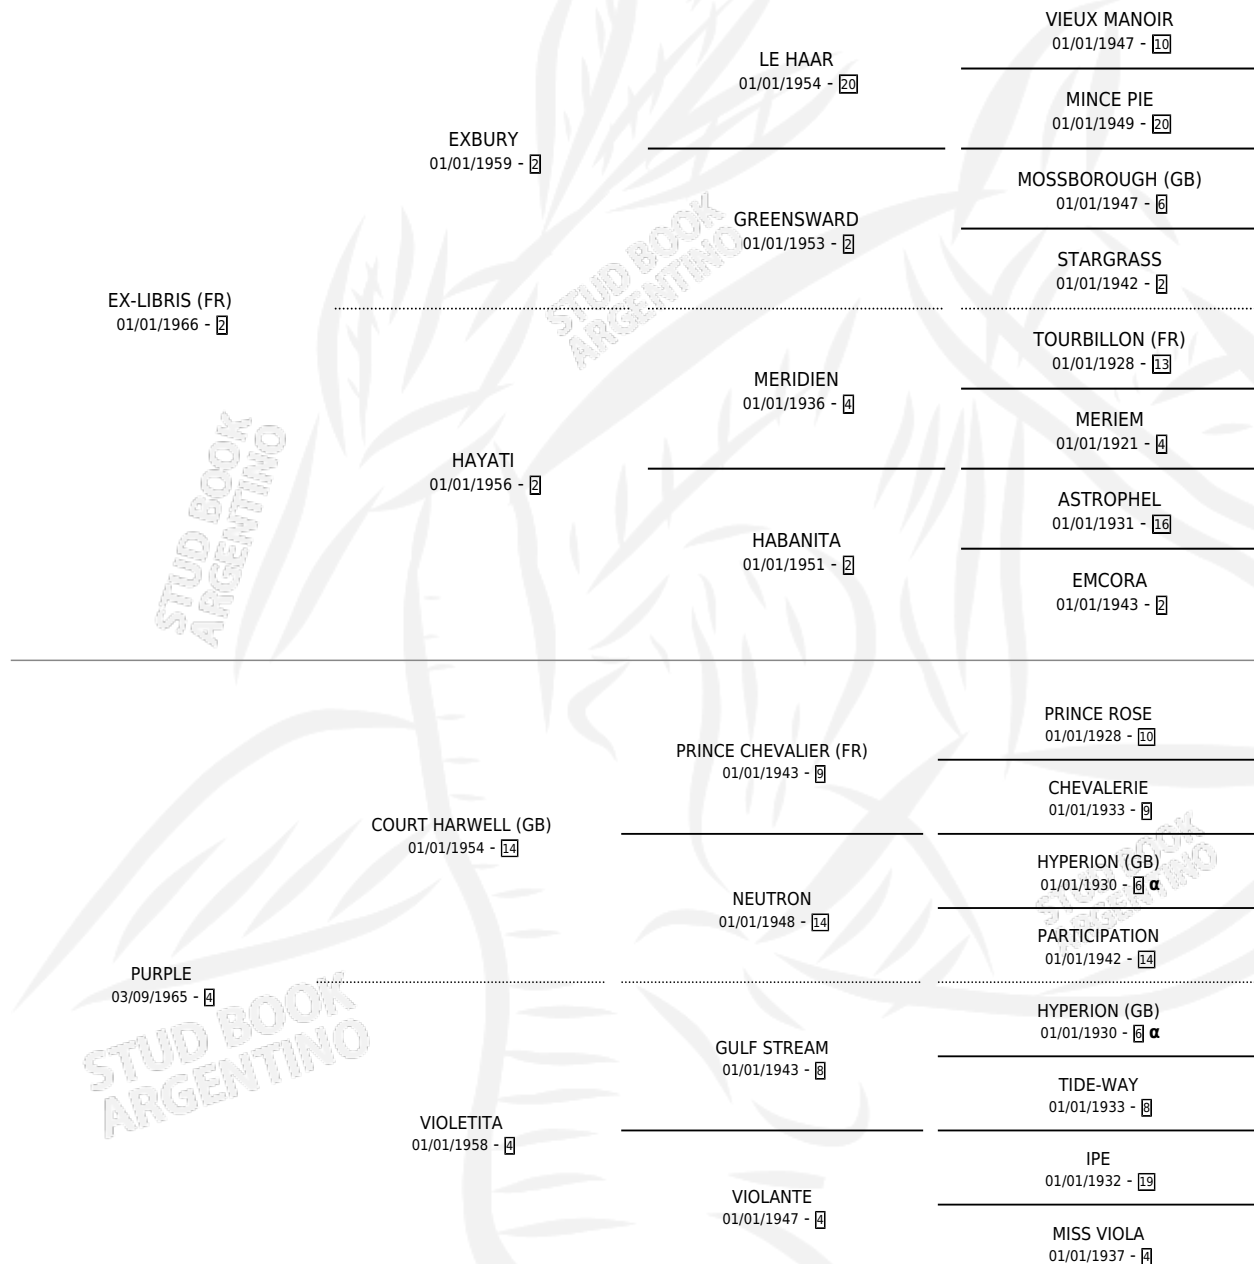

PUR LIBRIS

por EX-LIBRIS (FR) y PURPLE por COURT HARWELL (GB)

Argentina · Macho · Alazan · SP · 25/08/1979
Familia 4-b · Volumen 30

ESTADO

TIPIFICACIÓN SANGUÍNEA	X
TIPIFICACIÓN POR ADN	X
PASAPORTE	X
IDENTIFICACIÓN POR MICROCHIP	X
REPRODUCTOR	X

Lugar de nacimiento: Campo particular

Criador: Sin dato

PEDIGREE

INBREEDING : α

PUR LIBRIS

Datos oficiales del Stud Book Argentino

Documento generado el 25/04/2026

studbook.org.ar