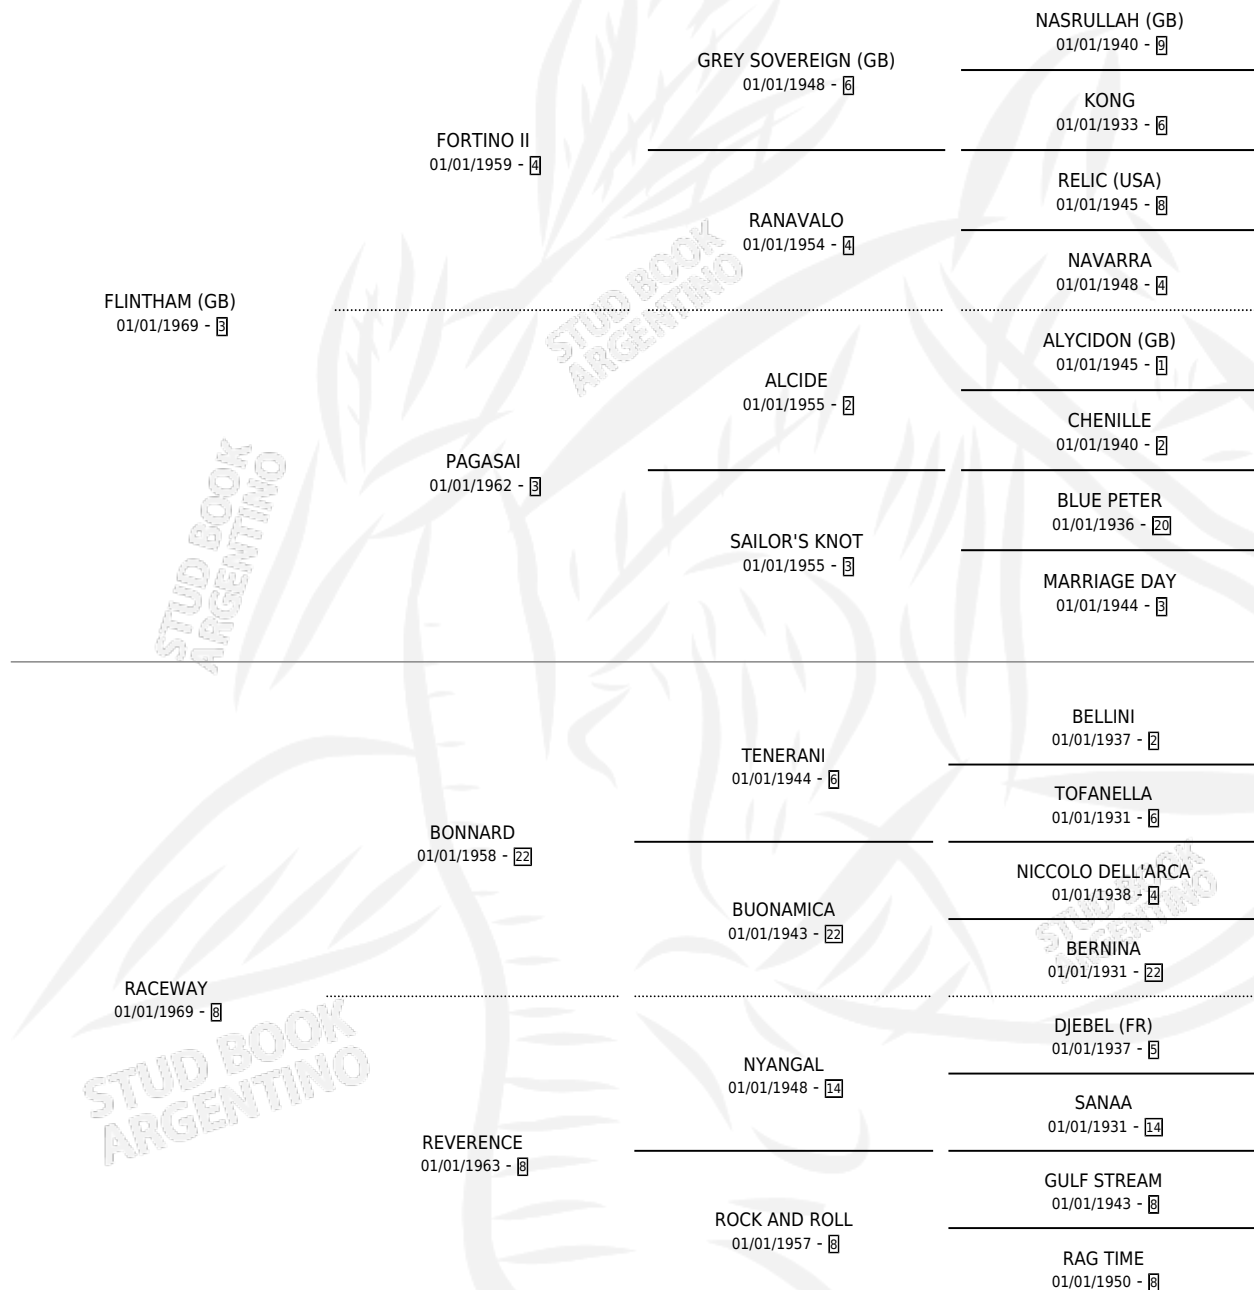

RACHELO

por **FLINTHAM (GB)** y **RACEWAY** por **BONNARD**

Argentina · Macho · Zaino · SP · 17/08/1979
Familia 8-k · Volumen 30

ESTADO

TIPIFICACIÓN SANGUÍNEA	X
TIPIFICACIÓN POR ADN	X
PASAPORTE	X
IDENTIFICACIÓN POR MICROCHIP	X
REPRODUCTOR	✓

Lugar de nacimiento: Campo particular

Criador: Sin dato

~

HIJOS

	MACHOS	HEMBRAS
5 NACIERON	3	2
1 CORRIERON	1	0

SIN ACTUACIONES

PEDIGREE

CAMPAÑA

Solo carreras oficiales de Argentina

POR EDAD

EDAD	CC	1°	2°	3°	4°	5°	NP	CLC	CLG	CLCG1	CLGG1	IMPORTE	GANANCIA / CC
5 AÑOS	2	2	0	0	0	0	0	0	0	0	0	\$0	\$0
TOTALES	2	2	0	0	0	0	0	0	0	0	0	\$0	\$0
%		100%	0.0%	0.0%	0.0%	0.0%	0.0%	0.0%	0.0%	0.0%	0.0%		