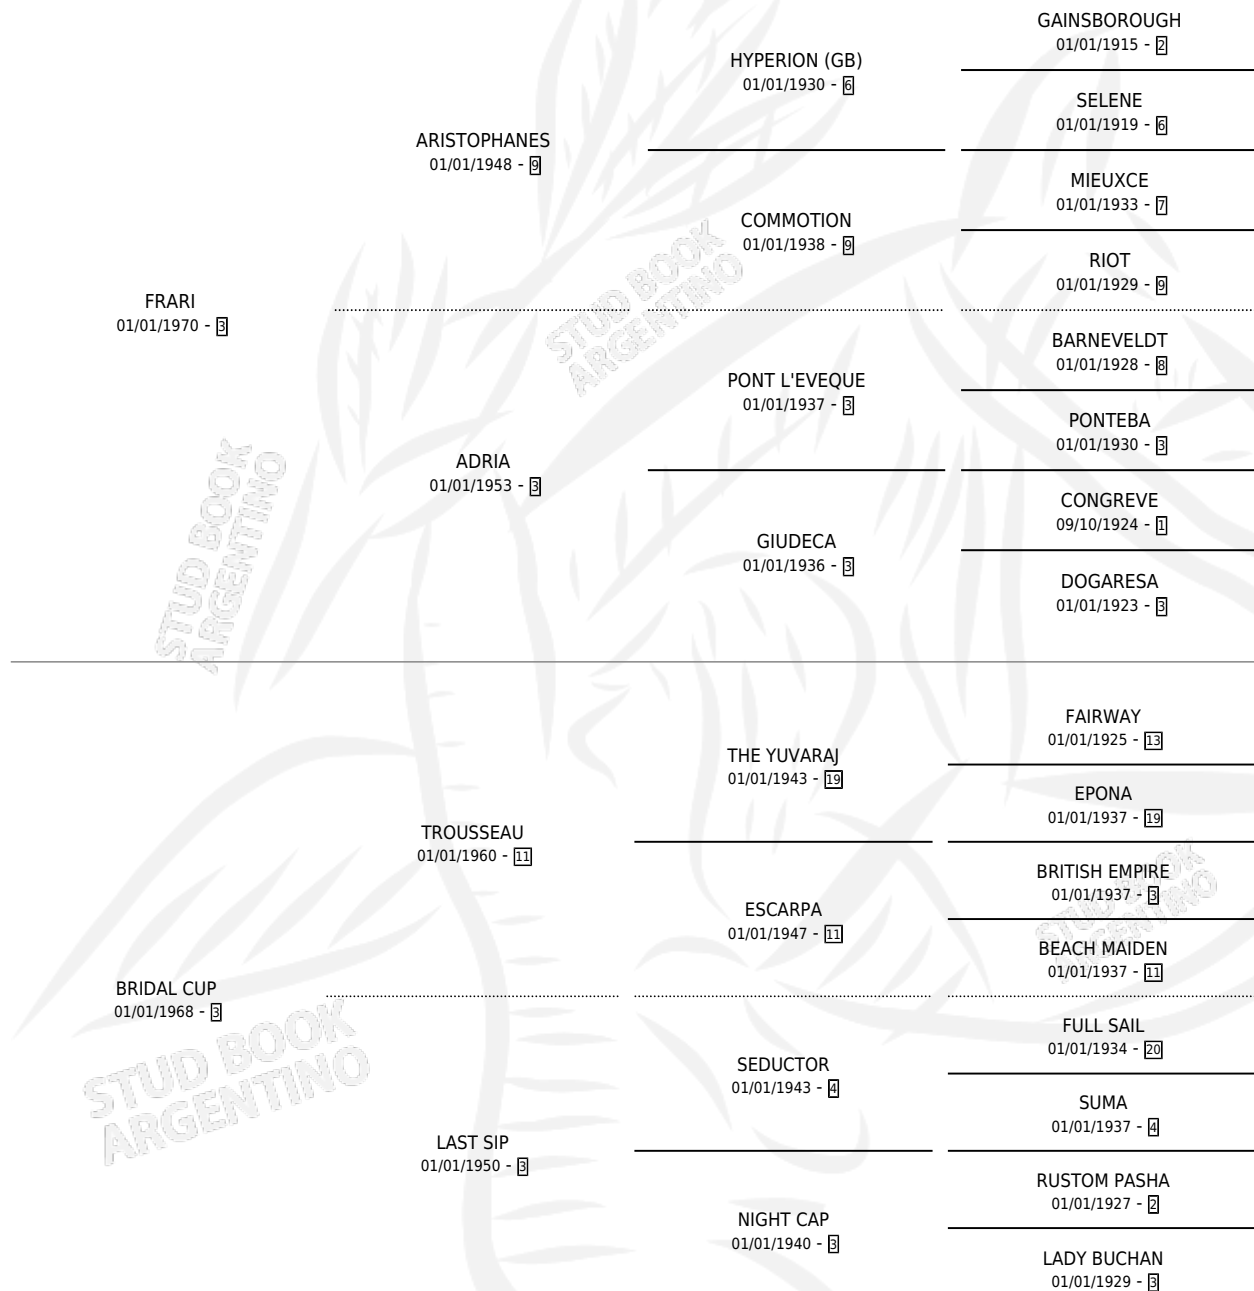

FRAU CUP

por FRARI y BRIDAL CUP por TROUSSEAU

Argentina · Hembra · Zaino Doradillo · SP · 05/08/1979
Familia 3-e · Volumen 30

ESTADO

TIPIFICACIÓN SANGUÍNEA	✓
TIPIFICACIÓN POR ADN	X
PASAPORTE	X
IDENTIFICACIÓN POR MICROCHIP	X
REPRODUCTOR	✓

Lugar de nacimiento: Campo particular

Criador: Alentue

~

HIJOS

	MACHOS	HEMBRAS
6 NACIERON	4	2
1 CORRIERON	1	0
1 GANARON	1	0
0 GANADORES CL	0 GANADORES GR	0 GANADORES G1

PEDIGREE