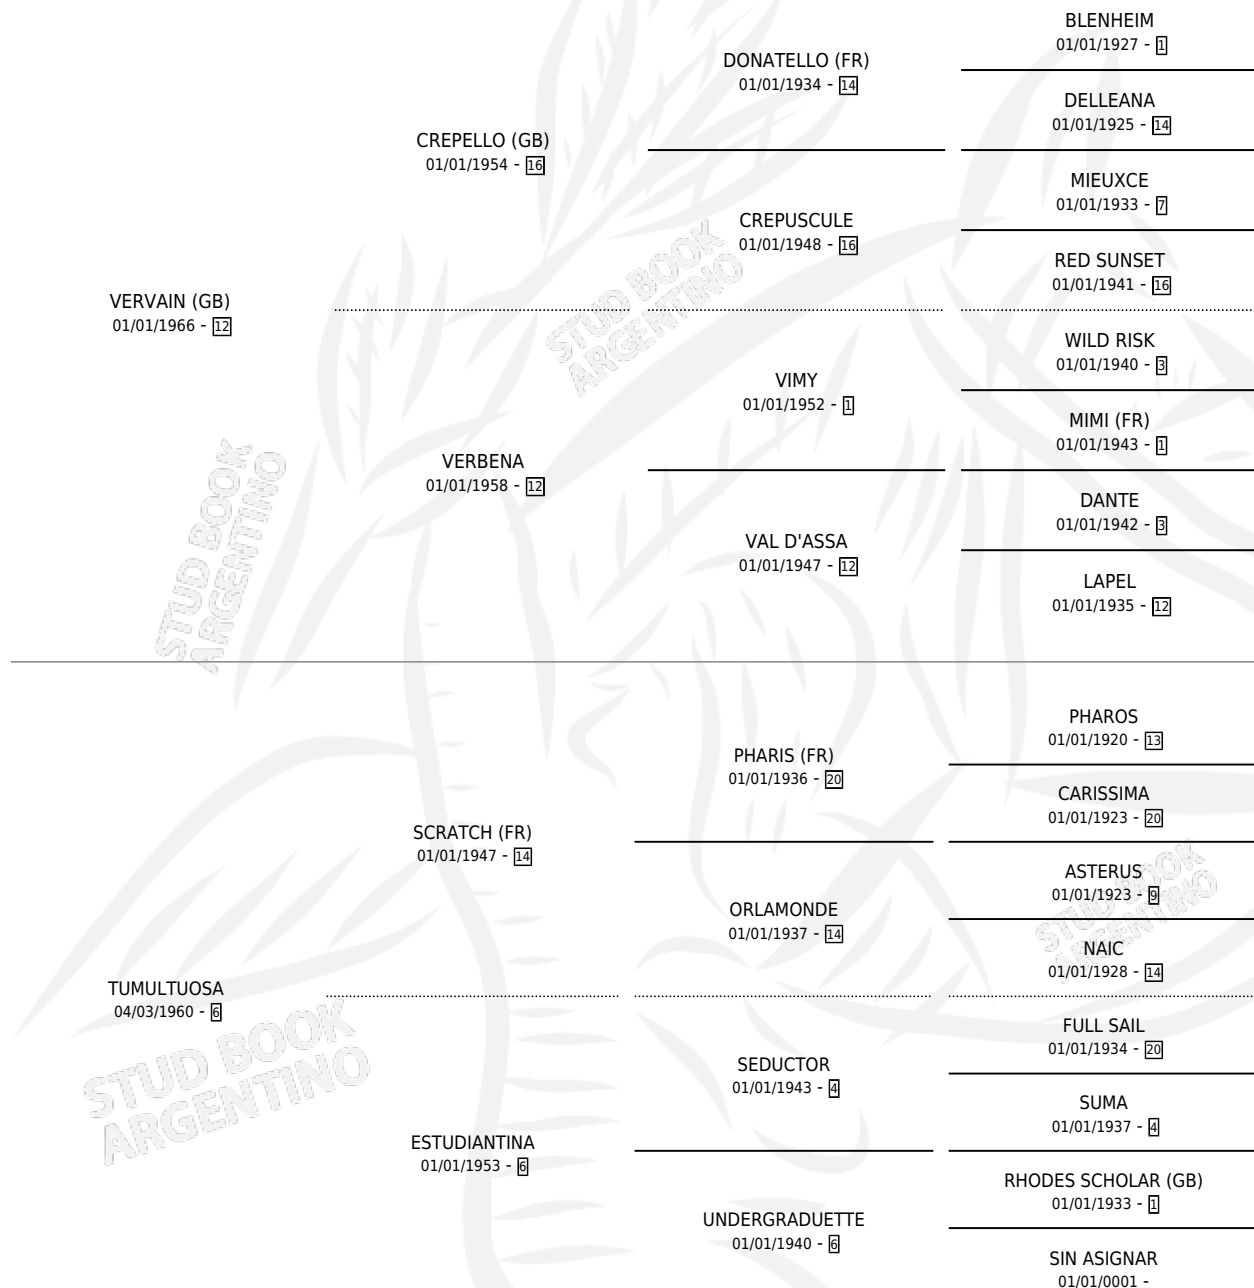

VERSERO

por **VERVAIN (GB)** y **TUMULTUOSA** por **SCRATCH (FR)**

Argentina · Macho · Zaino · SP · 28/08/1979
Familia 6-f · Volumen 30

ESTADO

TIPIFICACIÓN SANGUÍNEA	X
TIPIFICACIÓN POR ADN	X
PASAPORTE	X
IDENTIFICACIÓN POR MICROCHIP	X
REPRODUCTOR	X

Lugar de nacimiento: Campo particular

Criador: Sin dato

PEDIGREE

CAMPAÑA

Solo carreras oficiales de Argentina

POR EDAD

EDAD	CC	1°	2°	3°	4°	5°	NP	CLC	CLG	CLCG1	CLGG1	IMPORTE	GANANCIA / CC
2 AÑOS	1	1	0	0	0	0	0	0	0	0	0	\$0	\$0
TOTALES	1	1	0	0	0	0	0	0	0	0	0	\$0	\$0
%		100%	0.0%	0.0%	0.0%	0.0%	0.0%	0.0%	0.0%	0.0%	0.0%		