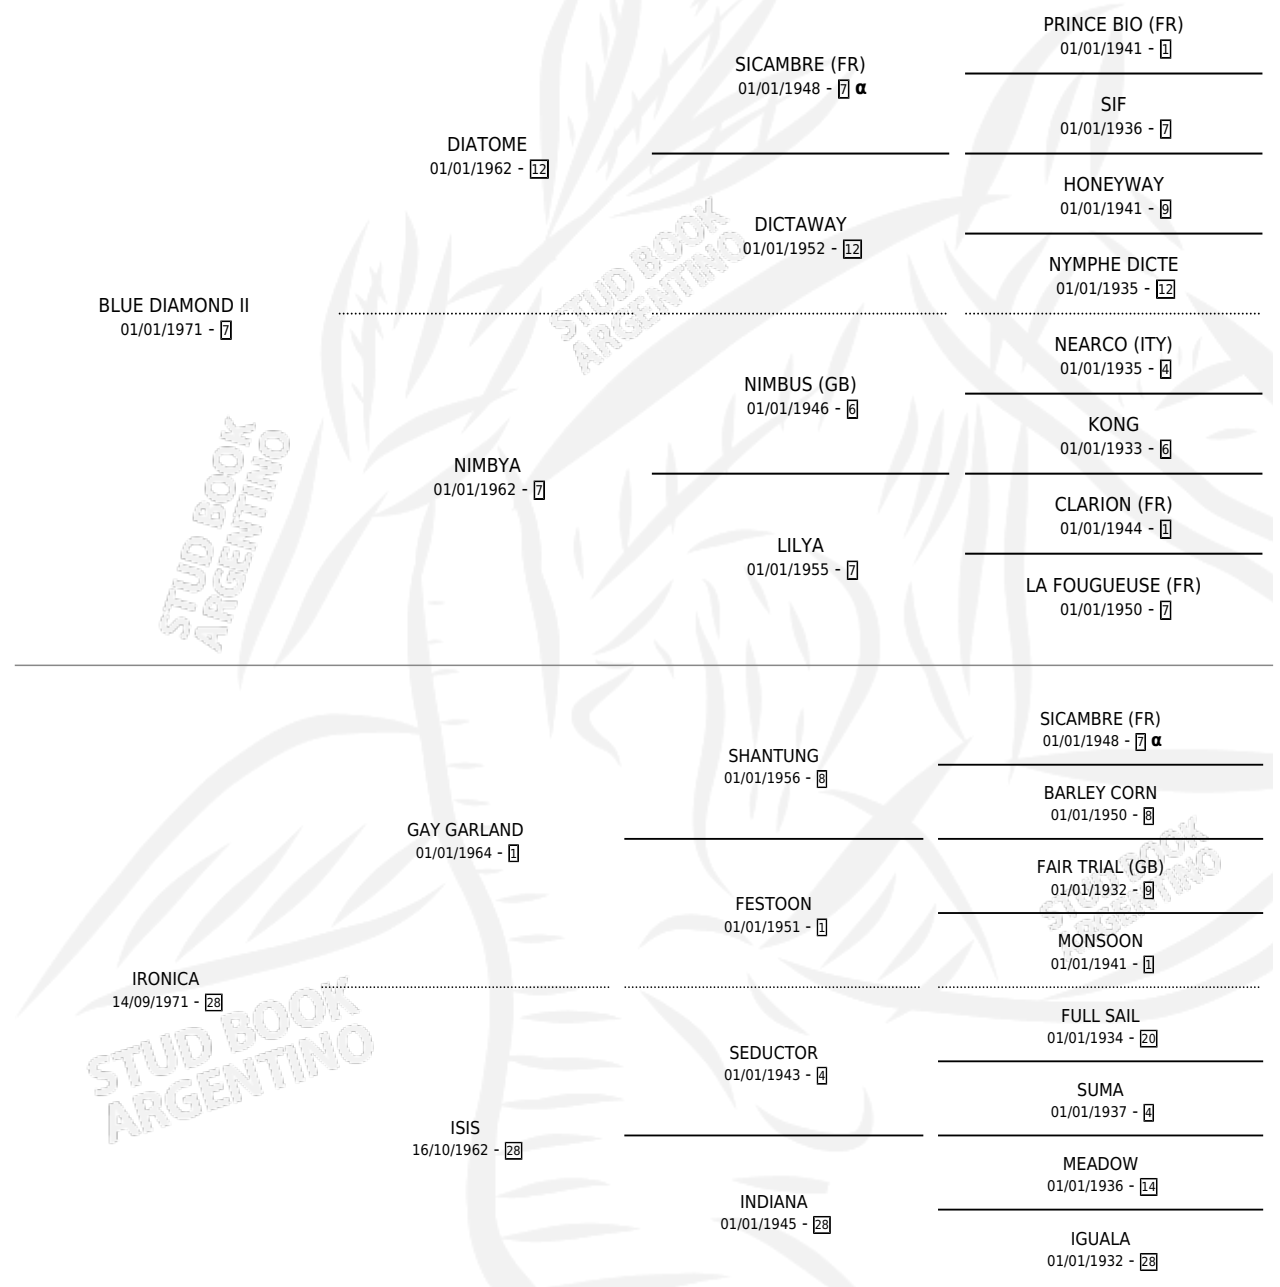

DAY GAY

PEDIGREE

por BLUE DIAMOND II y IRONICA por GAY GARLAND

Argentina · Macho · Zaino Negro · SP · 30/08/1979
Familia 28 · Volumen 30

ESTADO

TIPIFICACIÓN SANGUÍNEA	X
TIPIFICACIÓN POR ADN	X
PASAPORTE	X
IDENTIFICACIÓN POR MICROCHIP	X
REPRODUCTOR	X

Lugar de nacimiento: Campo particular

Criador: Don Simon

INBREEDING : α

DAY GAY

Datos oficiales del Stud Book Argentino

Documento generado el 12/05/2026

studbook.org.ar