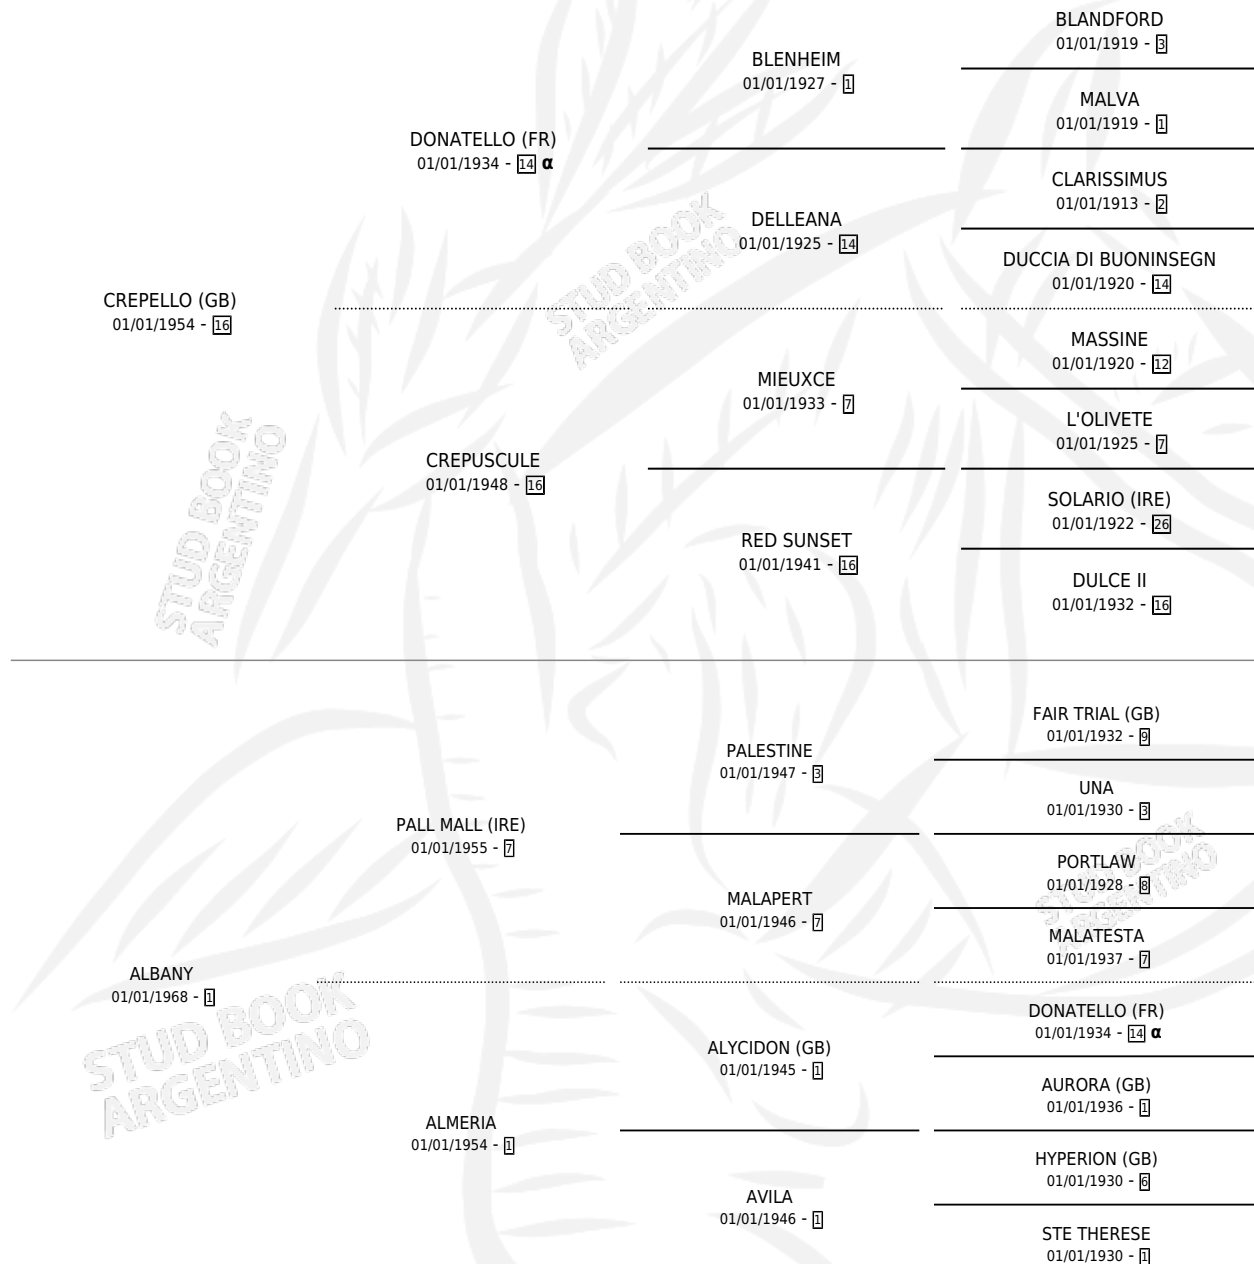

CARD PLAYER (GB)

por CREPELLO (GB) y ALBANY por PALL MALL (IRE)

Gran Bretaña · Macho · Alazan Tostado · SP ·
07/02/1974
Familia 1-m · Volumen web

ESTADO

TIPIFICACIÓN SANGUÍNEA	✓
TIPIFICACIÓN POR ADN	X
PASAPORTE	X
IDENTIFICACIÓN POR MICROCHIP	X
REPRODUCTOR	✓

Lugar de nacimiento: Gran Bretaña
Criador: Extranjero

~

HIJOS

	MACHOS	HEMBRAS
127 NACIERON	58	69
50 CORRIERON	30	20
25 GANARON	15	10

0	0	0
GANADORES CL	GANADORES GR	GANADORES G1

PEDIGREE

INBREEDING : α

SERVICIOS PADRILLO