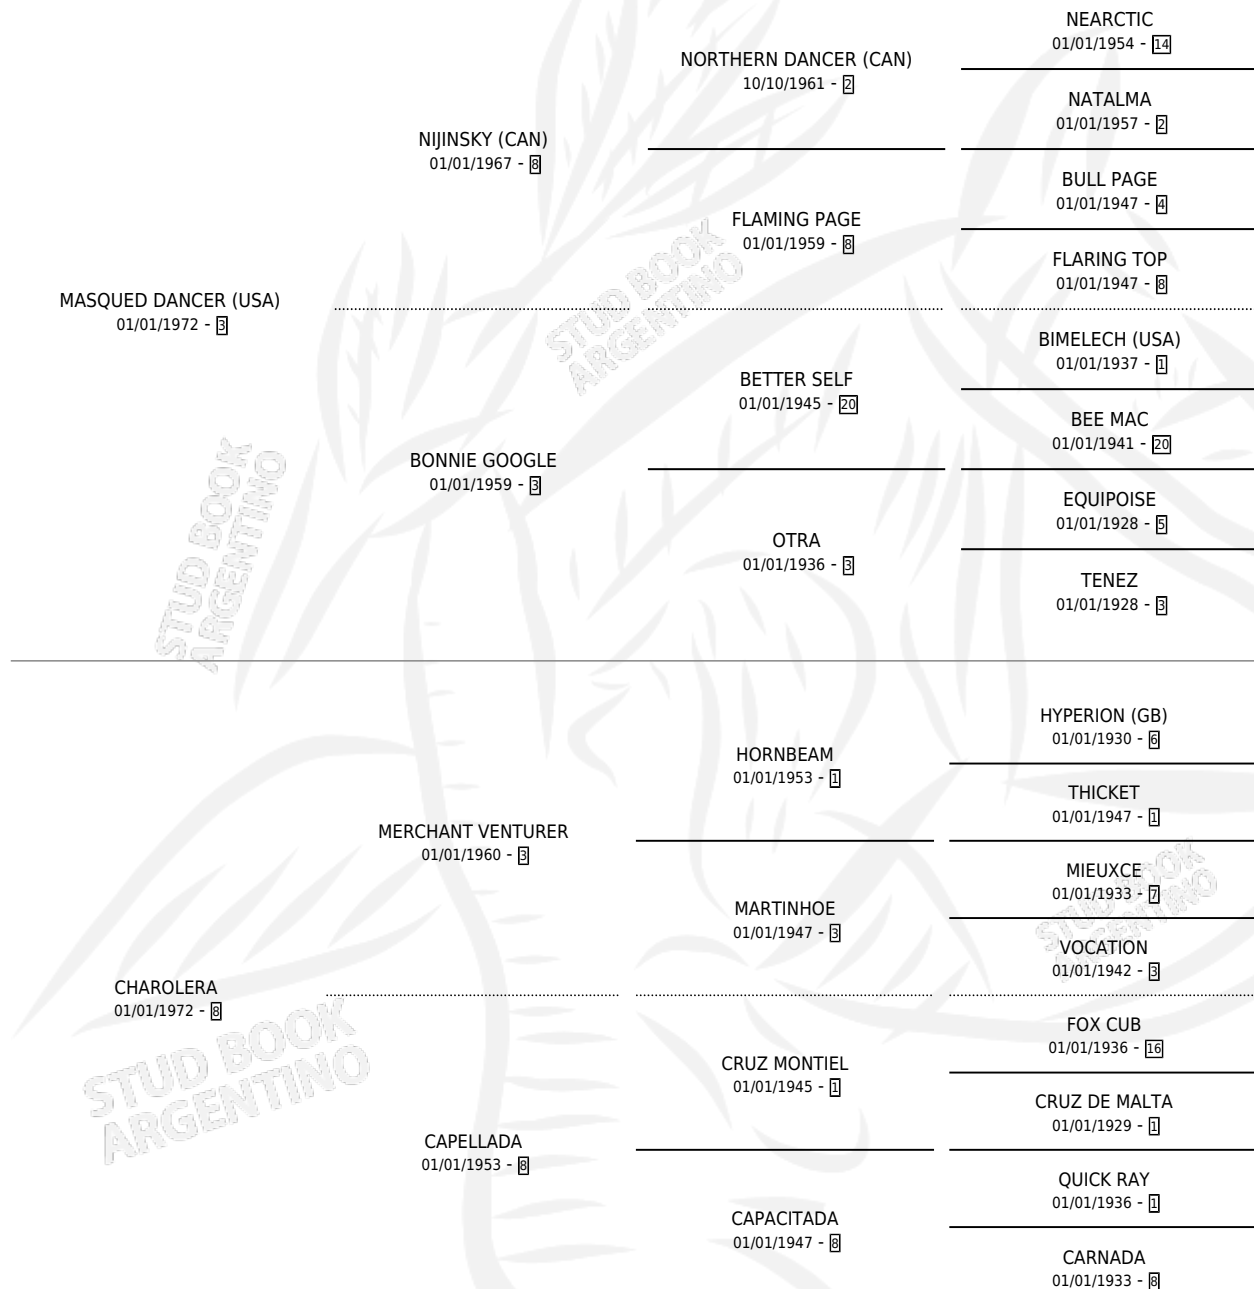

CHARMER DANCER

por MASQUED DANCER (USA) y CHAROLERA por
MERCHANT VENTURER

Argentina · Hembra · Alazan Tostado · SP · 01/01/1979
Familia 8-k · Volumen 30

ESTADO

TIPIFICACIÓN SANGUÍNEA	X
TIPIFICACIÓN POR ADN	X
PASAPORTE	X
IDENTIFICACIÓN POR MICROCHIP	X
REPRODUCTOR	✓

Lugar de nacimiento: Campo particular
Criador: Sin dato

~

HIJOS

	MACHOS	HEMBRAS
2 NACIERON	1	1
1 CORRIERON	1	0
1 GANARON	1	0
0 GANADORES CL	0 GANADORES GR	0 GANADORES G1

PEDIGREE

S

mientos 2 / Efectividad 40.00%

PADRILLO	PRODUCTO	CRIADOR	1ER SERVICIO	ÚLTIMO SERVICIO
EAST IS EAST (USA)	∅		02/09/1987	21/10/1987
CHARMER DANCER	∅		21/10/1986	27/10/1986
Datos oficiales del Stud Book Argentino				
EAST IS EAST (USA)	KEN WORLD (M Z, 16/08/1986)	SIN DATO	29/08/1985	06/09/1985
KALJERRY	KAL DANCER (H Z, 01/09/1984)	SIN DATO		
TREASURE HUNTER (USA)	∅			