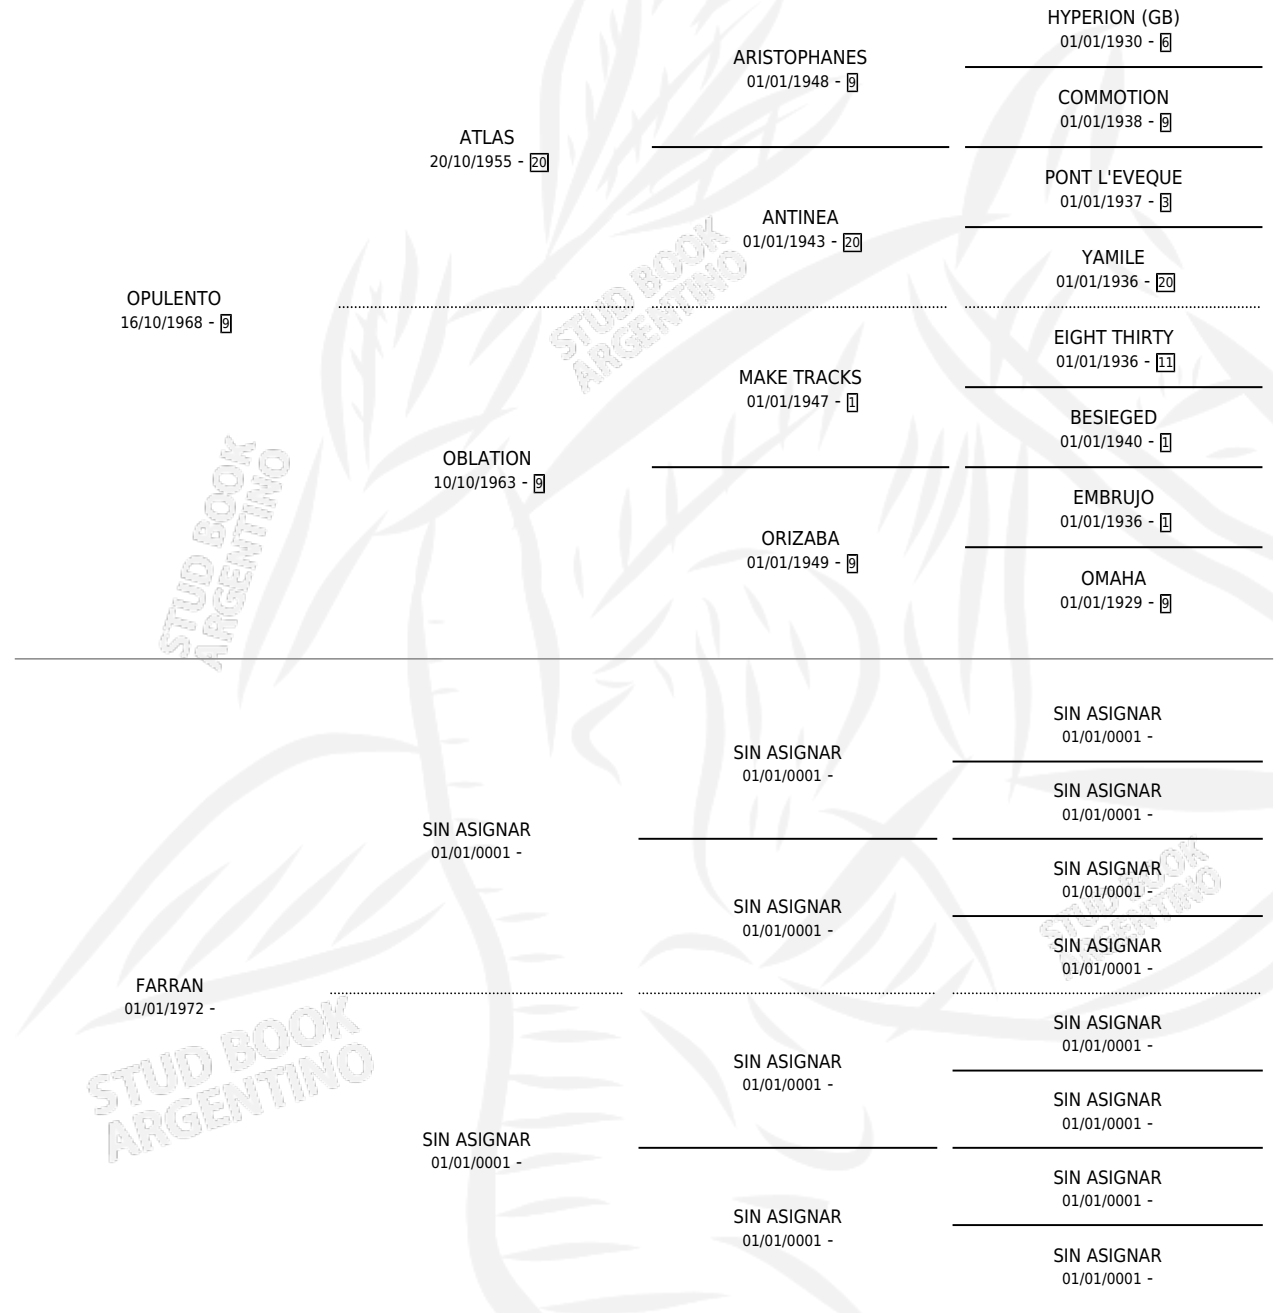

NORTOMI

por **OPULENTO** y **FARRAN** por **SIN ASIGNAR**

Argentina · Hembra · Alazan · SP · 01/01/1979
Familia · Volumen 30

ESTADO

TIPIFICACIÓN SANGUÍNEA	X
TIPIFICACIÓN POR ADN	X
PASAPORTE	X
IDENTIFICACIÓN POR MICROCHIP	X
REPRODUCTOR	✓

Lugar de nacimiento: Campo particular

Criador: Sin dato

~

HIJOS

	MACHOS	HEMBRAS
1 NACIERON	1	0
SIN ACTUACIONES		

PEDIGREE