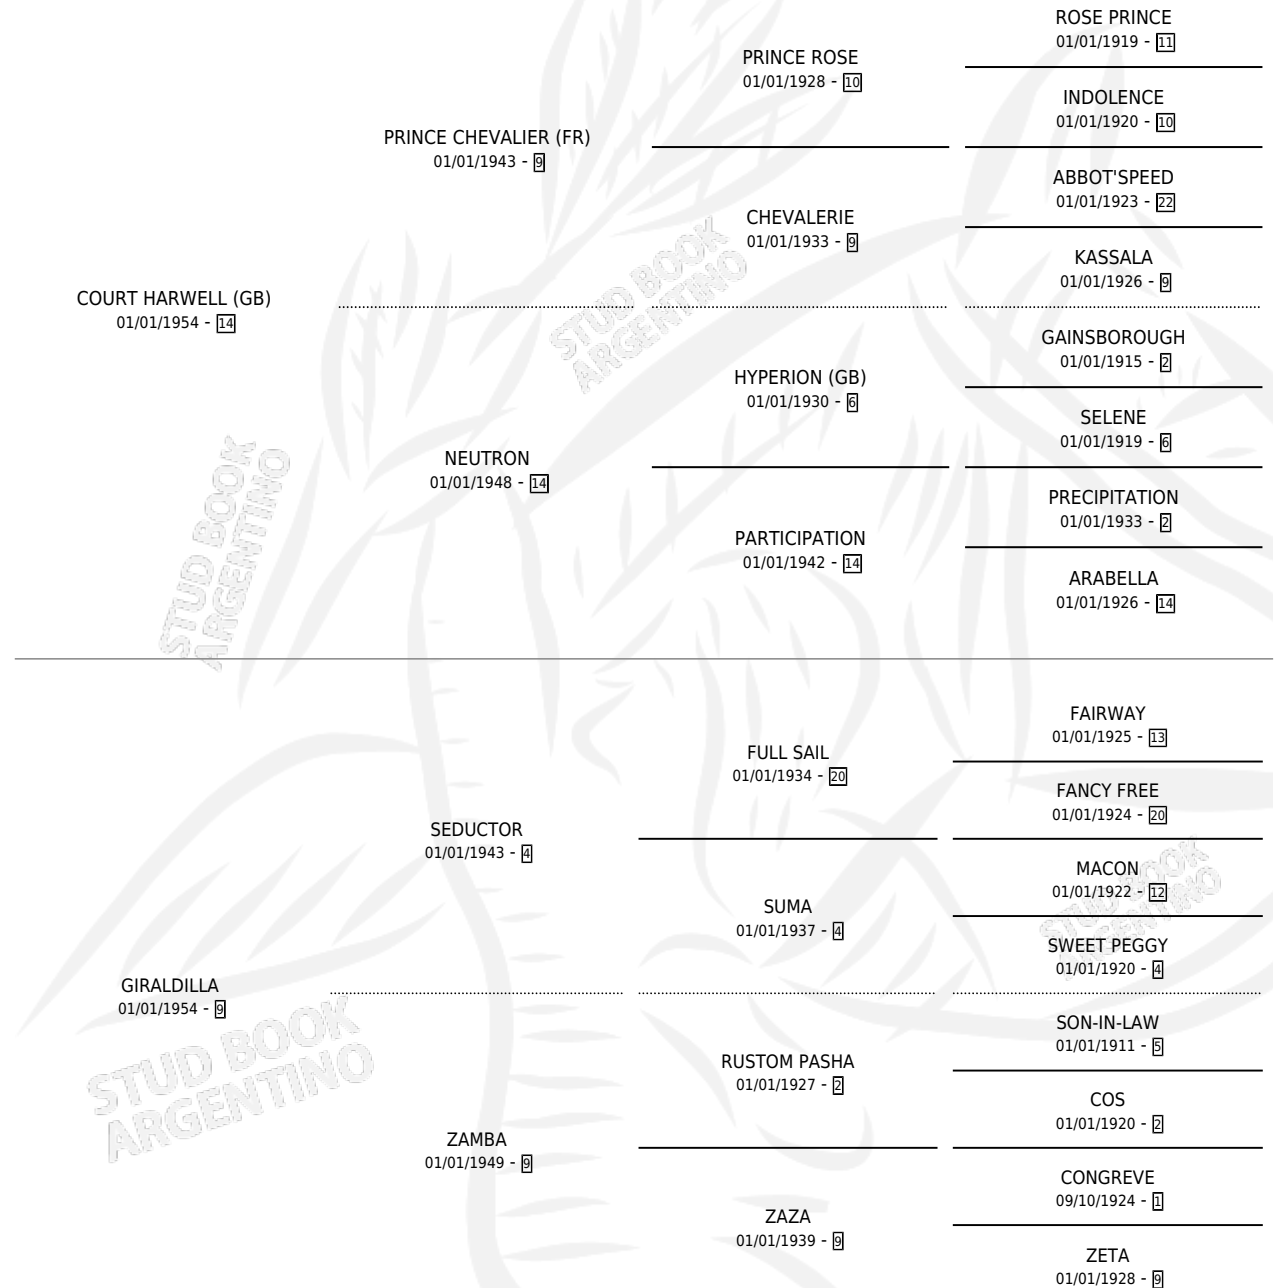

ALICANTINA

por COURT HARWELL (GB) y GIRALDILLA por SEDUCTOR

Argentina · Hembra · Alazan Tostado · SP · 01/01/1965
Familia 9-g · Volumen 25

ESTADO

TIPIFICACIÓN SANGUÍNEA	X
TIPIFICACIÓN POR ADN	X
PASAPORTE	X
IDENTIFICACIÓN POR MICROCHIP	X
REPRODUCTOR	✓

Lugar de nacimiento: Campo particular

Criador: Sin dato

~

HIJOS

	MACHOS	HEMBRAS
2 NACIERON	1	0

SIN ACTUACIONES

PEDIGREE

S