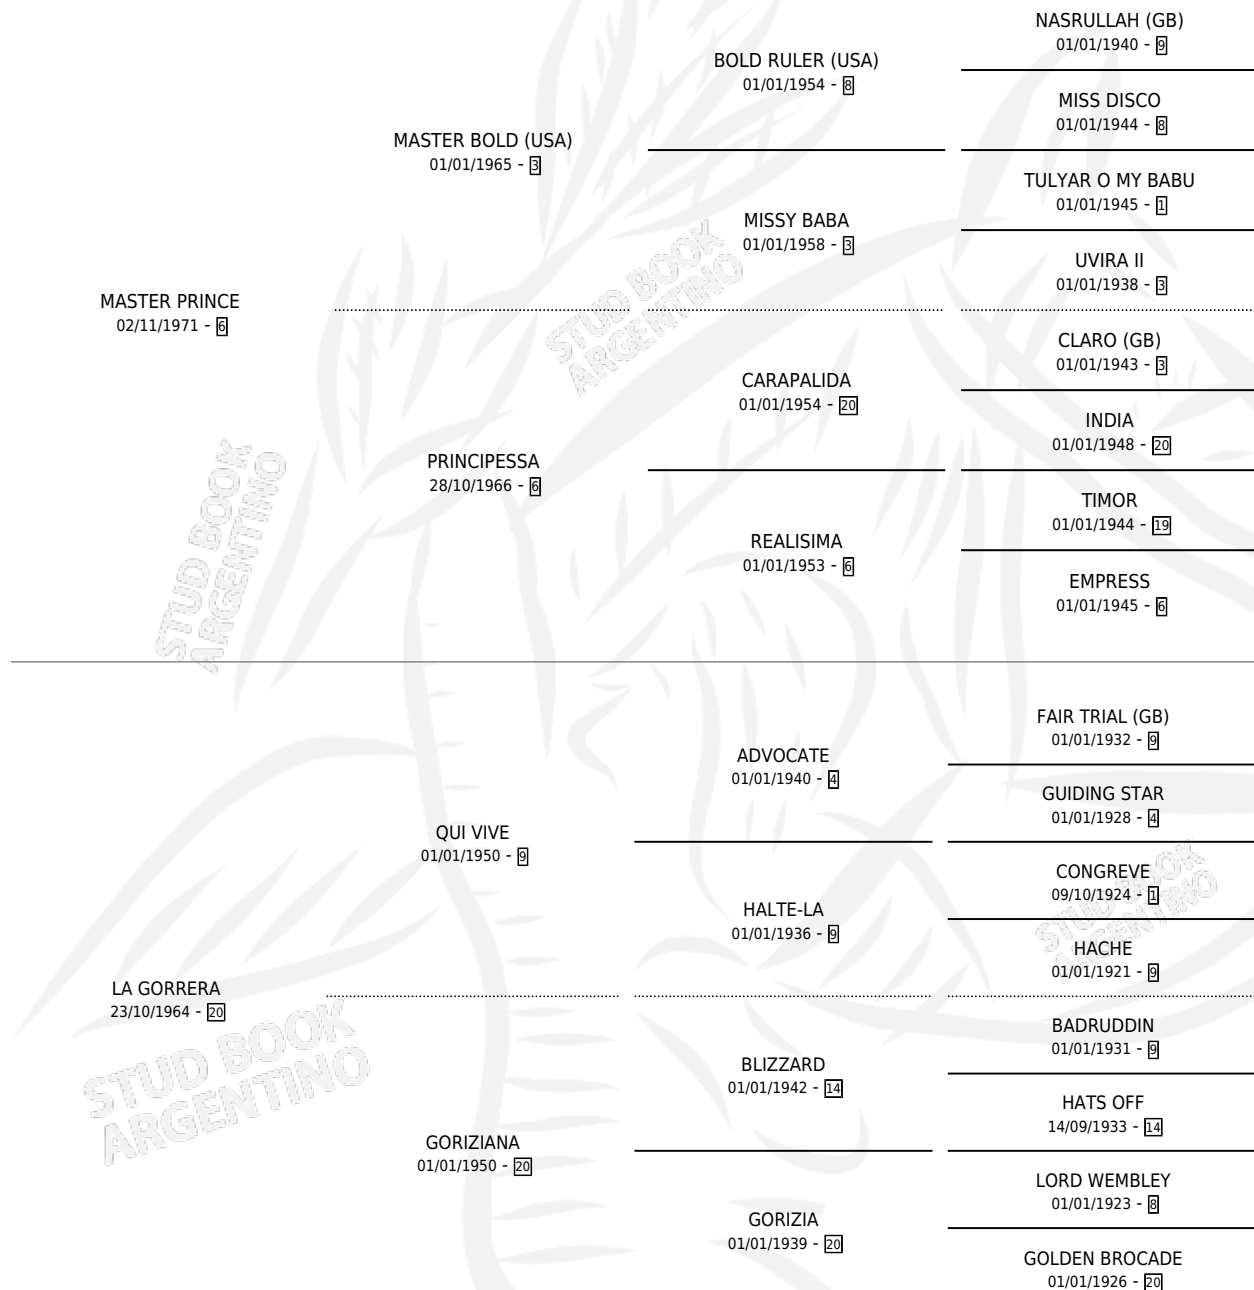

MASTER ROSA

por MASTER PRINCE y LA GORRERA por QUI VIVE

Argentina · Hembra · Alazan · SP · 30/08/1979
Familia 20-a · Volumen 30

ESTADO

TIPIFICACIÓN SANGUÍNEA	✓
TIPIFICACIÓN POR ADN	X
PASAPORTE	X
IDENTIFICACIÓN POR MICROCHIP	X
REPRODUCTOR	✓

Lugar de nacimiento: Campo particular

Criador: Sin dato

~

HIJOS

	MACHOS	HEMBRAS
1 NACIERON	1	0

SIN ACTUACIONES

PEDIGREE

S

mientos 1 / Efectividad 20.00%

PADRILLO	PRODUCTO	CRIADOR	1ER SERVICIO	ÚLTIMO SERVICIO
BELGRADO	∅		15/11/1994	10/12/1994
MASTER ROSA	∅		11/10/1992	15/11/1992
Datos oficiales del Stud Book Argentino			26/12/1991	26/12/1991
REY GRANDE	REY CARETA (M A, 10/12/1990)	SIN DATO	07/12/1989	29/12/1989
REY GRANDE	∅		12/11/1988	14/11/1988