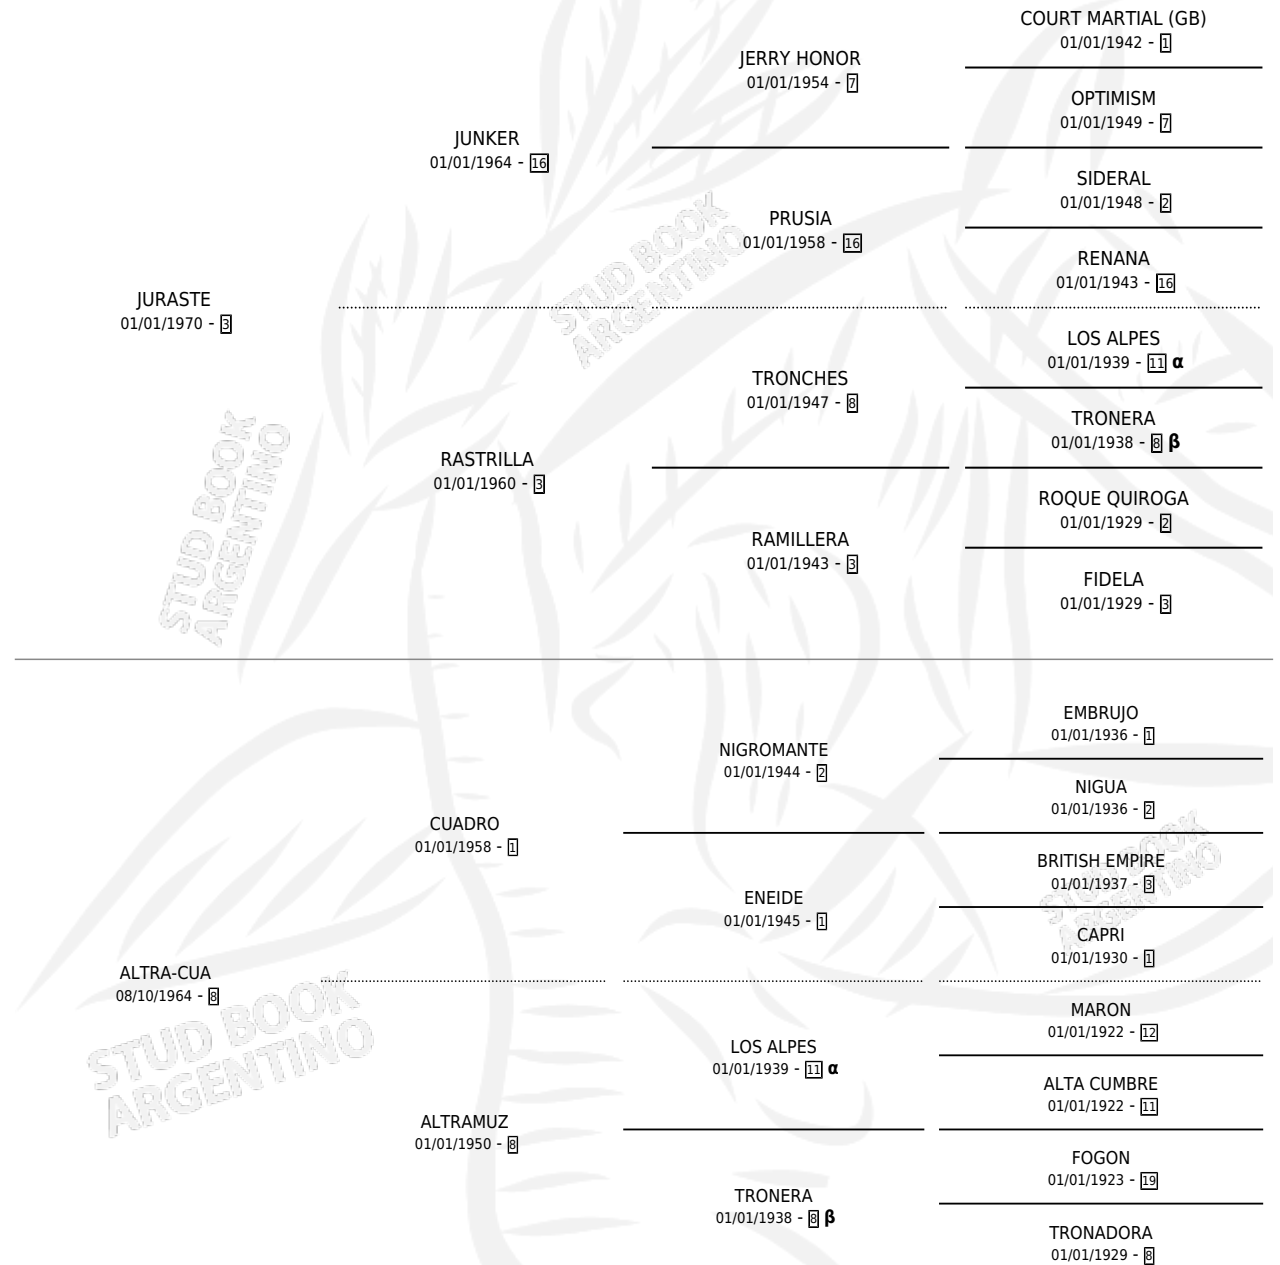

JUGUETE

por JURASTE y ALTRA-CUA por CUADRO

Argentina · Macho · Alazan · SP · 01/09/1979
Familia 8-a · Volumen 30

ESTADO

TIPIFICACIÓN SANGUÍNEA	X
TIPIFICACIÓN POR ADN	X
PASAPORTE	X
IDENTIFICACIÓN POR MICROCHIP	X
REPRODUCTOR	X

Lugar de nacimiento: Campo particular

Criador: Sin dato

PEDIGREE

INBREEDING : α, β

CAMPAÑA

Solo carreras oficiales de Argentina

POR EDAD

EDAD	CC	1°	2°	3°	4°	5°	NP	CLC	CLG	CLCG1	CLGG1	IMPORTE	GANANCIA / CC
3 AÑOS	1	1	0	0	0	0	0	0	0	0	0	\$0	\$0
4 AÑOS	1	1	0	0	0	0	0	0	0	0	0	\$0	\$0
5 AÑOS	1	1	0	0	0	0	0	0	0	0	0	\$0	\$0
TOTALES	3	3	0	0	0	0	0	0	0	0	0	\$0	\$0
%		100%	0.0%	0.0%	0.0%	0.0%	0.0%	0.0%	0.0%	0.0%	0.0%		