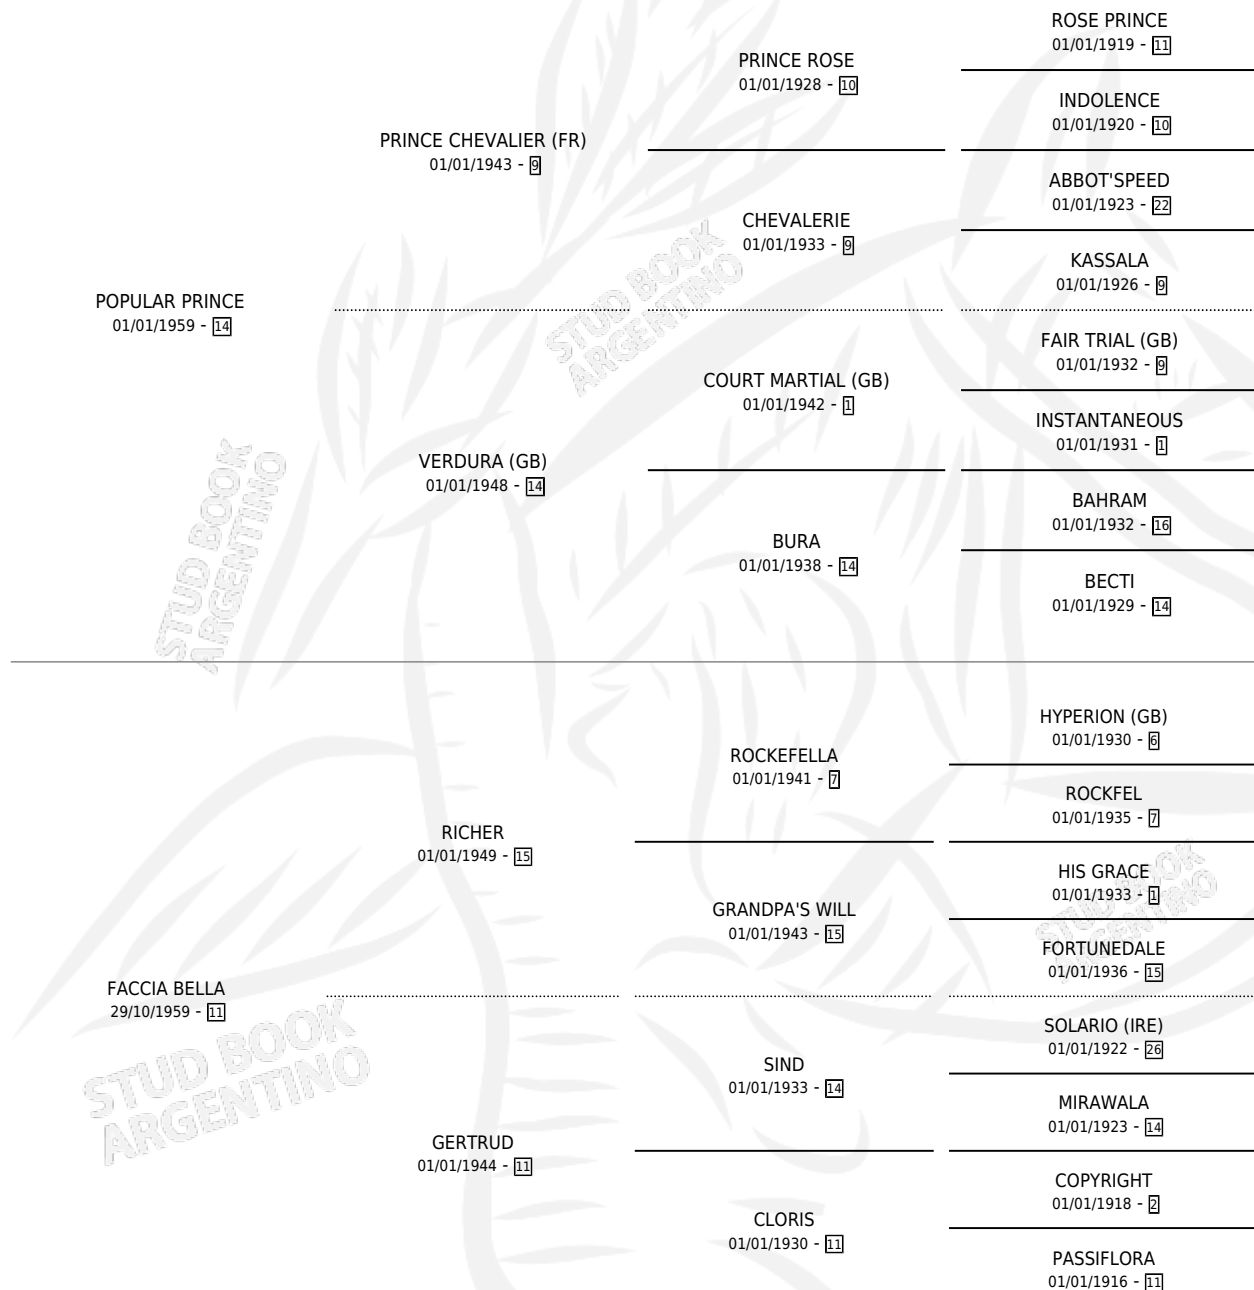

MUTZY

por **POPULAR PRINCE** y **FACCIA BELLA** por **RICHER**

Argentina · Hembra · Zaino · SP · 26/10/1965
Familia 11-c · Volumen 25

ESTADO

TIPIFICACIÓN SANGUÍNEA	X
TIPIFICACIÓN POR ADN	X
PASAPORTE	X
IDENTIFICACIÓN POR MICROCHIP	X
REPRODUCTOR	✓

Lugar de nacimiento: Campo particular

Criador: Sin dato

~

HIJOS

	MACHOS	HEMBRAS
10 NACIERON	4	6
1 CORRIERON	1	0
1 GANARON	1	0
0 GANADORES CL	0 GANADORES GR	0 GANADORES G1

PEDIGREE

S

cimientos 9 / Efectividad 90.00%

PADRILLO	PRODUCTO	CRIADOR	1ER SERVICIO	ÚLTIMO SERVICIO
SUCCESS MUTZY EL ANOCHECER	SOLVEIG (H Z, 27/08/1986) •MURIÓ EL 01/01/1996•	SIN DATO	14/09/1985	16/10/1985
Datos oficiales del Stud Book Argentino				
POCHINO	PELAFUSTAN (M Z, 29/07/1980)	SIN DATO		
GRAN ACTOR	GRAN MUCHACHA (H ZD, 24/07/1979)	SIN DATO		
LIGUSTRO	MECANO (M Z, 10/11/1977)	SIN DATO		
DESTIERRO	LA EXILADA (H Z, 24/09/1976)	SIN DATO		
TILLMAN (USA)	TILLMU (M T, 19/07/1974) •MURIÓ EL 01/07/2006•	SIN DATO		
TILLMAN (USA)	METALOIDE (M T, 31/07/1973) •MURIÓ EL 01/07/2005•	SIN DATO		
LEVEL LEA	MUTRIA (H Z, 18/08/1972) •MURIÓ EL 01/07/2004•	SIN DATO		
GRAN ACTOR	GRAN MUSA (H Z, 10/08/1981)	SIN DATO		