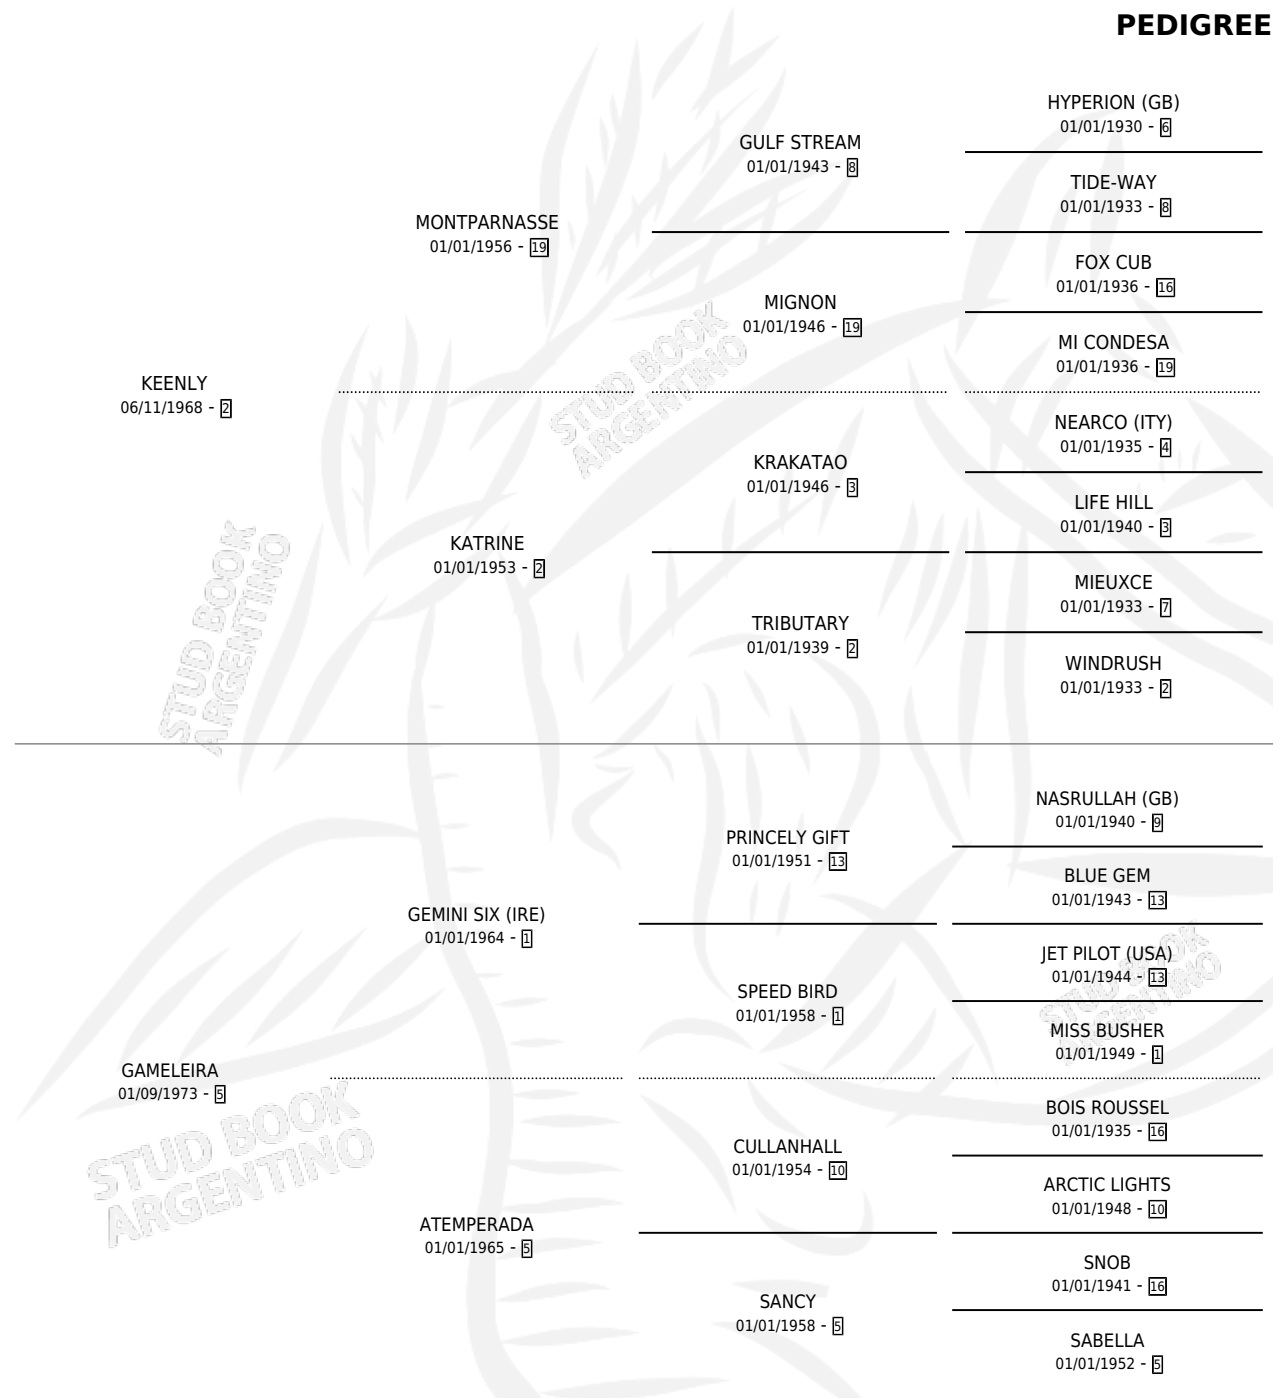

KECHICA

PEDIGREE

por KEENLY y GAMELEIRA por GEMINI SIX (IRE)

Argentina · Hembra · Zaino Negro · SP · 30/08/1979
Familia 5-j · Volumen 30

ESTADO

TIPIFICACIÓN SANGUÍNEA	X
TIPIFICACIÓN POR ADN	X
PASAPORTE	X
IDENTIFICACIÓN POR MICROCHIP	X
REPRODUCTOR	✓

Lugar de nacimiento: Campo particular

Criador: Dulevich Uzal Ubaldo

~

HIJOS

	MACHOS	HEMBRAS
3 NACIERON	1	2

SIN ACTUACIONES

S

mientos 3 / Efectividad 75.00%

PADRILLO	PRODUCTO	CRIADOR	1ER SERVICIO	ÚLTIMO SERVICIO
PENRY	∅		24/11/1986	25/12/1986
KECHICA MALCOLM W. (USA)	DOLORIDA (H Z, 09/11/1986)	SIN DATO	24/11/1985	26/11/1985
Datos oficiales del Stud Book Argentino BIRMINGHAM	CITLALI (M Z, 17/08/1984)	SIN DATO		
LORD BRADFORD (USA) studbook.org.ar	LADY TOWN (H ZC, 03/10/1985)	SIN DATO		