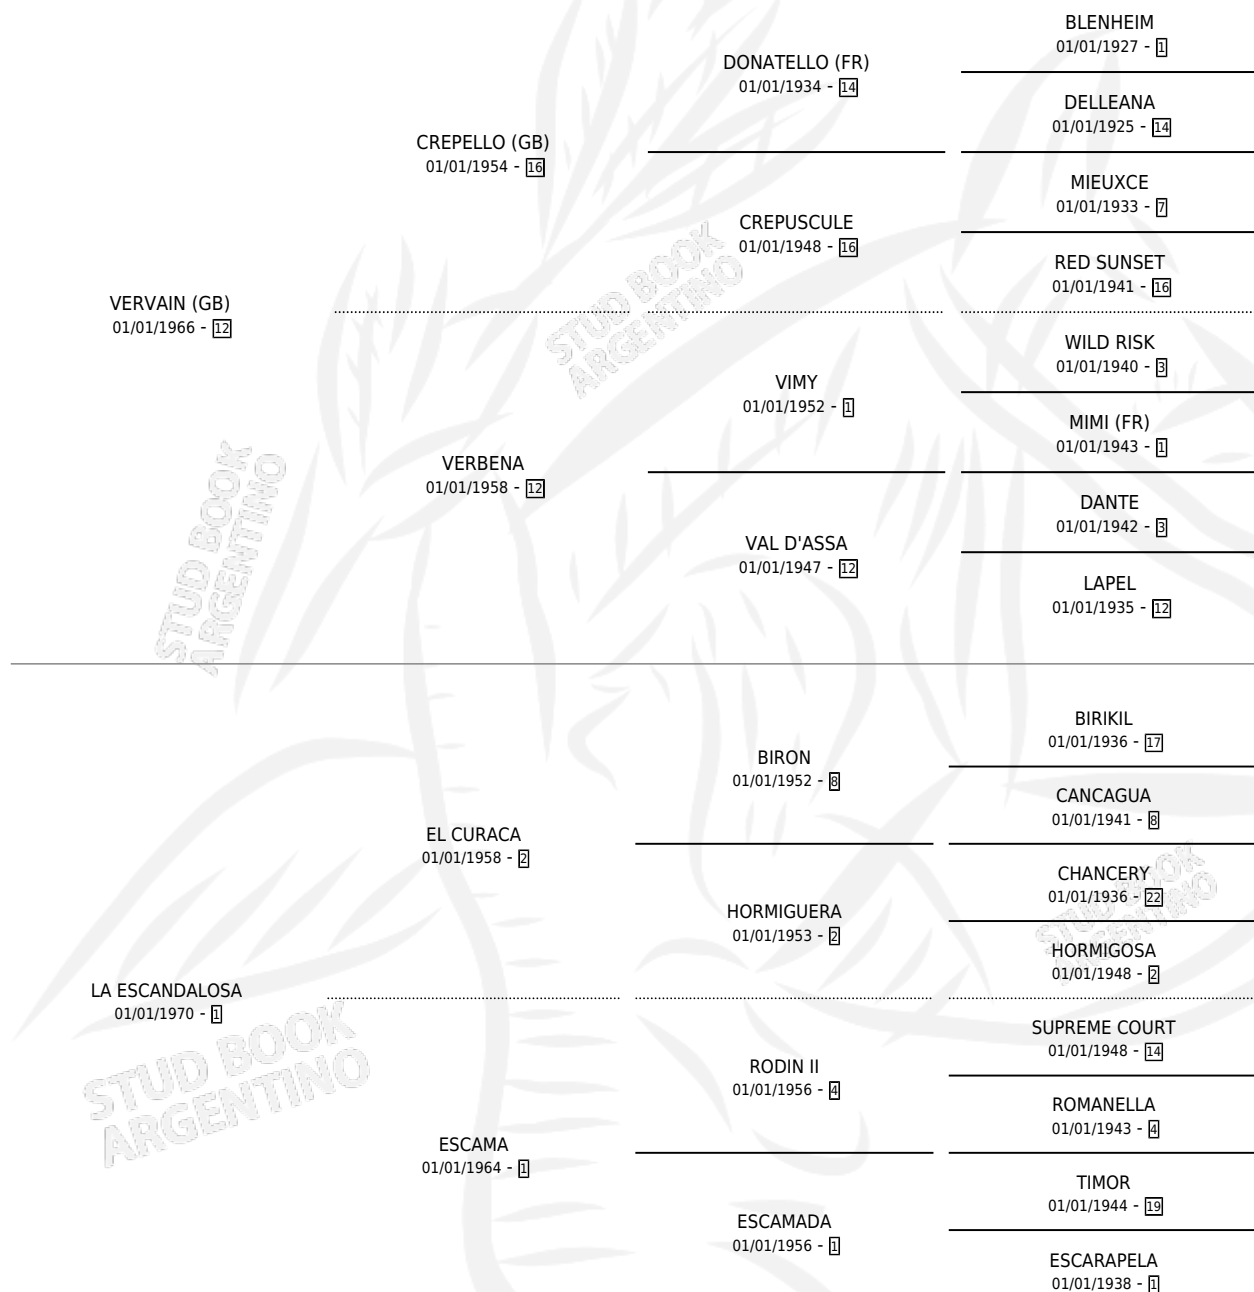

VERGONZOSA

por **VERVAIN (GB)** y **LA ESCANDALOSA por EL CURACA**

Argentina · Hembra · Alazan Tostado · SP · 01/01/1979
Familia 1-e · Volumen 30

ESTADO

TIPIFICACIÓN SANGUÍNEA	X
TIPIFICACIÓN POR ADN	X
PASAPORTE	X
IDENTIFICACIÓN POR MICROCHIP	X
REPRODUCTOR	✓

Lugar de nacimiento: Campo particular

Criador: Sin dato

~

HIJOS

	MACHOS	HEMBRAS
2 NACIERON	0	2

SIN ACTUACIONES

PEDIGREE

CAMPAÑA

Solo carreras oficiales de Argentina

POR EDAD

EDAD	CC	1°	2°	3°	4°	5°	NP	CLC	CLG	CLCG1	CLGG1	IMPORTE	GANANCIA / CC
3 AÑOS	3	1	1	0	1	0	0	1	0	0	0	\$0	\$0
4 AÑOS	1	0	0	0	1	0	0	0	0	0	0	\$0	\$0
6 AÑOS	1	1	0	0	0	0	0	0	0	0	0	\$0	\$0
TOTALES	5	2	1	0	2	0	0	1	0	0	0	\$0	\$0
%		40.0%	20.0%	0.0%	40.0%	0.0%	0.0%	20.0%	0.0%	0.0%	0.0%		