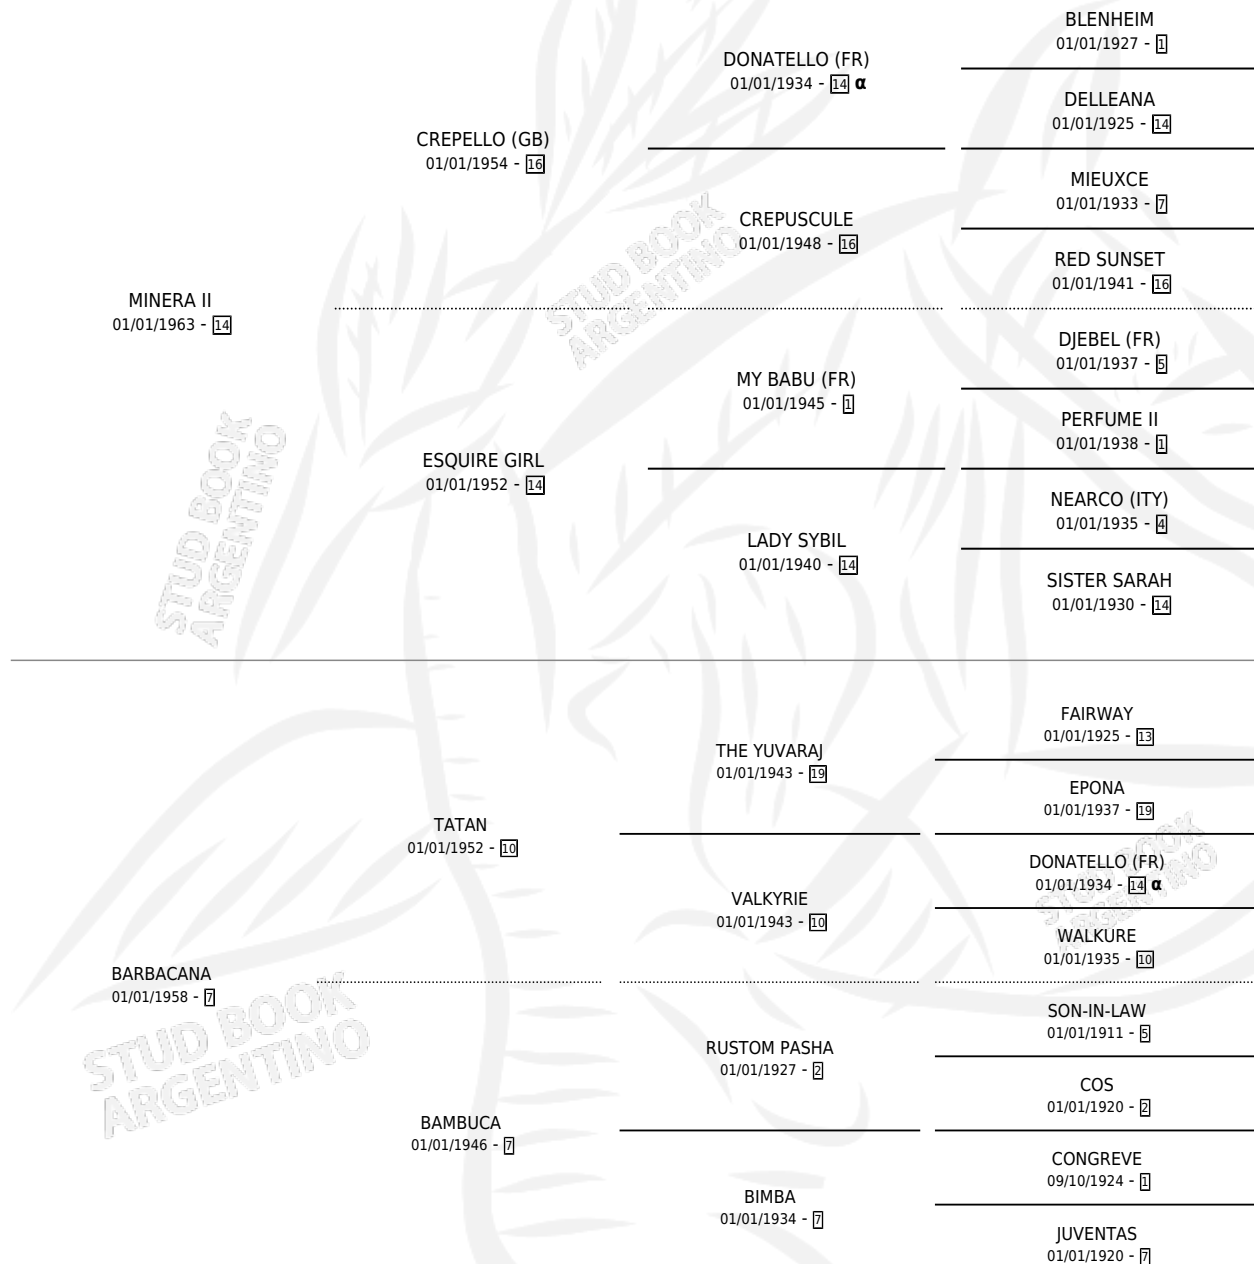

MEDIOEVO

por MINERA II y BARBACANA por TATAN

Argentina · Macho · Alazan · SP · 16/09/1979
Familia 7 · Volumen 30

ESTADO

TIPIFICACIÓN SANGUÍNEA	✓
TIPIFICACIÓN POR ADN	X
PASAPORTE	X
IDENTIFICACIÓN POR MICROCHIP	X
REPRODUCTOR	✓

Lugar de nacimiento: Campo particular

Criador: Sin dato

~

HIJOS

	MACHOS	HEMBRAS
13 NACIERON	4	9
3 CORRIERON	2	1

SIN ACTUACIONES

PEDIGREE

INBREEDING : α