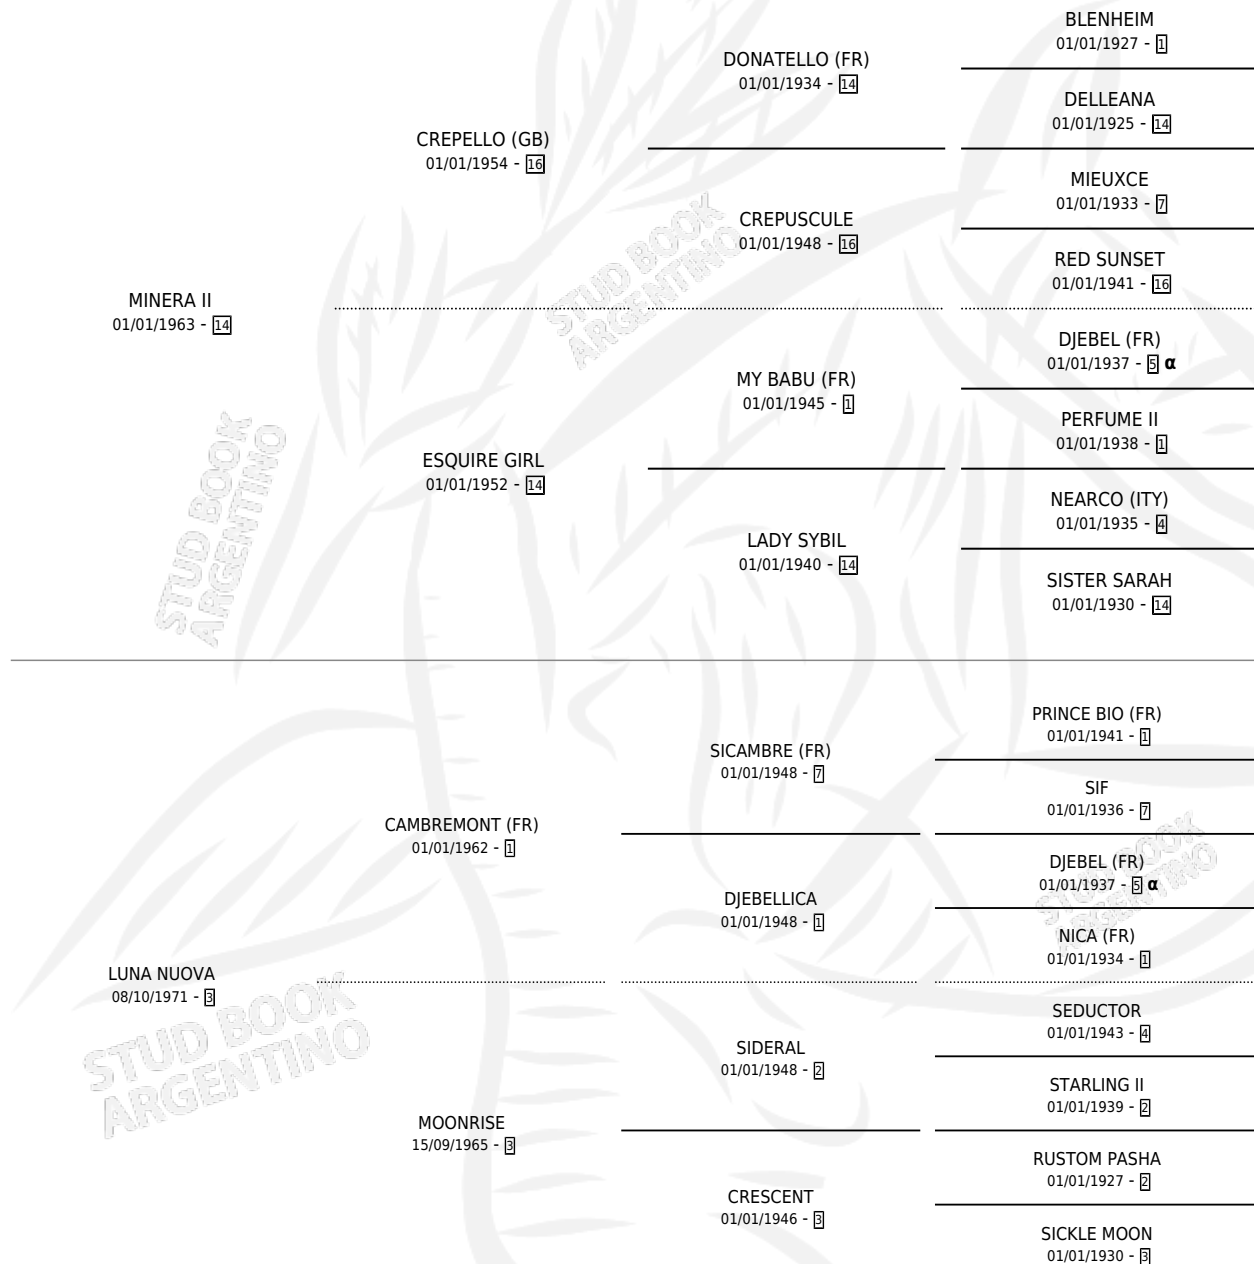

FULLMOON

por MINERA II y LUNA NUOVA por CAMBREMONT (FR)

Argentina · Hembra · Zaino Colorado · SP · 01/01/1979
Familia 3-o · Volumen 30

ESTADO

TIPIFICACIÓN SANGUÍNEA	✓
TIPIFICACIÓN POR ADN	X
PASAPORTE	X
IDENTIFICACIÓN POR MICROCHIP	X
REPRODUCTOR	✓

Lugar de nacimiento: Campo particular

Criador: Comalal

~

HIJOS

	MACHOS	HEMBRAS
13 NACIERON	5	8
10 CORRIERON	5	5
7 GANARON	4	3
2 GANADORES CL	1 GANADORES GR	0 GANADORES G1

PEDIGREE

INBREEDING : α