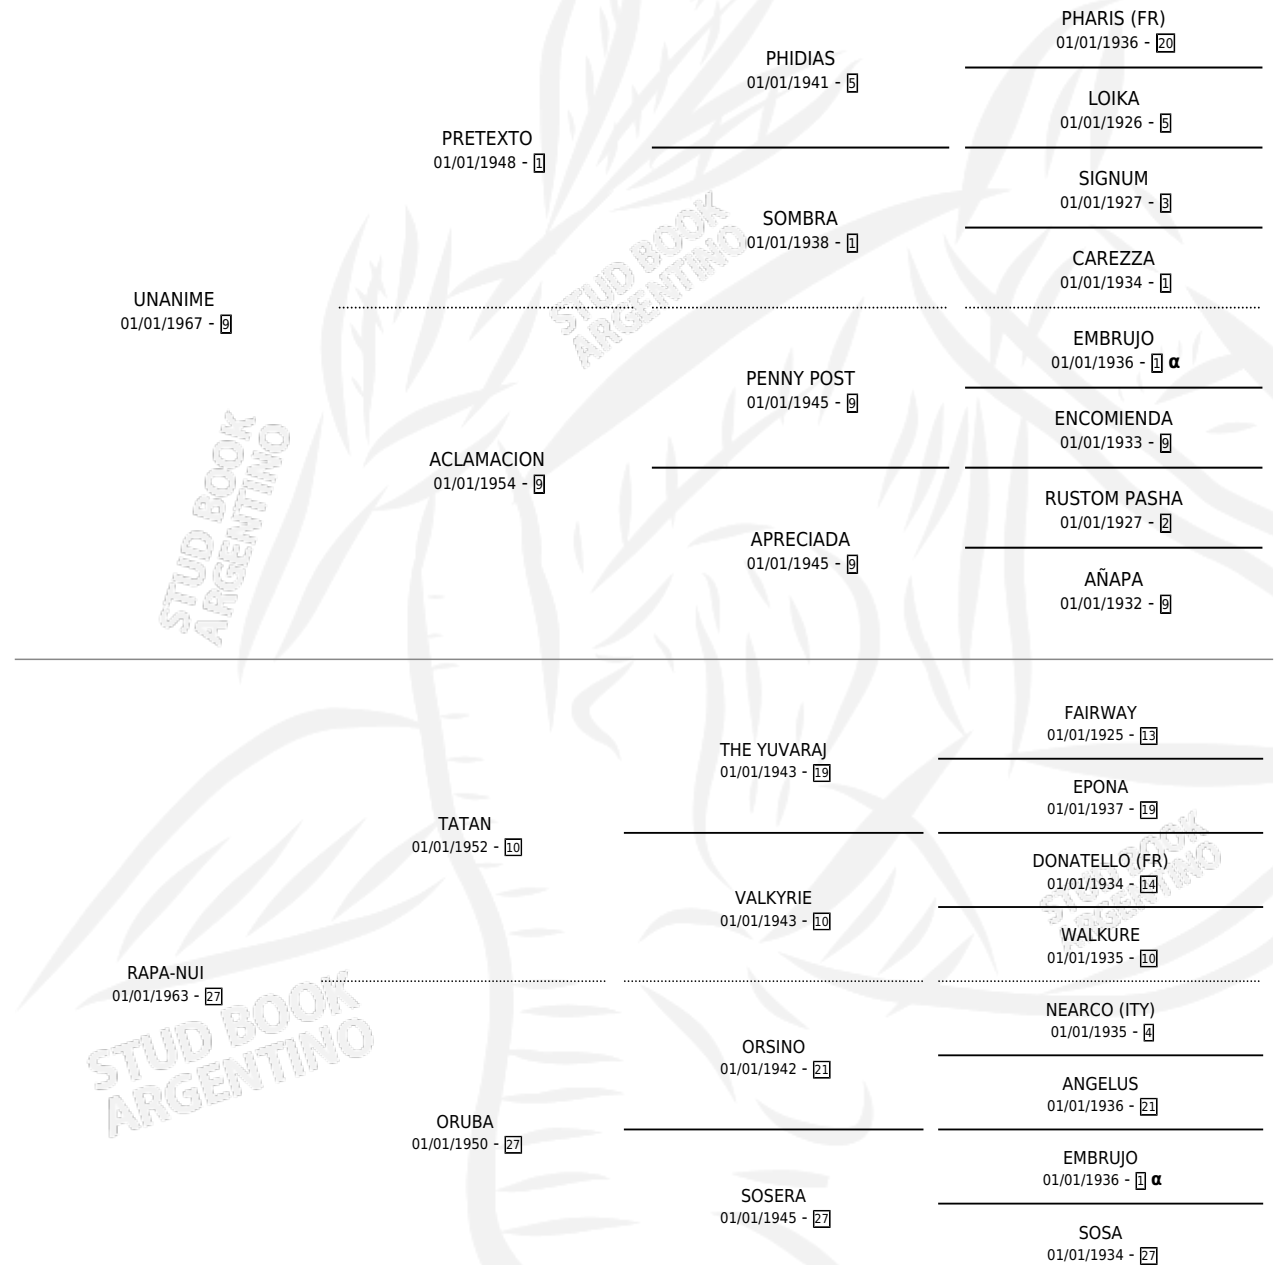

MOTUNUI

por UNANIME y RAPA-NUI por TATAN

Argentina · Macho · No Consigna · SP · 01/01/1979
Familia 27-a · Volumen 30

ESTADO

TIPIFICACIÓN SANGUÍNEA	X
TIPIFICACIÓN POR ADN	X
PASAPORTE	X
IDENTIFICACIÓN POR MICROCHIP	X
REPRODUCTOR	X

Lugar de nacimiento: Campo particular

Criador: Bortule Edgardo Jose

PEDIGREE

INBREEDING : α

CAMPAÑA

Solo carreras oficiales de Argentina

POR EDAD

EDAD	CC	1°	2°	3°	4°	5°	NP	CLC	CLG	CLCG1	CLGG1	IMPORTE	GANANCIA / CC
6 AÑOS	1	1	0	0	0	0	0	0	0	0	0	\$0	\$0
TOTALES	1	1	0	0	0	0	0	0	0	0	0	\$0	\$0
%		100%	0.0%	0.0%	0.0%	0.0%	0.0%	0.0%	0.0%	0.0%	0.0%		