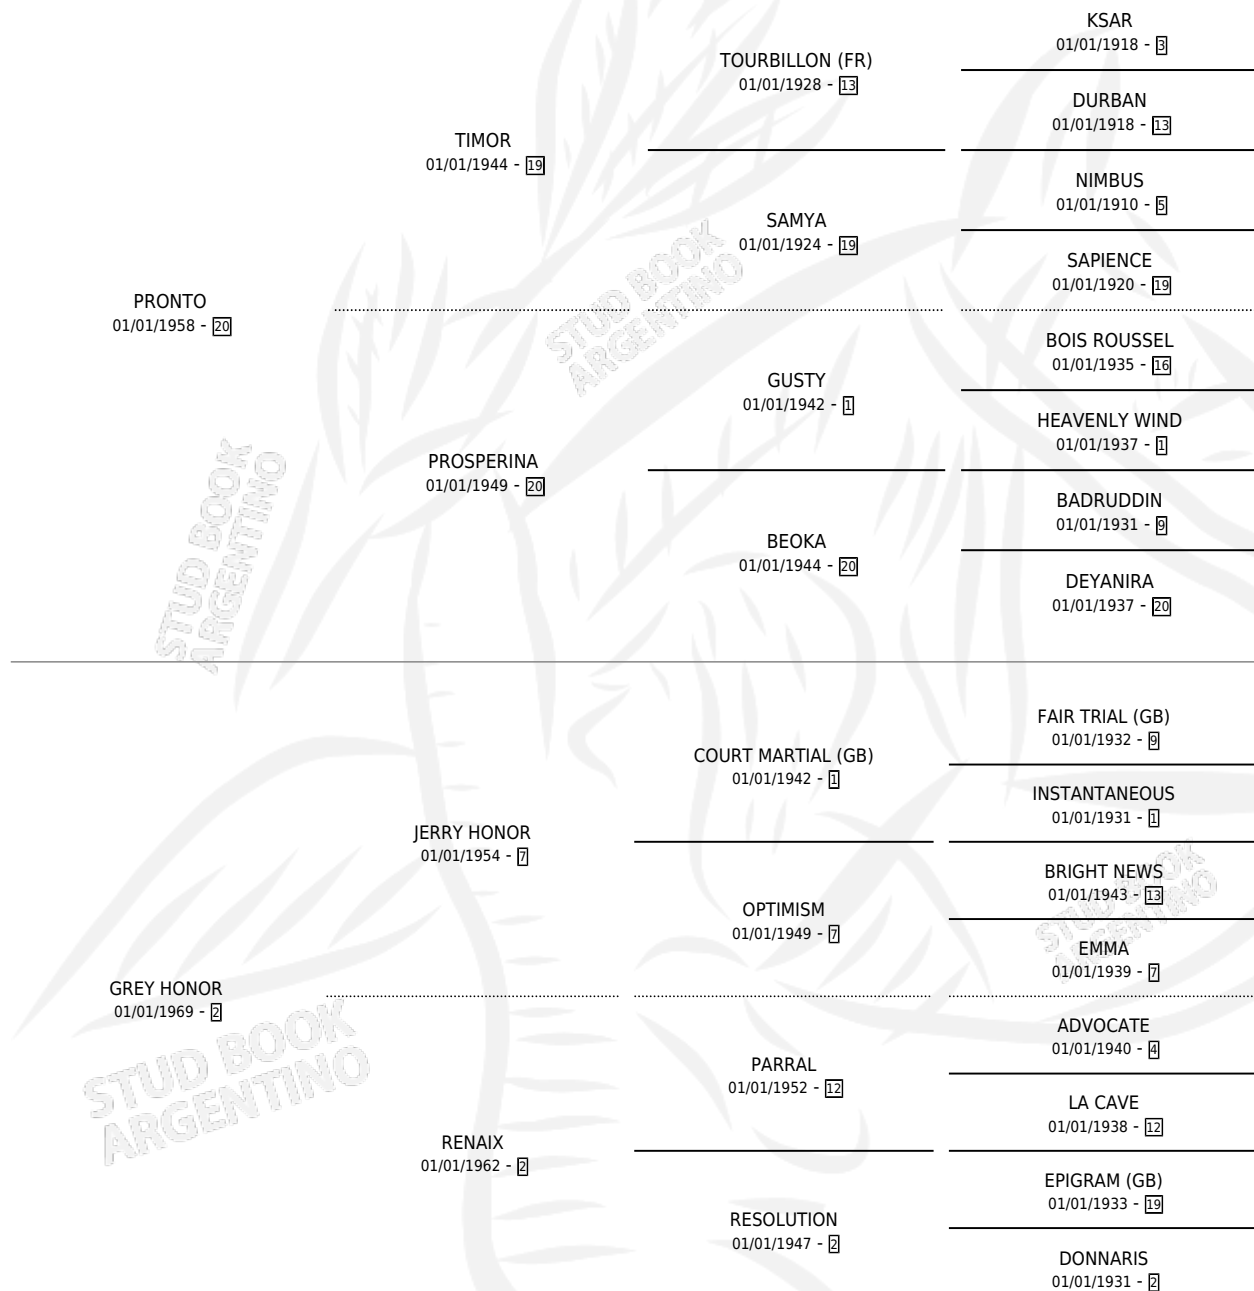

PEERLESS

por PRONTO y GREY HONOR por JERRY HONOR

Argentina · Macho · Zaino Colorado · SP · 01/01/1979
Familia 2-n · Volumen 30

ESTADO

TIPIFICACIÓN SANGUÍNEA	✓
TIPIFICACIÓN POR ADN	X
PASAPORTE	X
IDENTIFICACIÓN POR MICROCHIP	X
REPRODUCTOR	✓

Lugar de nacimiento: Campo particular

Criador: Sin dato

~

HIJOS

	MACHOS	HEMBRAS
81 NACIERON	46	35
11 CORRIERON	7	4
3 GANARON	2	1

1	0	0
GANADORES CL	GANADORES GR	GANADORES G1

PEDIGREE