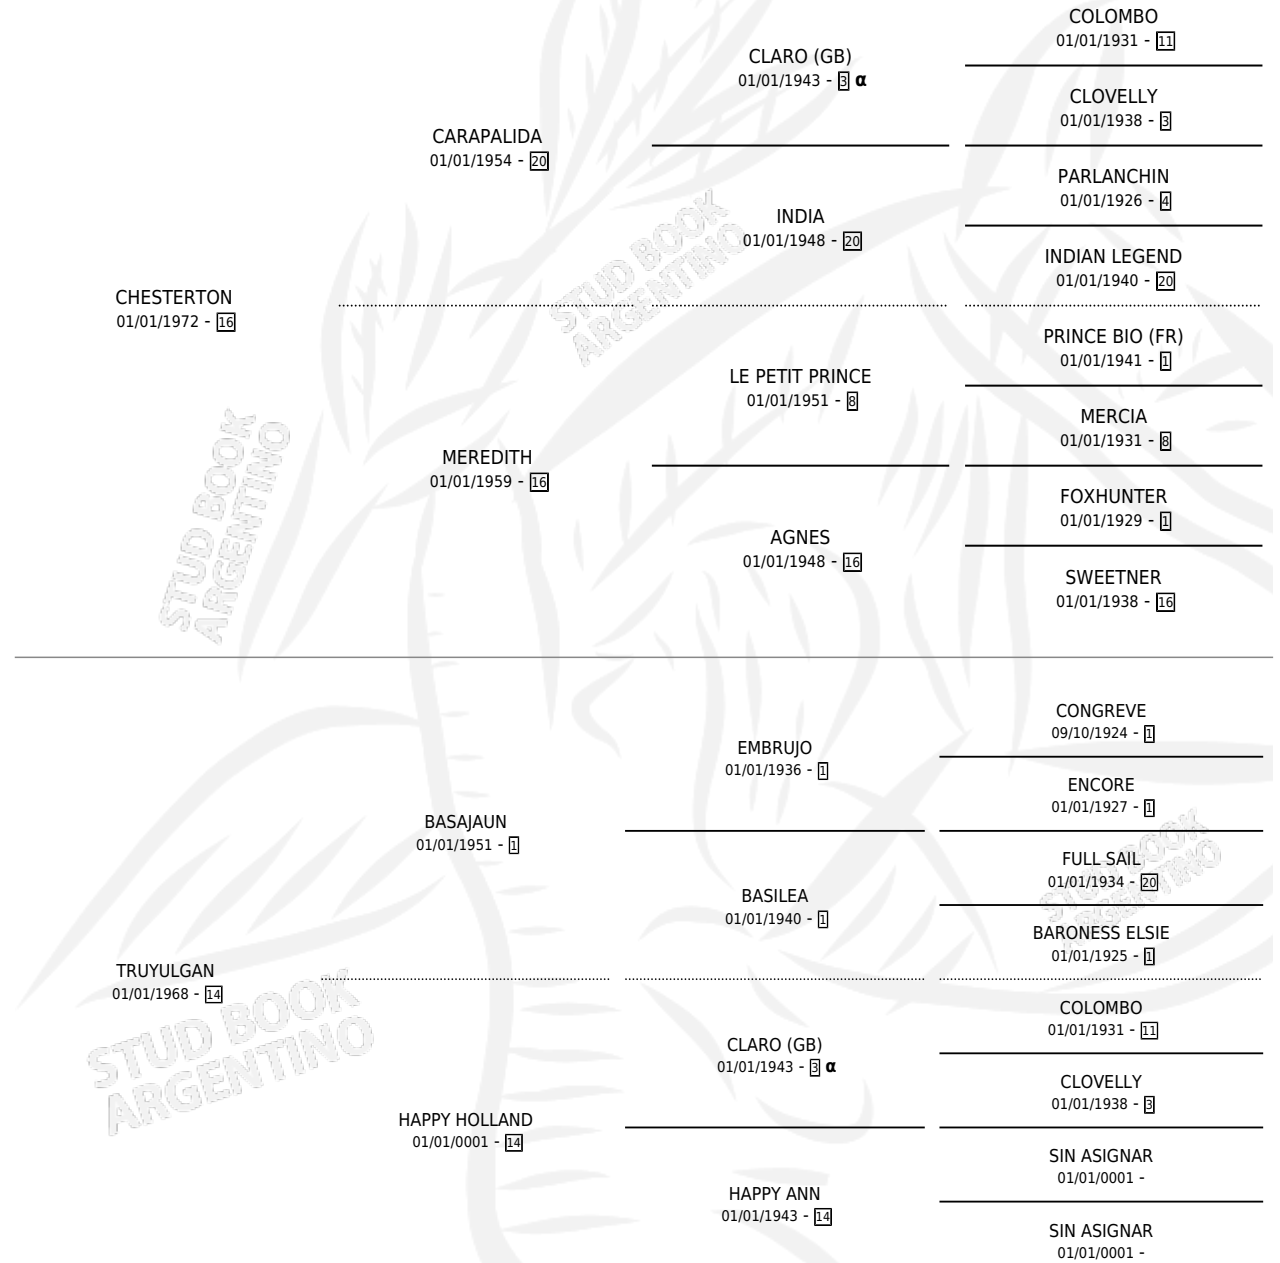

CHE TRUHANA

por CHESTERTON y TRUYULGAN por BASAJAUN

Argentina · Hembra · Zaino Colorado · SP · 01/01/1979
Familia 14-b · Volumen 30

ESTADO

TIPIFICACIÓN SANGUÍNEA	X
TIPIFICACIÓN POR ADN	X
PASAPORTE	X
IDENTIFICACIÓN POR MICROCHIP	X
REPRODUCTOR	✓

Lugar de nacimiento: Campo particular

Criador: Sin dato

~

HIJOS

	MACHOS	HEMBRAS
7 NACIERON	2	5
1 CORRIERON	0	1
1 GANARON	0	1
0 GANADORES CL	0 GANADORES GR	0 GANADORES G1

PEDIGREE

INBREEDING : α

S

cimientos 7 / Efectividad 70.00%

PADRILLO	PRODUCTO	CRIADOR	1ER SERVICIO	ÚLTIMO SERVICIO
EL APURADO	∅		07/08/1992	11/12/1992
CHE TRUHANA				
EL APURADO	CHE APURADA (H A, 30/07/1992)	SIN DATO	07/08/1991	20/08/1991
EL APURADO	∅		10/11/1990	12/11/1990
INDULGENTE	CHE INDULGENCIA (H ZC, 07/10/1990)	SIN DATO	02/10/1989	05/11/1989
INDULGENTE	INDECOROSO (M AT, 25/09/1989)	SIN DATO	01/10/1988	03/10/1988
INDULGENTE	IDEALISTA (H Z, 22/09/1988)	SIN DATO	30/08/1987	18/10/1987
PINACULO	BUEN PINGO (M ZC, 21/08/1987)	SIN DATO	06/09/1986	10/09/1986
PINACULO	PATINETA (H ZD, 28/08/1986)	SIN DATO	02/09/1985	18/09/1985
INDULGENTE	IMPERFECTA (H Z, 24/08/1985)	SIN DATO		
INDULGENTE	∅			