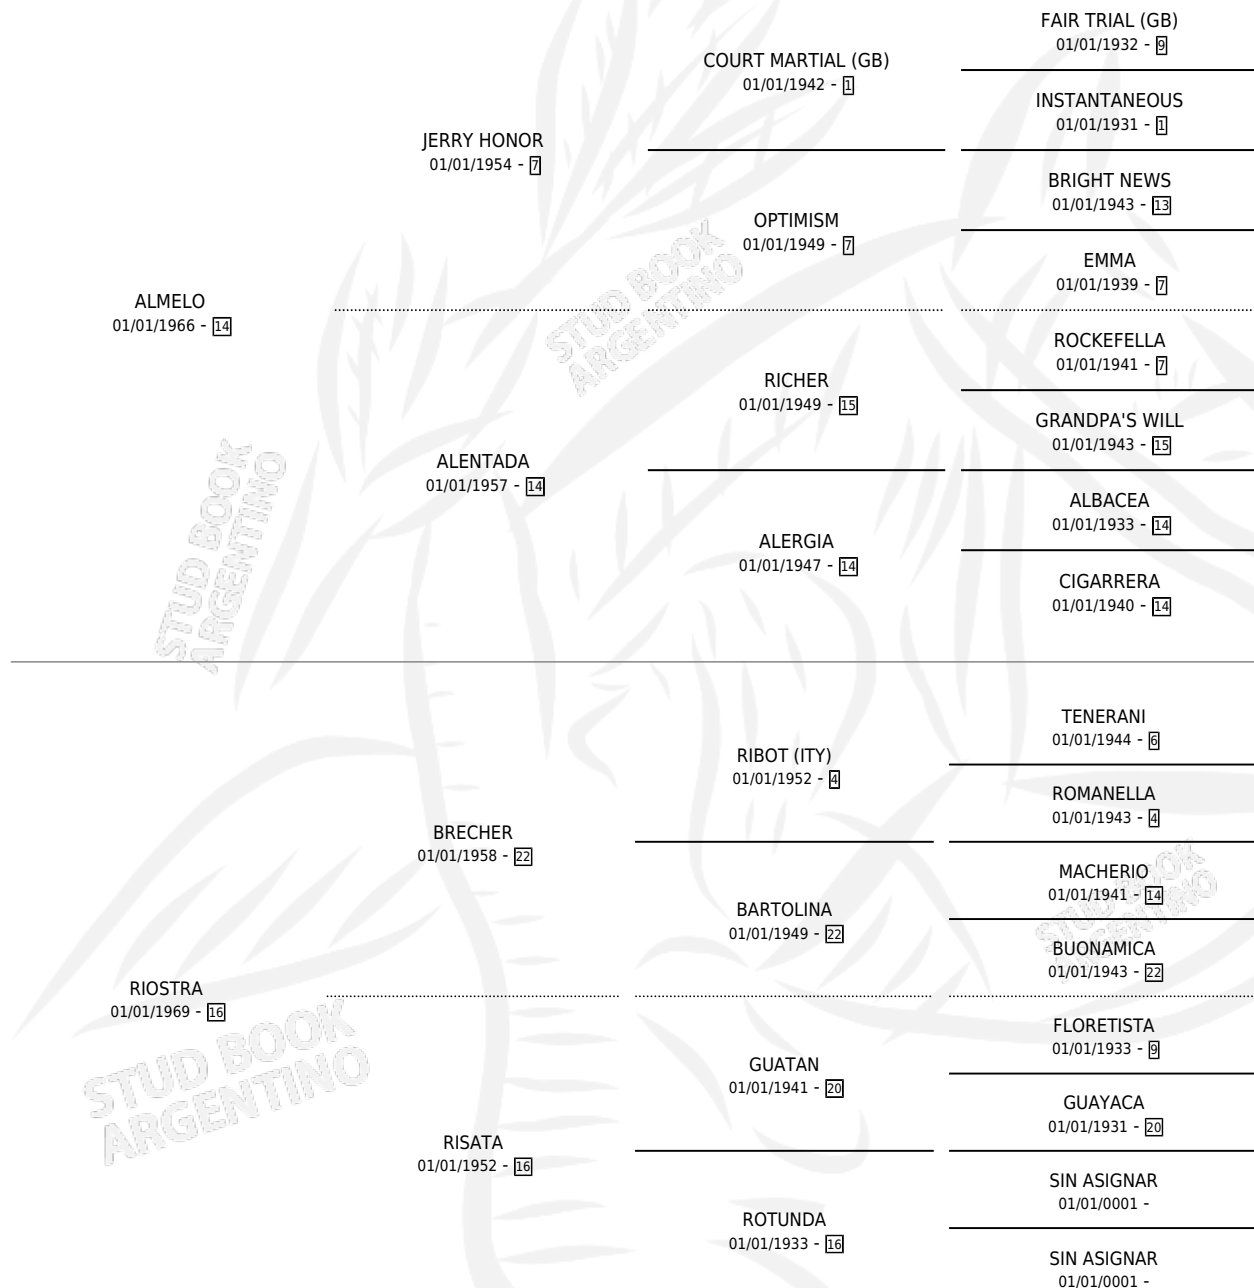

PALERMO AZUL

por ALMELO y RIOSTRA por BRECHER

Argentina · Hembra · Alazan · SP · 28/09/1979
Familia 16-e · Volumen 30

ESTADO

TIPIFICACIÓN SANGUÍNEA	✓
TIPIFICACIÓN POR ADN	X
PASAPORTE	X
IDENTIFICACIÓN POR MICROCHIP	X
REPRODUCTOR	✓

Lugar de nacimiento: Campo particular

Criador: Sin dato

~

HIJOS

	MACHOS	HEMBRAS
4 NACIERON	2	2
SIN ACTUACIONES		

PEDIGREE

S

mientos 4 / Efectividad 57.14%

PADRILLO	PRODUCTO	CRIADOR	1ER SERVICIO	ÚLTIMO SERVICIO
SEÑOR INDIO	∅		15/10/1999	20/11/1999
PALERMO AZUL				
GREY OWL (USA)	GREY PALERMO (M T, 27/08/1999)	CAZAUX MARIANO RENE SUCESION	15/09/1998	15/09/1998
GREY OWL (USA)	GREY AZULADO (M A, 04/09/1998)	CAZAUX MARIANO RENE SUCESION	26/08/1997	09/10/1997
JACK BOLERO	∅		25/10/1996	25/10/1996
SPRING HICKORY (USA)	PALERMO ROSA (H A, 11/10/1996)	CAZAUX MARIANO RENE SUCESION	23/08/1995	03/11/1995
SPRING HICKORY (USA)	∅		01/11/1994	04/11/1994
FARABUTE	TIA TESORA (H A, 25/10/1994)	SIN DATO	26/10/1993	27/10/1993