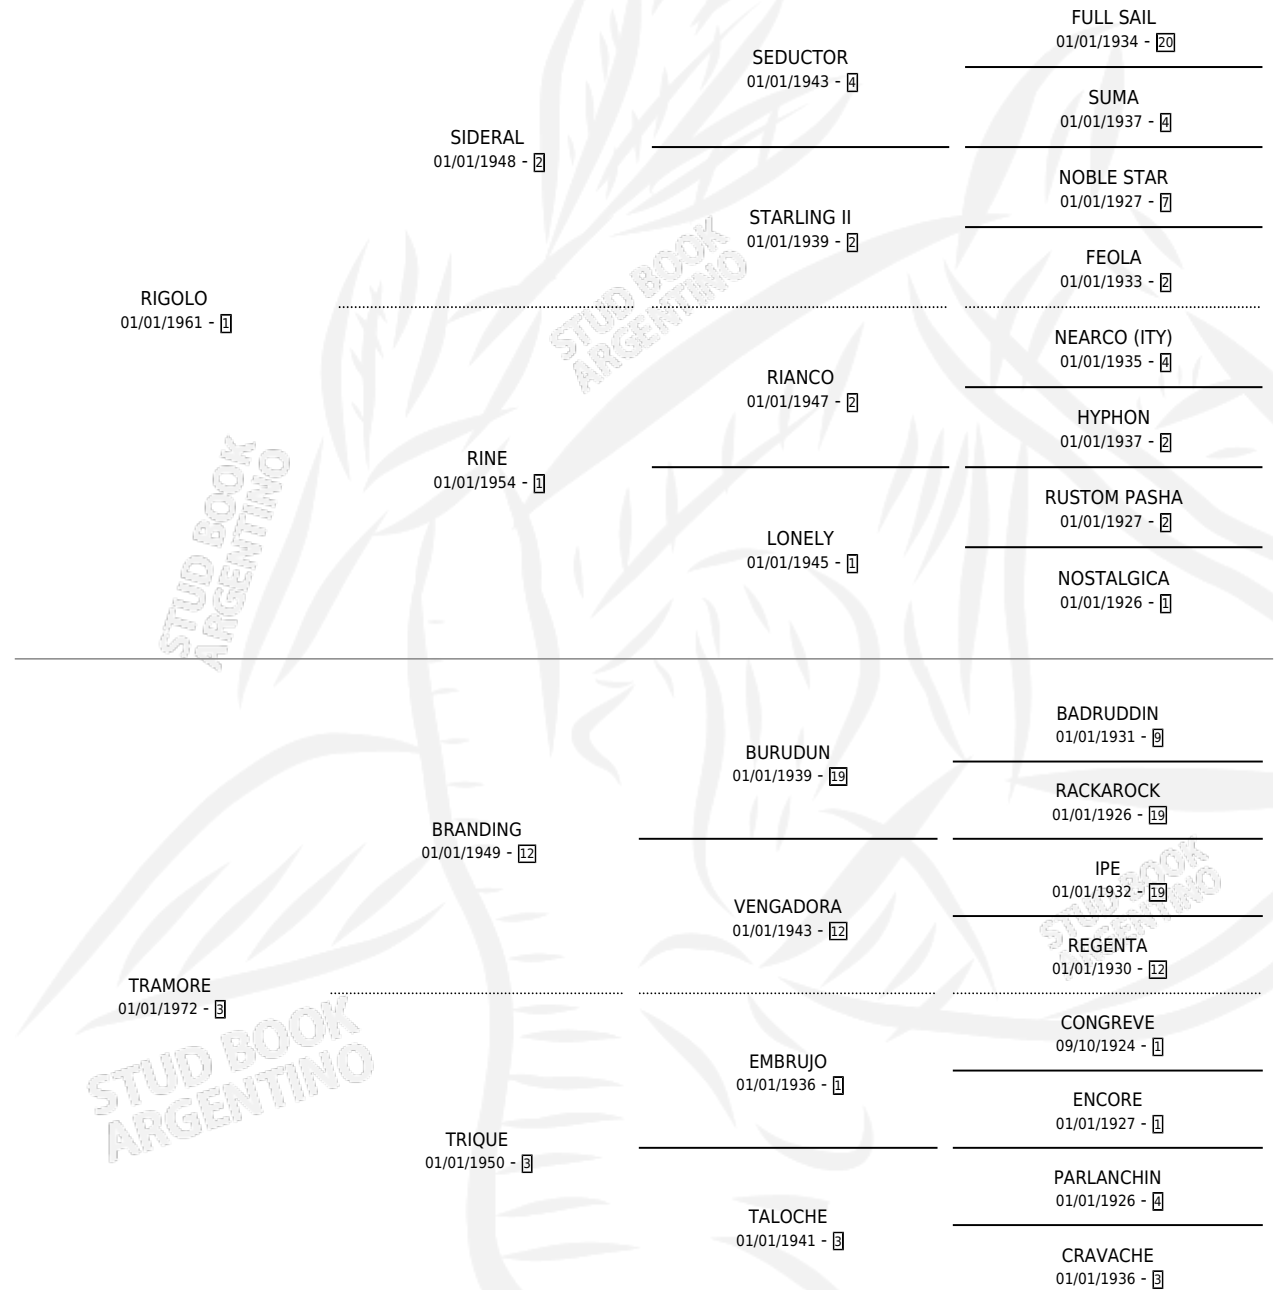

RULETA

por RIGOLO y TRAMORE por BRANDING

Argentina · Hembra · Alazan · SP · 24/09/1979
Familia 3-n · Volumen 30

ESTADO

TIPIFICACIÓN SANGUÍNEA	X
TIPIFICACIÓN POR ADN	X
PASAPORTE	X
IDENTIFICACIÓN POR MICROCHIP	X
REPRODUCTOR	X

Lugar de nacimiento: Campo particular

Criador: Sin dato

PEDIGREE

CAMPAÑA

Solo carreras oficiales de Argentina

POR EDAD

EDAD	CC	1°	2°	3°	4°	5°	NP	CLC	CLG	CLCG1	CLGG1	IMPORTE	GANANCIA / CC
2 AÑOS	1	1	0	0	0	0	0	0	0	0	0	\$0	\$0
3 AÑOS	4	1	2	0	0	1	0	2	0	0	0	\$10,140,000	\$2,535,000
TOTALES	5	2	2	0	0	1	0	2	0	0	0	\$10,140,000	\$2,028,000
%		40.0%	40.0%	0.0%	0.0%	20.0%	0.0%	40.0%	0.0%	0.0%	0.0%		

Ganadora de 2 carreras en Palermo debutando - \$10,140,000, a los 2 y 3 años, incluso 2da Jockey Club de Rosar.

POR DISTANCIA

HIPODROMO	CC	1°	2°	3°	4°	5°	NP	CLC	CLG	CLCG1	CLGG1	IMPORTE
PALERMO	2	2	0	0	0	0	0	0	0	0	0	\$0
0 MTS	2	2	0	0	0	0	0	0	0	0	0	\$0
LA PLATA	3	0	2	0	0	1	0	2	0	0	0	\$10,140,000
1100 MTS	1	0	1	0	0	0	0	0	0	0	0	\$10,140,000
0 MTS	2	0	1	0	0	1	0	2	0	0	0	\$0