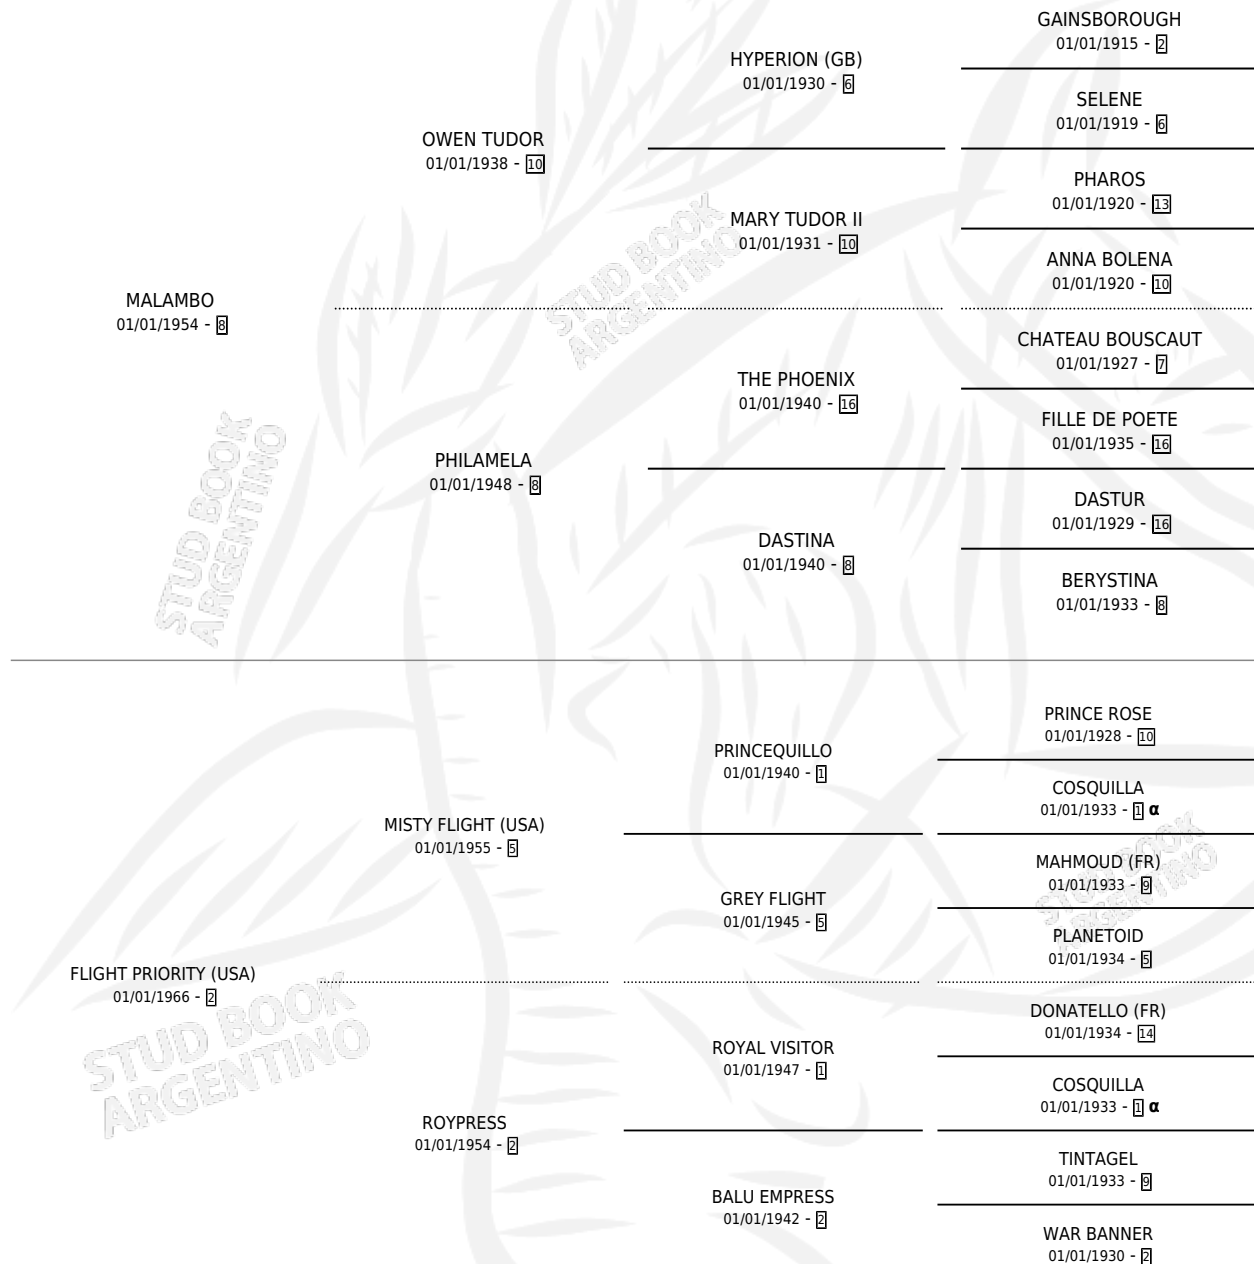

MINUSA

por MALAMBO y FLIGHT PRIORITY (USA) por MISTY FLIGHT (USA)

Argentina · Hembra · Zaino Colorado · SP · 01/01/1979
Familia 2-d · Volumen 30

ESTADO

TIPIFICACIÓN SANGUÍNEA	X
TIPIFICACIÓN POR ADN	X
PASAPORTE	X
IDENTIFICACIÓN POR MICROCHIP	X
REPRODUCTOR	✓

Lugar de nacimiento: Campo particular

Criador: Sin dato

~

HIJOS

	MACHOS	HEMBRAS
8 NACIERON	6	2
4 CORRIERON	2	2
1 GANARON	0	1
0 GANADORES CL	0 GANADORES GR	0 GANADORES G1

PEDIGREE

INBREEDING : α

S

cimientos 8 / Efectividad 72.73%

PADRILLO	PRODUCTO	CRIADOR	1ER SERVICIO	ÚLTIMO SERVICIO
EGINESO	∅		09/11/1993	13/11/1993
MINUSA	∅		06/10/1992	11/12/1992
EGINESO	∅		07/11/1991	16/11/1991
EGINESO studbook.org.ar	ESPOSADO EGI (M A, 26/10/1991) •MURIÓ EL 01/11/1991•	SIN DATO	01/09/1990	27/11/1990
CLANSMAN (AFG)	JOSEPH BIG (M Z, 25/08/1990)	SIN DATO	29/09/1989	29/09/1989
CLANSMAN (AFG)	CANADA DRY (H ZD, 28/08/1989)	SIN DATO	27/09/1988	27/09/1988
PROUD ARION (USA)	PORFIAO (M Z, 26/08/1988)	SIN DATO	21/09/1987	27/09/1987
PROUD ARION (USA)	PAELLA (H ZD, 27/08/1987) •MURIÓ EL 21/08/1998•	SIN DATO	22/09/1986	24/09/1986
PROUD ARION (USA)	PARODIST (M A, 20/08/1986)	SIN DATO	26/09/1985	26/09/1985
PROUD ARION (USA)	PROSCRIPTO (M A, 23/08/1985)	TESTINO ALBERTO ANTONIO RAMON		
DANCING FLIGHT (USA)	DON DEAN (M Z, 25/08/1984)	ASOCIACION COOPERATIVA DE CRIADORES DE CABALLOS DE CARRERA		