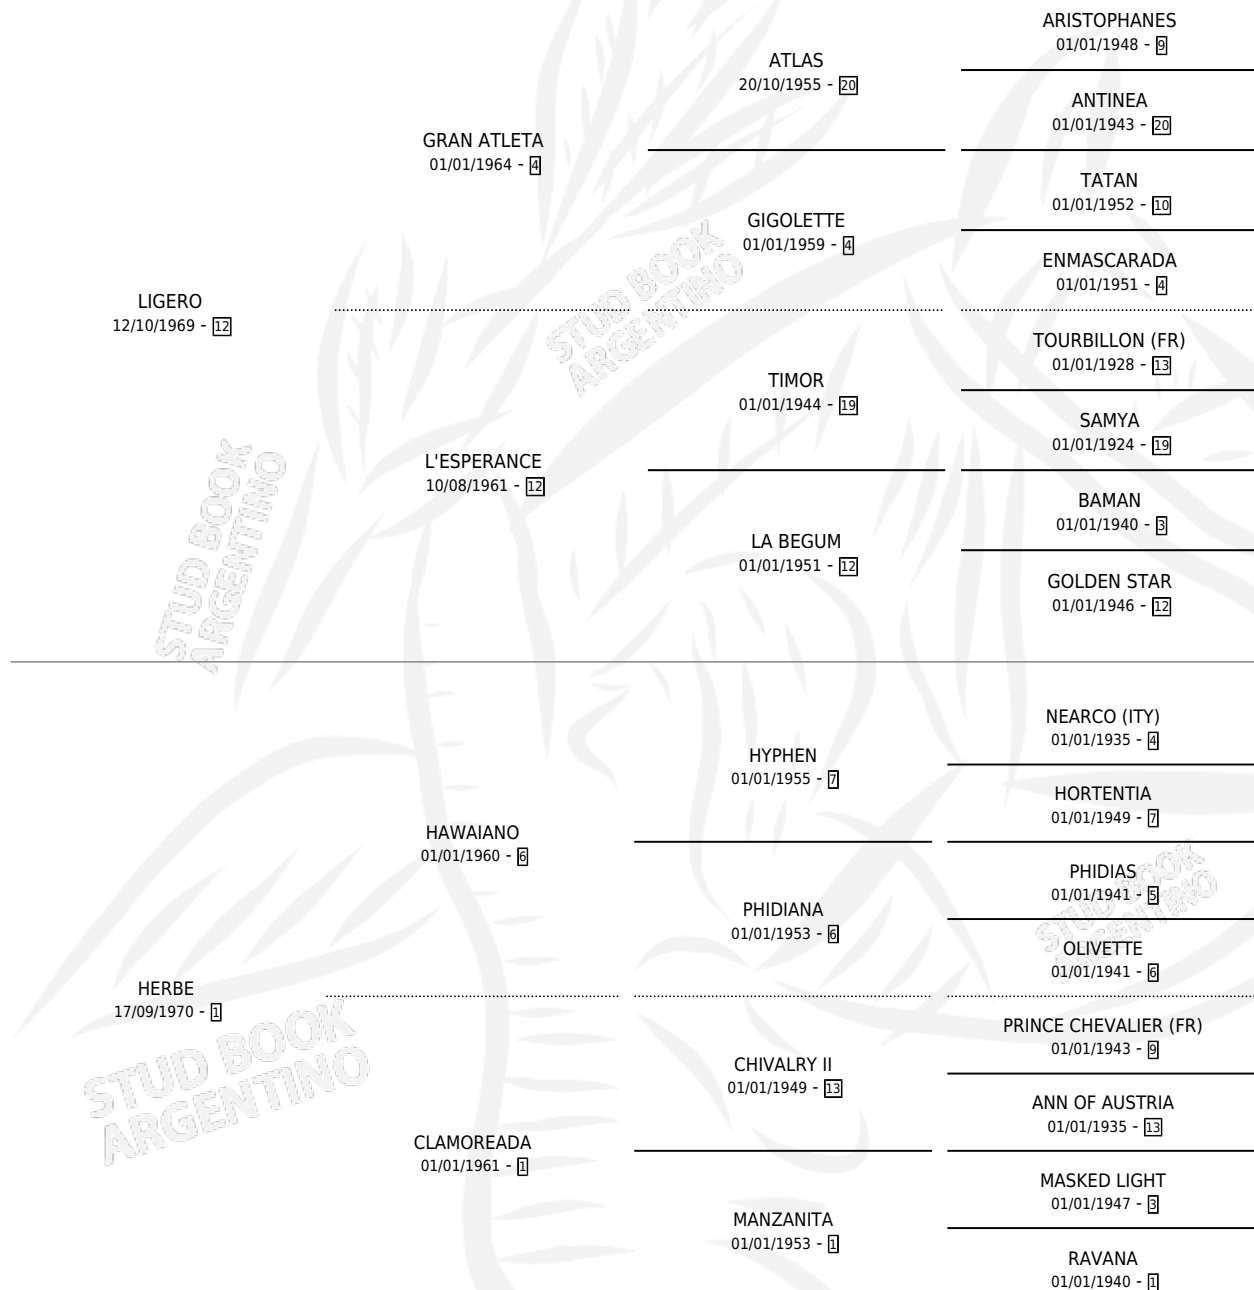

HAWAIAN FAST

por **LIGERO** y **HERBE** por **HAWAIANO**

Argentina · Hembra · Zaino · SP · 05/09/1979
Familia 1-w · Volumen 30

ESTADO

TIPIFICACIÓN SANGUÍNEA	X
TIPIFICACIÓN POR ADN	X
PASAPORTE	X
IDENTIFICACIÓN POR MICROCHIP	X
REPRODUCTOR	✓

Lugar de nacimiento: Campo particular

Criador: Sin dato

~

HIJOS

	MACHOS	HEMBRAS
2 NACIERON	1	1
1 CORRIERON	1	0
1 GANARON	1	0
0 GANADORES CL	0 GANADORES GR	0 GANADORES G1

PEDIGREE