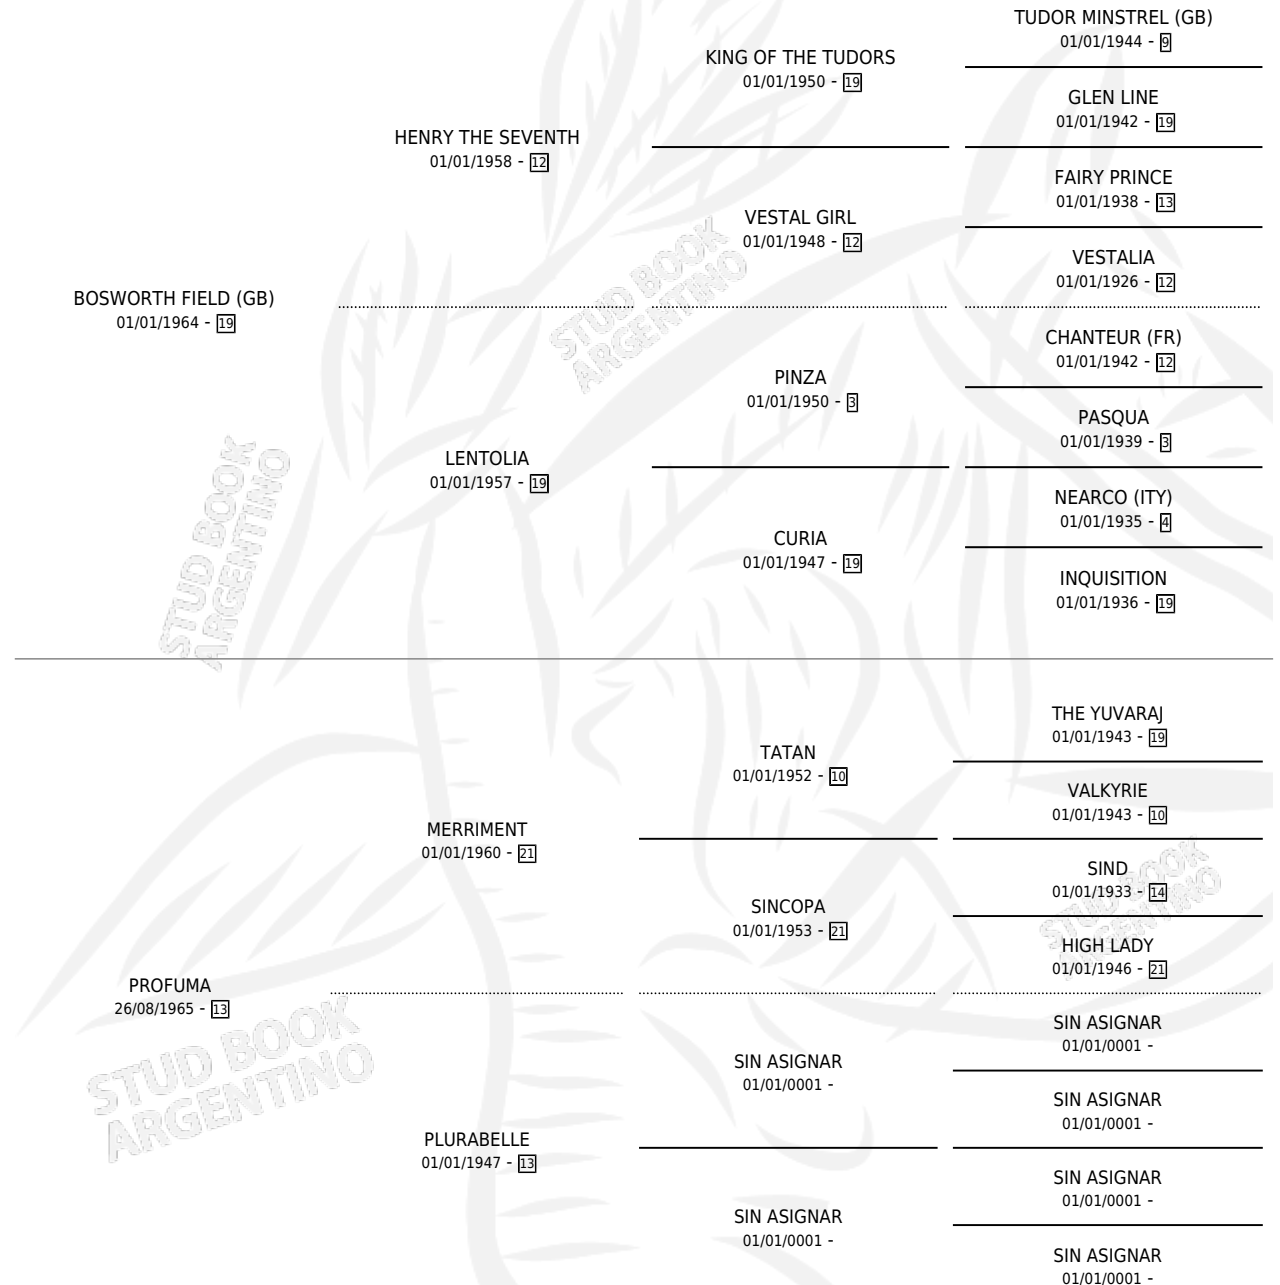

LLUVIA FIELD

por **BOSWORTH FIELD (GB)** y **PROFUMA** por **MERRIMENT**

Argentina · Hembra · Alazan · SP · 23/08/1979
Familia 13-c · Volumen 30

ESTADO

TIPIFICACIÓN SANGUÍNEA	X
TIPIFICACIÓN POR ADN	X
PASAPORTE	X
IDENTIFICACIÓN POR MICROCHIP	X
REPRODUCTOR	✓

Lugar de nacimiento: Campo particular

Criador: Sin dato

~

HIJOS

	MACHOS	HEMBRAS
4 NACIERON	2	2
1 CORRIERON	1	0

SIN ACTUACIONES

PEDIGREE

S

mientos 4 / Efectividad 66.67%

PADRILLO	PRODUCTO	CRIADOR	1ER SERVICIO	ÚLTIMO SERVICIO
FOGONERO	∅		29/12/1989	31/12/1989
LLUVIA FIELD BANDIRANTE	LLUVIOSA BAN (H Z, 18/10/1988)	SIN DATO	16/09/1987	05/11/1987
Datos oficiales del Stud Book Argentino BANDIRANTE	LLUVIA BAN (H Z, 11/09/1987) MURIÓ EL 05/09/1988.	SIN DATO	06/10/1986	13/10/1986
studbook.org.ar BANDIRANTE	BOSWORTH BAN (M A, 02/10/1986) •MURIÓ EL 21/04/1987•	SIN DATO	01/10/1985	24/10/1985
LANGFORD	∅			
BANDIRANTE	BAN BOSS (M ZC, 21/09/1985)	SIN DATO		