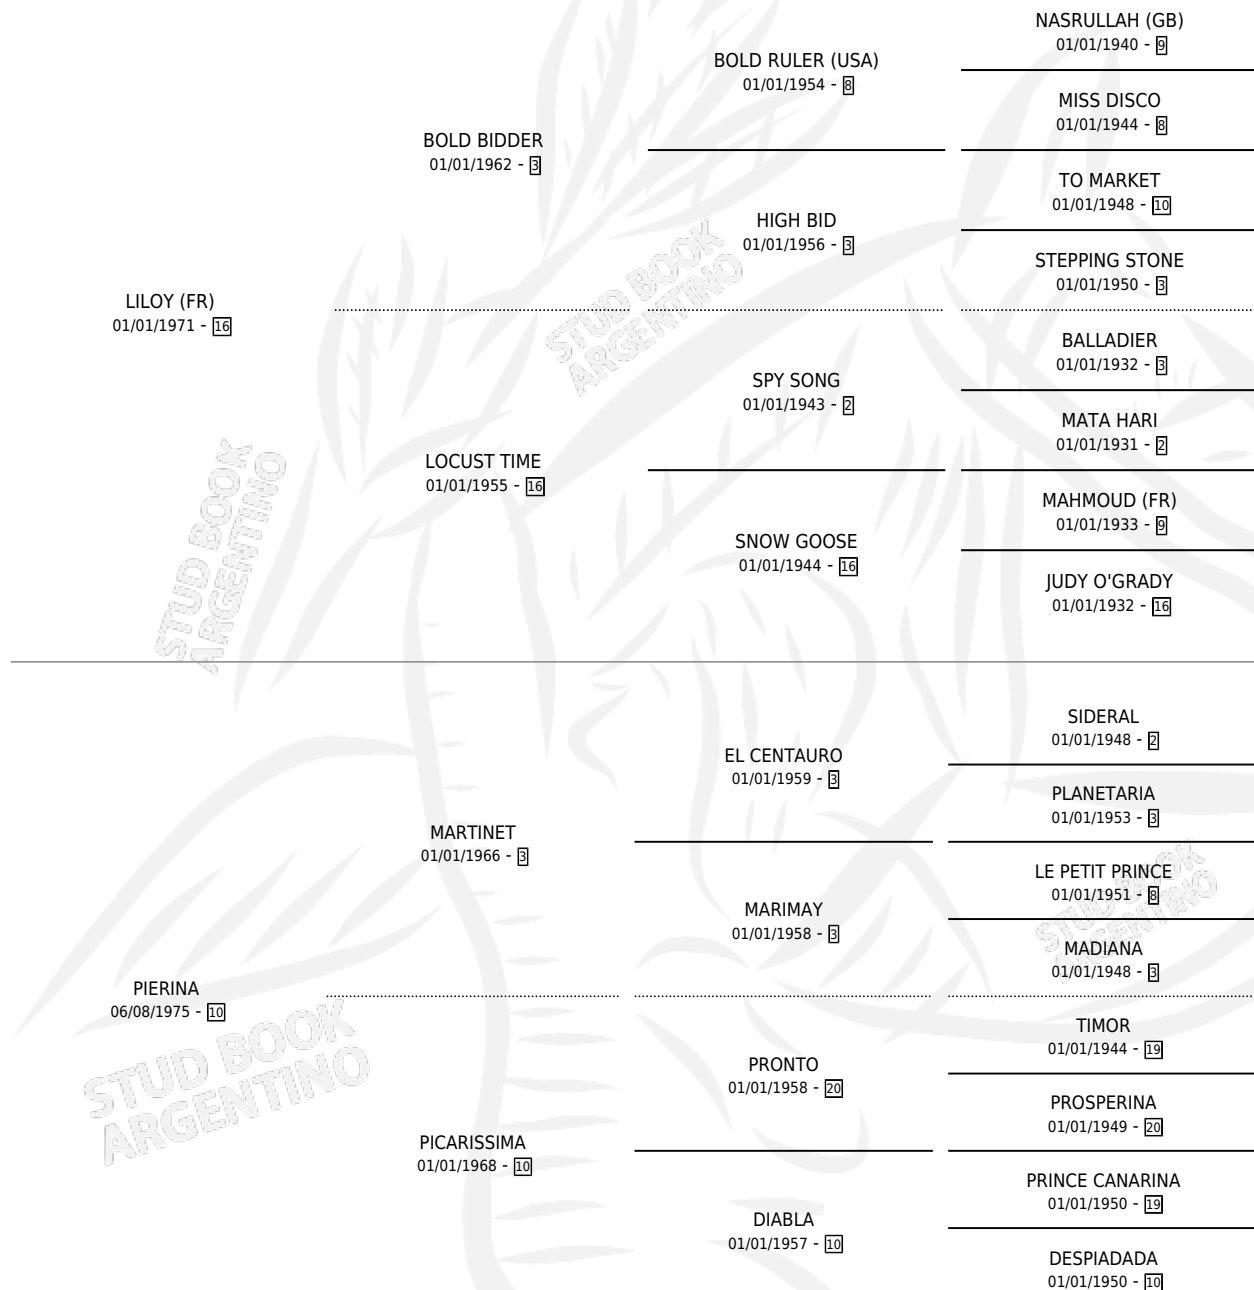

PLATINI

por LILOY (FR) y PIERINA por MARTINET

Argentina · Macho · Zaino · SP · 01/01/1979
Familia 10-a · Volumen 30

ESTADO

TIPIFICACIÓN SANGUÍNEA	✓
TIPIFICACIÓN POR ADN	X
PASAPORTE	X
IDENTIFICACIÓN POR MICROCHIP	X
REPRODUCTOR	✓

Lugar de nacimiento: Campo particular

Criador: Sin dato

~

HIJOS

	MACHOS	HEMBRAS
19 NACIERON	14	5
1 CORRIERON	1	0
1 GANARON	1	0
0 GANADORES CL	0 GANADORES GR	0 GANADORES G1

PEDIGREE

CAMPAÑA

Solo carreras oficiales de Argentina