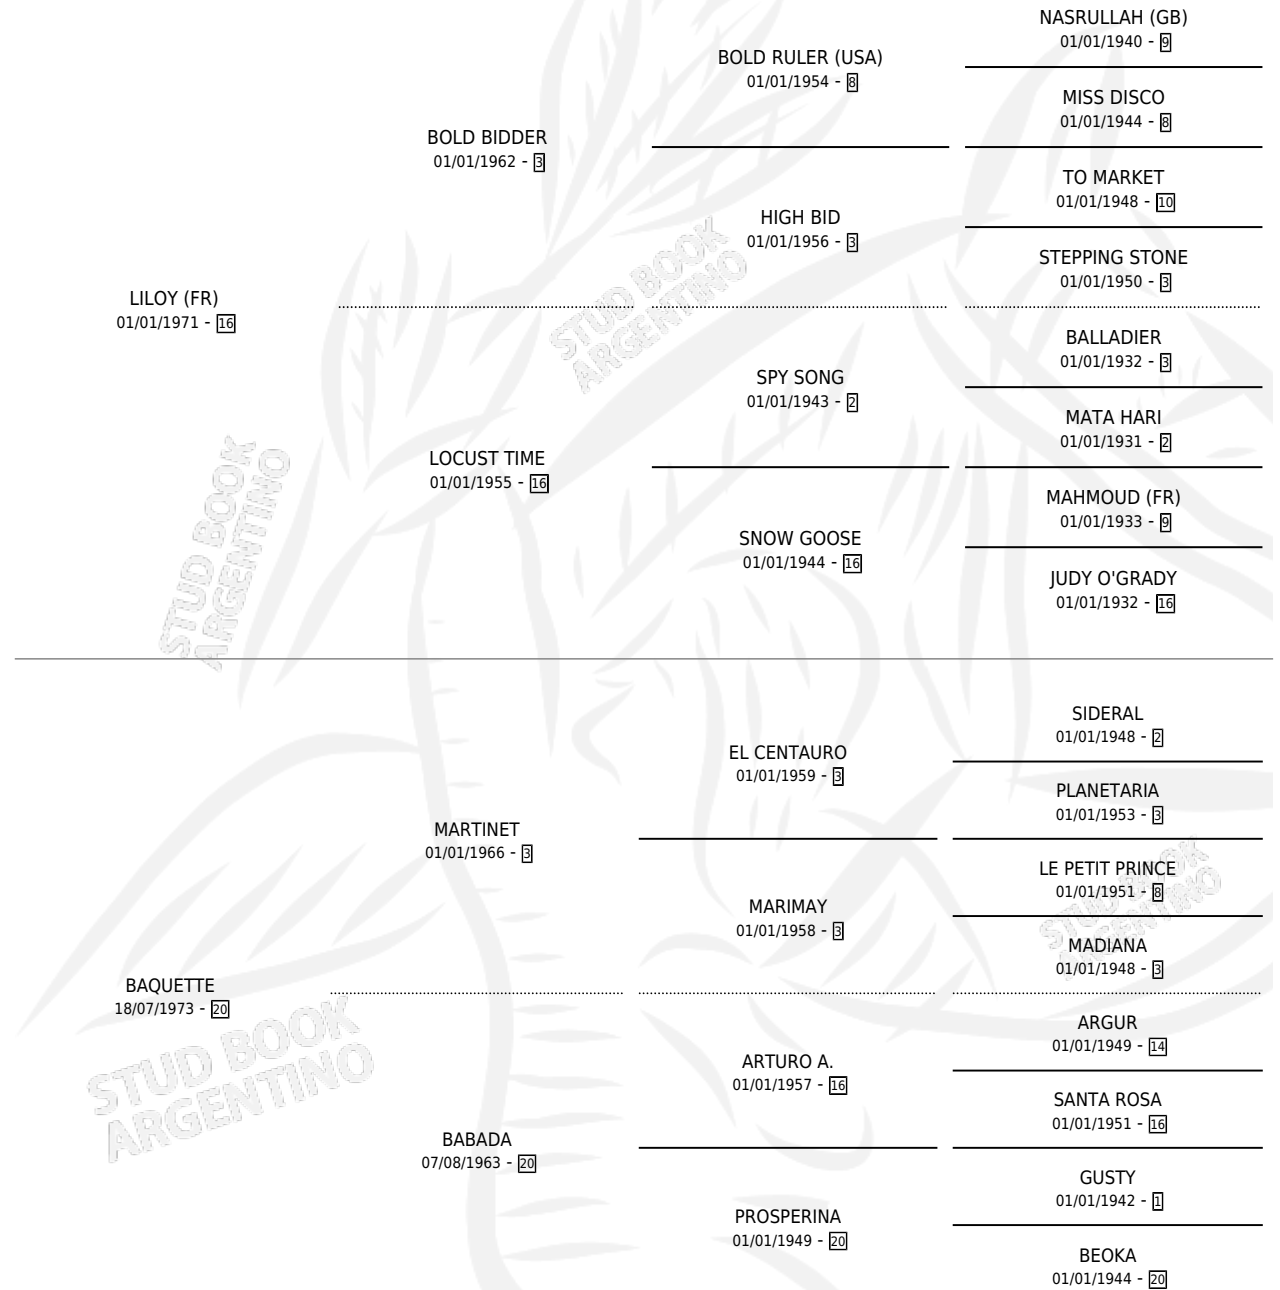

BAROQUE

por LILOY (FR) y BAQUETTE por MARTINET

Argentina · Macho · Zaino Negro · SP · 28/08/1979
Familia 20 · Volumen 30

ESTADO

TIPIFICACIÓN SANGUÍNEA	X
TIPIFICACIÓN POR ADN	X
PASAPORTE	X
IDENTIFICACIÓN POR MICROCHIP	X
REPRODUCTOR	X

Lugar de nacimiento: Campo particular

Criador: Sin dato

PEDIGREE

CAMPAÑA

Solo carreras oficiales de Argentina

POR EDAD

EDAD	CC	1°	2°	3°	4°	5°	NP	CLC	CLG	CLCG1	CLGG1	IMPORTE	GANANCIA / CC
3 AÑOS	1	1	0	0	0	0	0	0	0	0	0	\$0	\$0
4 AÑOS	2	2	0	0	0	0	0	0	0	0	0	\$0	\$0
TOTALES	3	3	0	0	0	0	0	0	0	0	0	\$0	\$0
%		100%	0.0%	0.0%	0.0%	0.0%	0.0%	0.0%	0.0%	0.0%	0.0%		