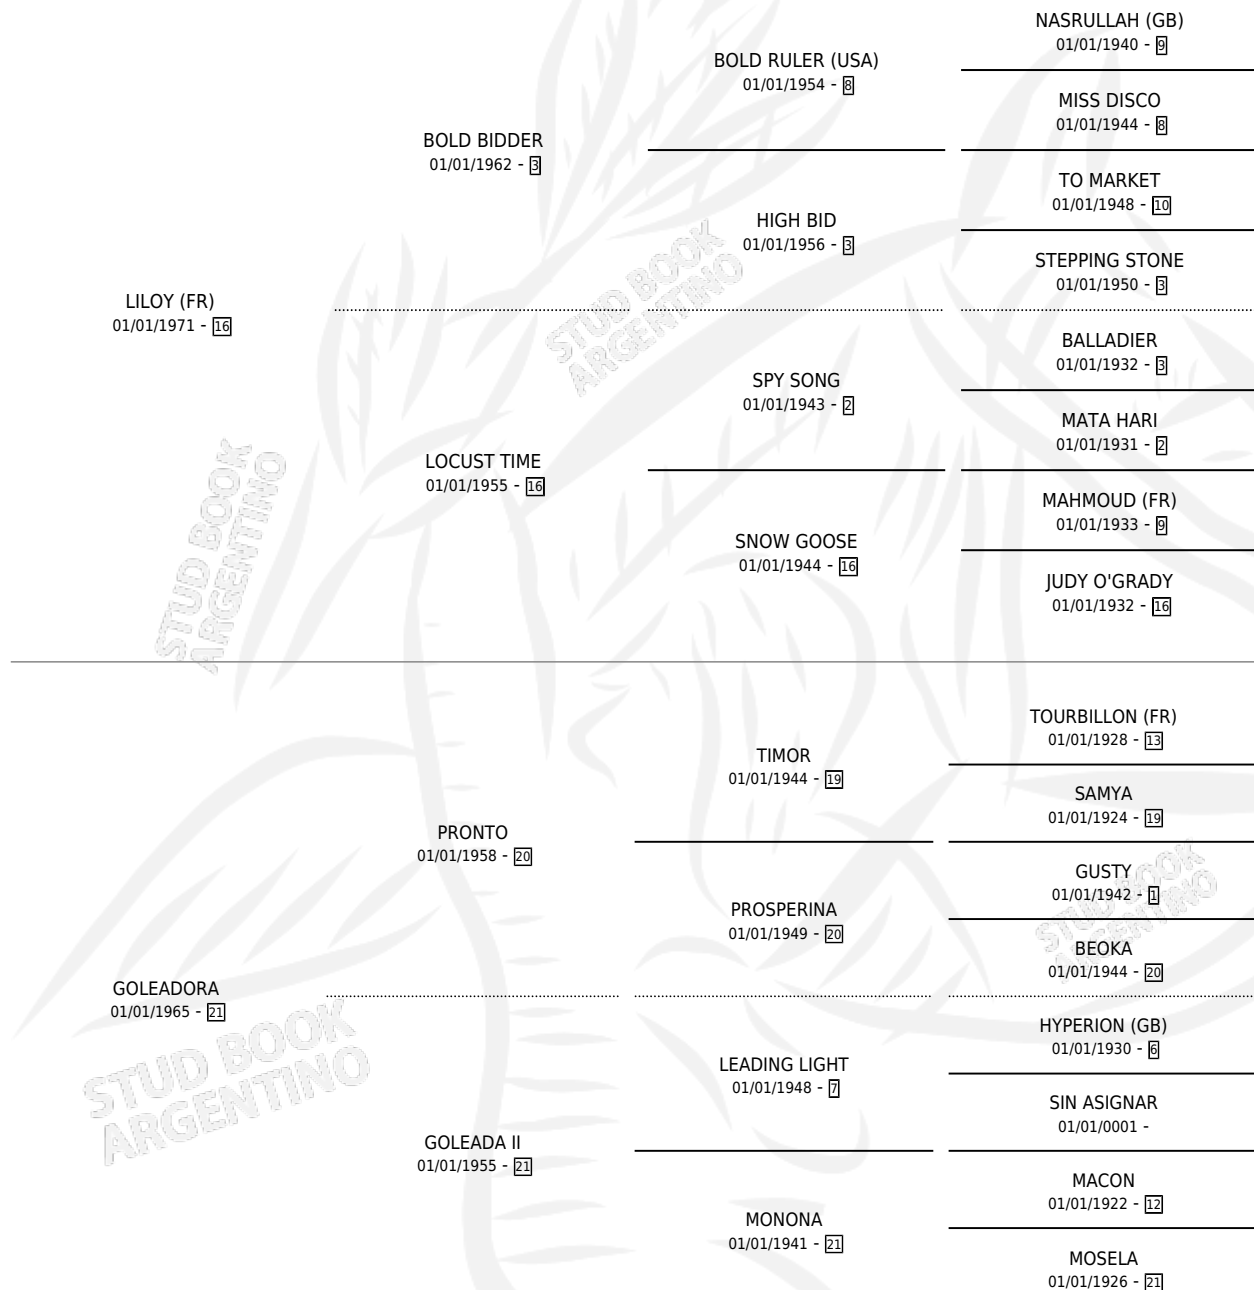

LUQUE

por LILOY (FR) y GOLEADORA por PRONTO

Argentina · Macho · Zaino · SP · 07/09/1979
Familia 21 · Volumen 30

ESTADO

TIPIFICACIÓN SANGUÍNEA	✓
TIPIFICACIÓN POR ADN	X
PASAPORTE	X
IDENTIFICACIÓN POR MICROCHIP	X
REPRODUCTOR	✓

Lugar de nacimiento: Campo particular

Criador: Sin dato

~

HIJOS

	MACHOS	HEMBRAS
39 NACIERON	15	24
2 CORRIERON	2	0
1 GANARON	1	0
0 GANADORES CL	0 GANADORES GR	0 GANADORES G1

PEDIGREE

SERVICIOS PADRILLO

TEMPORADA	HARAS	SERVICIO	NAC.	EFFECTIVIDAD
1994	LA ELSA	2	0	0.00 %
1993	LA ELSA	9	2	22.22 %
1992	LA ELSA	4	1	25.00 %
1991	LA ELSA	10	4	40.00 %
1990	LA ELSA	19	4	21.05 %
1989	CORONEL SUAREZ	12	0	0.00 %
1988	CORONEL SUAREZ	17	6	35.29 %
1986	IMPORTADO EN VIENTRE	18	7	38.89 %
1985	IMPORTADO EN VIENTRE	22	7	31.82 %
0	IMPORTADO EN VIENTRE	14	8	57.14 %