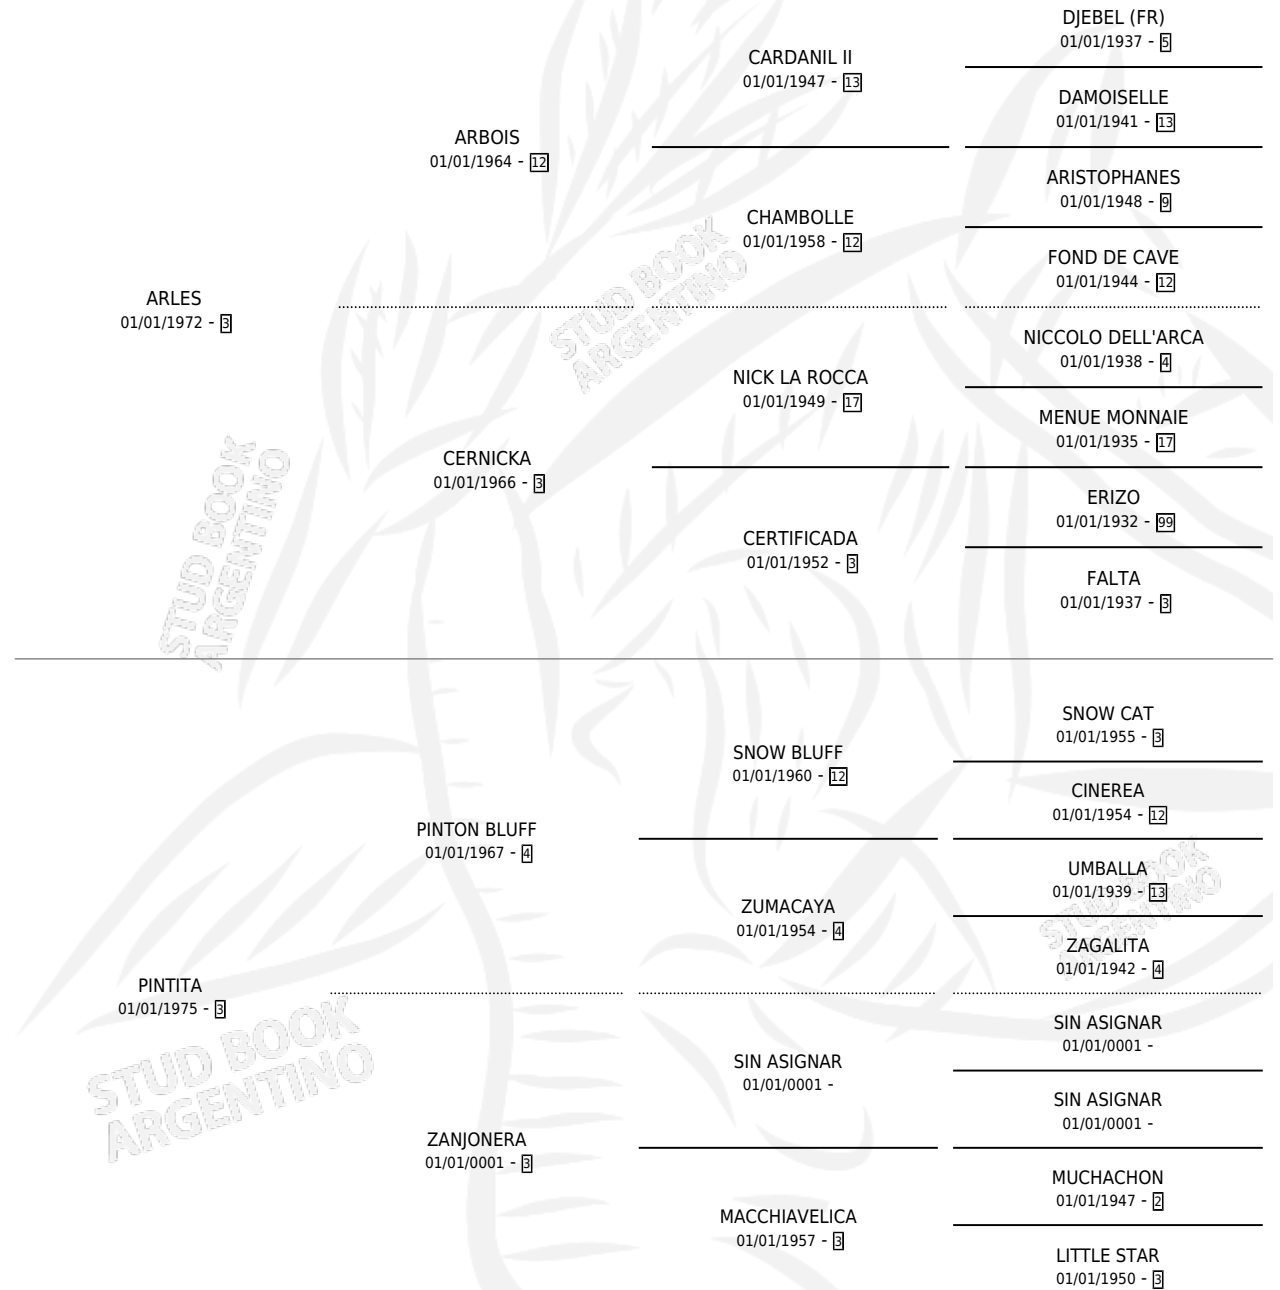

RAYZULI

por **ARLES** y **PINTITA** por **PINTON BLUFF**

Argentina · Macho · Alazan · SP · 21/09/1979
Familia 3 · Volumen 30

ESTADO

TIPIFICACIÓN SANGUÍNEA	X
TIPIFICACIÓN POR ADN	X
PASAPORTE	X
IDENTIFICACIÓN POR MICROCHIP	X
REPRODUCTOR	X

Lugar de nacimiento: Campo particular

Criador: Sin dato

PEDIGREE

RAYZULI

Datos oficiales del Stud Book Argentino

Documento generado el 04/05/2026

studbook.org.ar