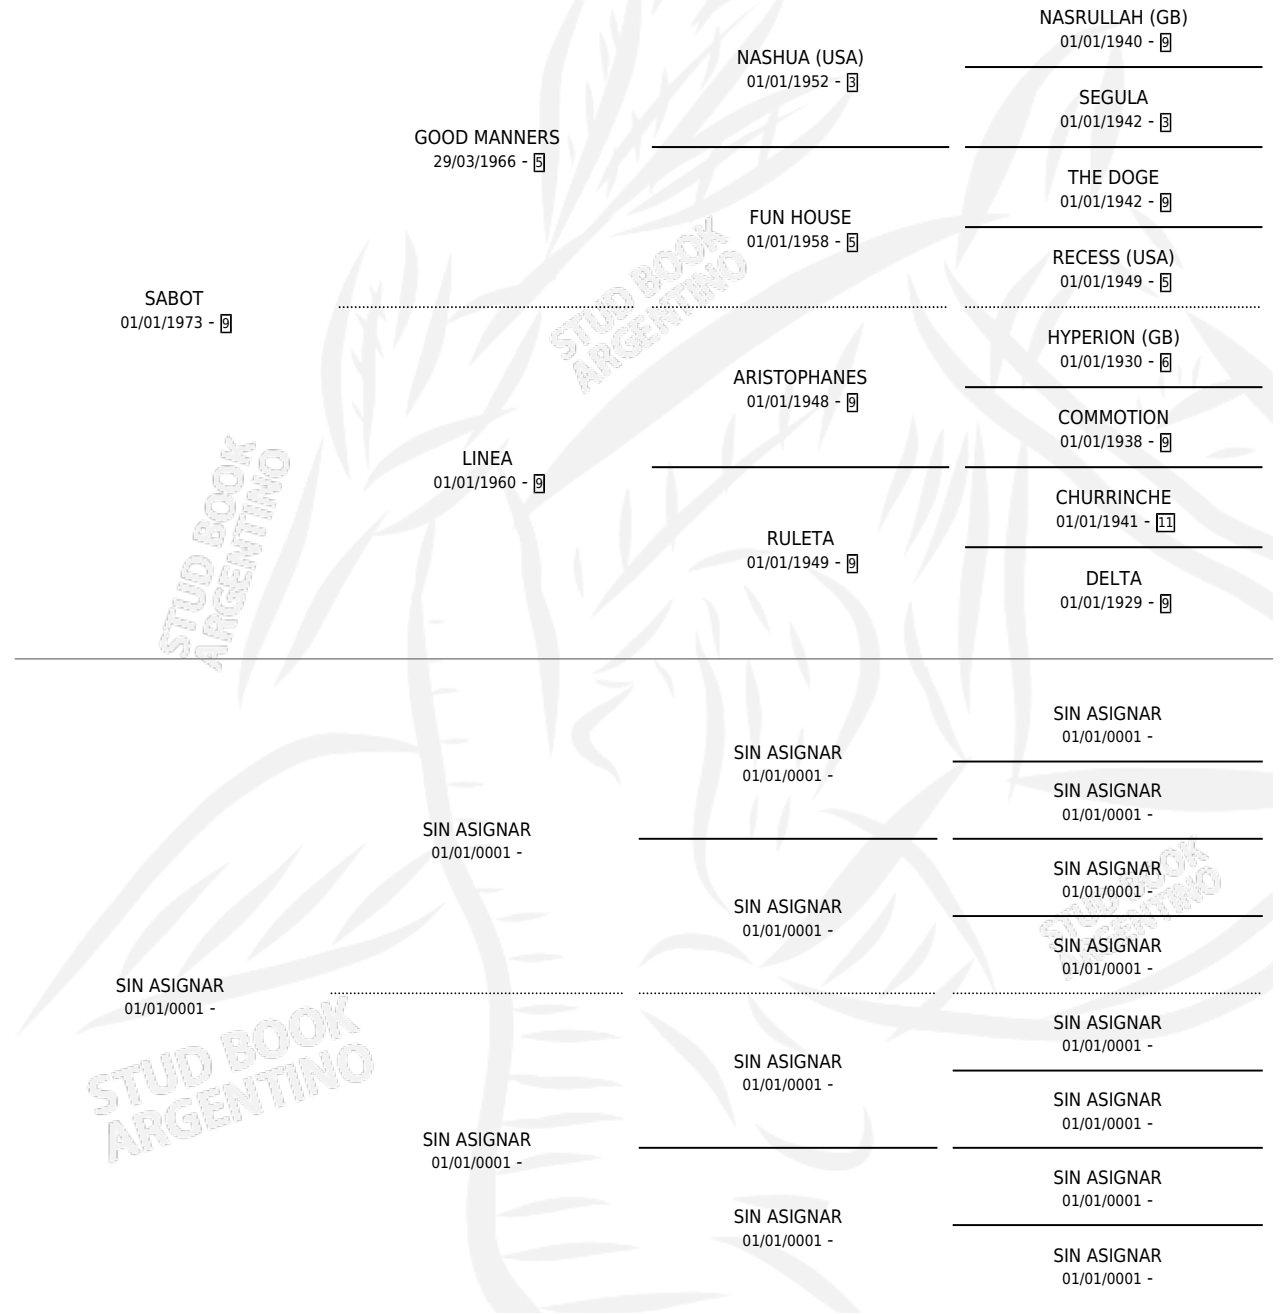

NITO-BOT

por **SABOT** y **SIN ASIGNAR** por **SIN ASIGNAR**

Argentina · Macho · No Consigna · SP · 01/01/1979
Familia · Volumen 30

ESTADO

TIPIFICACIÓN SANGUÍNEA	X
TIPIFICACIÓN POR ADN	X
PASAPORTE	X
IDENTIFICACIÓN POR MICROCHIP	X
REPRODUCTOR	X

Lugar de nacimiento: Campo particular

Criador: Sin dato

PEDIGREE

CAMPAÑA

Solo carreras oficiales de Argentina

POR EDAD

EDAD	CC	1°	2°	3°	4°	5°	NP	CLC	CLG	CLCG1	CLGG1	IMPORTE	GANANCIA / CC
7 AÑOS	1	1	0	0	0	0	0	0	0	0	0	\$0	\$0
TOTALES	1	1	0	0	0	0	0	0	0	0	0	\$0	\$0
%		100%	0.0%	0.0%	0.0%	0.0%	0.0%	0.0%	0.0%	0.0%	0.0%		