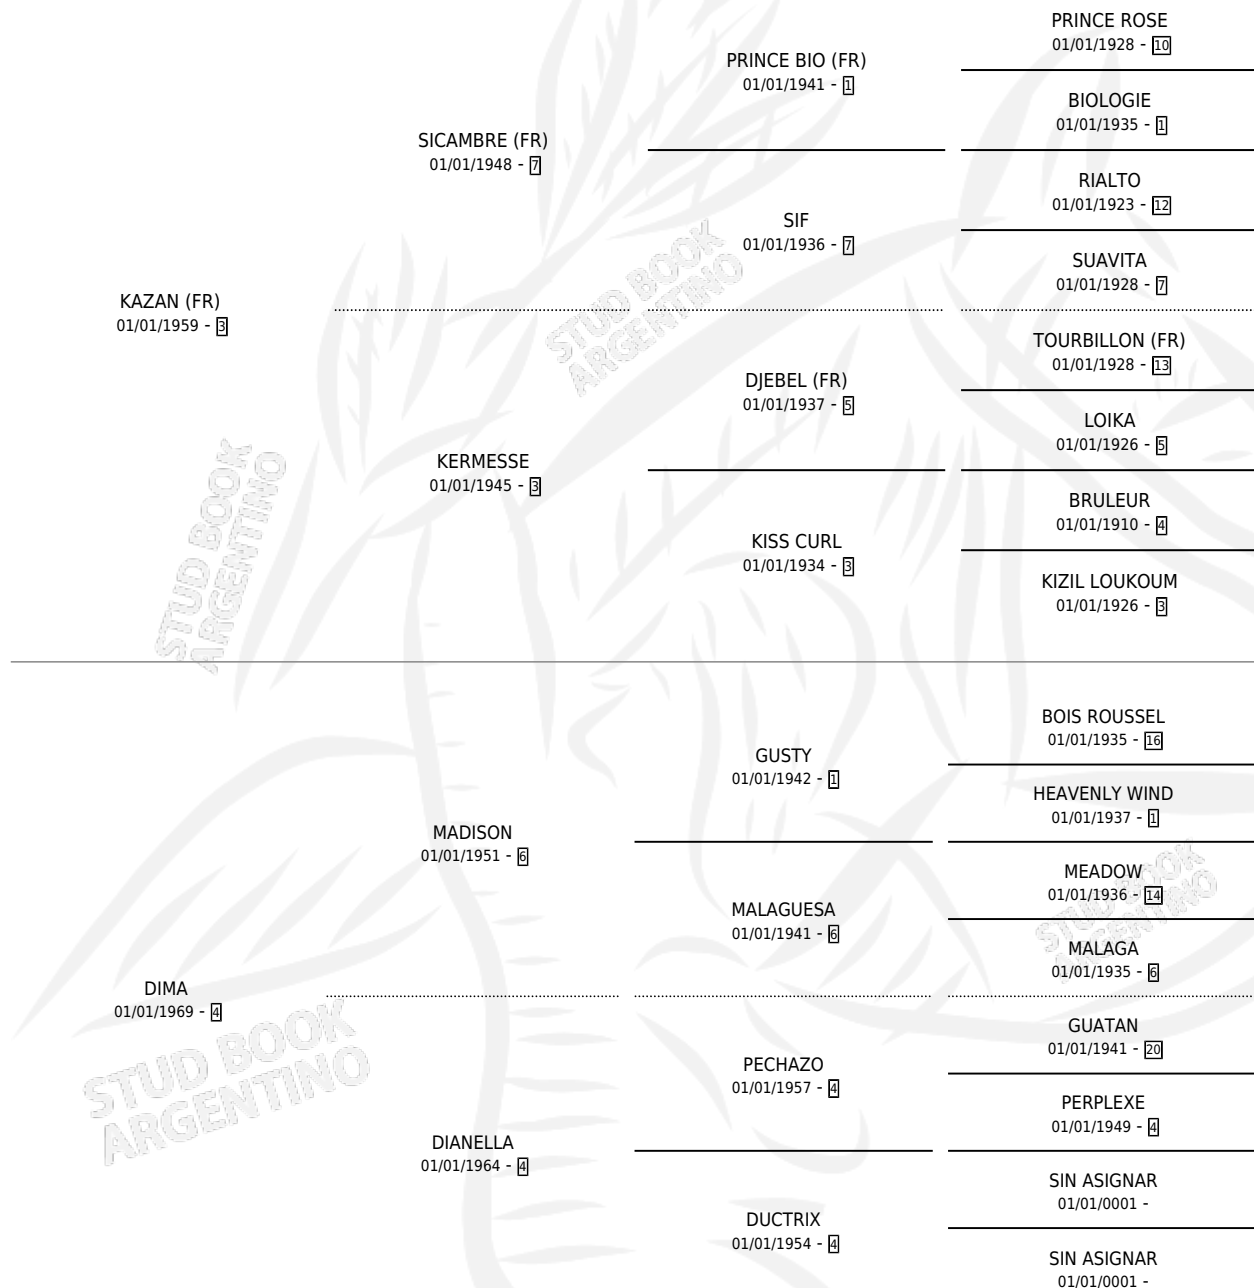

KUNDA

por **KAZAN (FR)** y **DIMA** por **MADISON**

Argentina · Hembra · Zaino · SP · 30/09/1979
Familia 4-e · Volumen 30

ESTADO

TIPIFICACIÓN SANGUÍNEA	X
TIPIFICACIÓN POR ADN	X
PASAPORTE	X
IDENTIFICACIÓN POR MICROCHIP	X
REPRODUCTOR	✓

Lugar de nacimiento: Campo particular

Criador: Alborada

~

HIJOS

	MACHOS	HEMBRAS
4 NACIERON	3	1
1 CORRIERON	1	0

SIN ACTUACIONES

PEDIGREE

S

cimientos 4 / Efectividad 40.00%

PADRILLO	PRODUCTO	CRIADOR	1ER SERVICIO	ÚLTIMO SERVICIO
KHAMARA	∅		14/10/1993	14/10/1993
KUNDA	∅		06/08/1992	18/10/1992
CHATELET	∅	ALBORADA	10/08/1991	14/08/1991
CHATELET	∅		28/10/1990	22/11/1990
CHATELET	∅		12/11/1989	14/11/1989
VAJIRAVUDH	ILOLAY (H Z, 05/10/1989) •MURIÓ EL 11/08/2014•	ALBORADA	11/09/1988	30/10/1988
VAJIRAVUDH	ARRIERO (M A, 06/08/1988)	ALBORADA	10/09/1987	12/09/1987
VAJIRAVUDH	∅		10/08/1985	04/10/1985
ULTRAJE	∅			
LUCKY WAY	LUCKY KING (M Z, 18/08/1984)	ASOCIACION COOPERATIVA DE CRIADORES DE CABALLOS DE CARRERA		