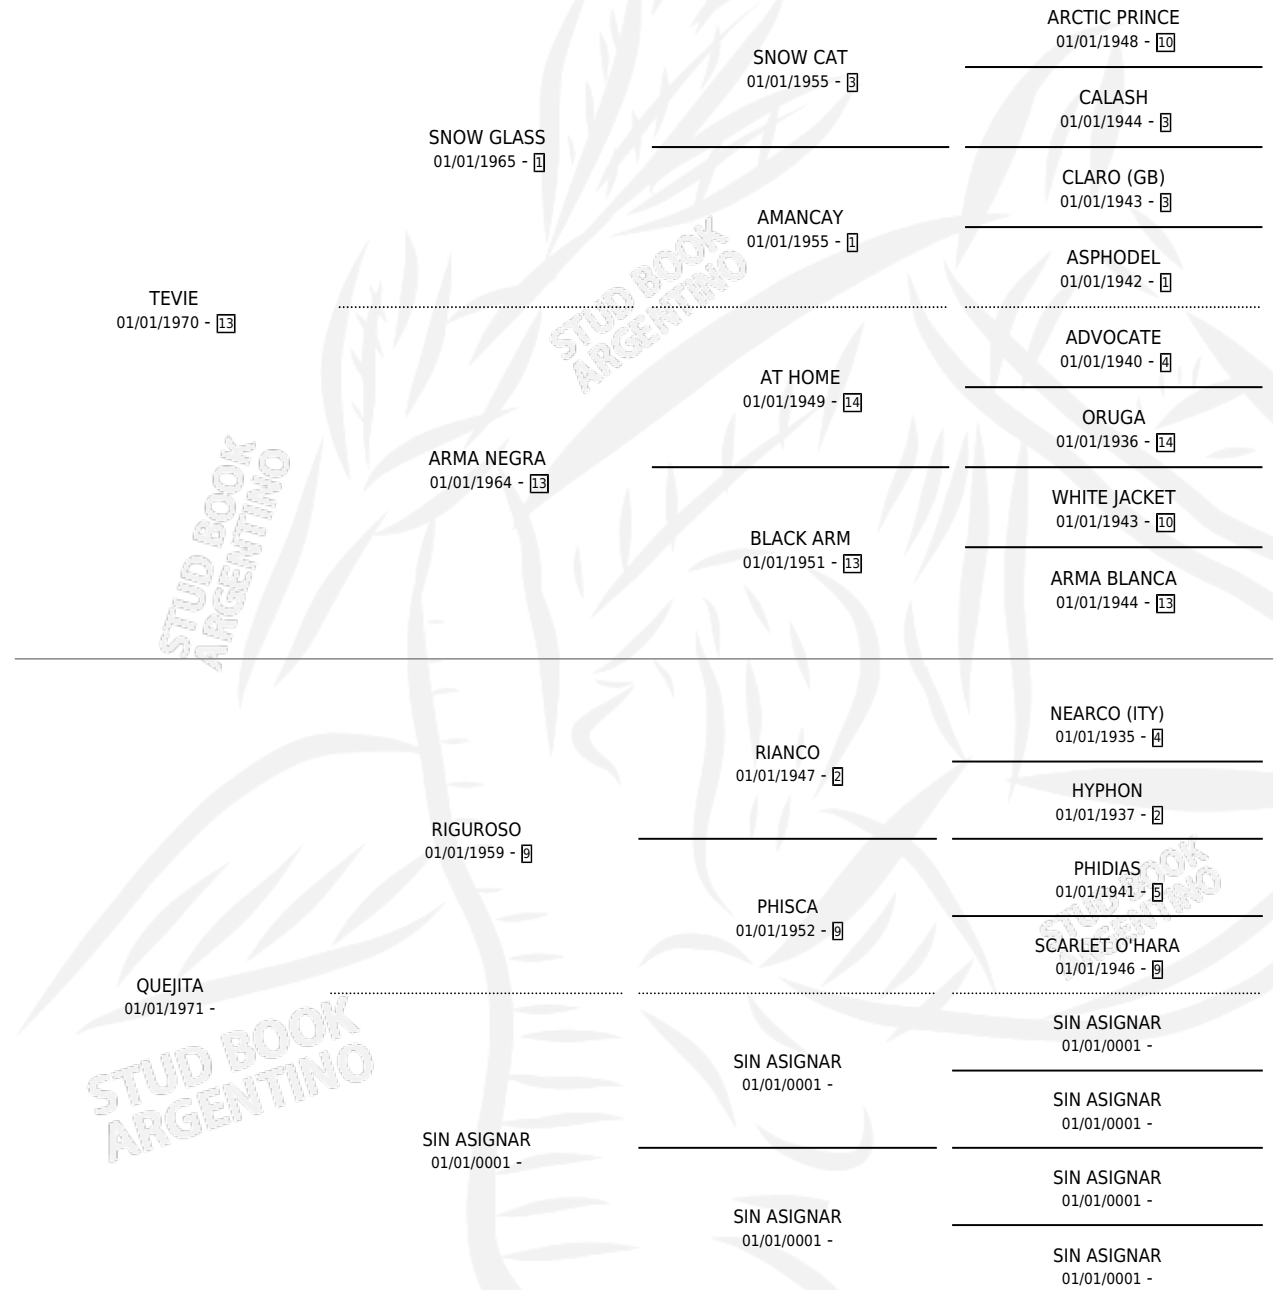

AMANSADA

por **TEVIE** y **QUEJITA** por **RIGUROSO**

Argentina · Hembra · Zaino · SP · 31/12/1979
Familia · Volumen 30

ESTADO

TIPIFICACIÓN SANGUÍNEA	X
TIPIFICACIÓN POR ADN	X
PASAPORTE	X
IDENTIFICACIÓN POR MICROCHIP	X
REPRODUCTOR	✓

Lugar de nacimiento: Campo particular

Criador: Sin dato

PEDIGREE

S

mientos 0 / Efectividad 0.00%

PADRILLO	PRODUCTO	CRIADOR	1ER SERVICIO	ÚLTIMO SERVICIO
EL MONTERO	∅		18/11/1986	20/11/1986
AMANSADA	∅		14/09/1985	21/09/1985