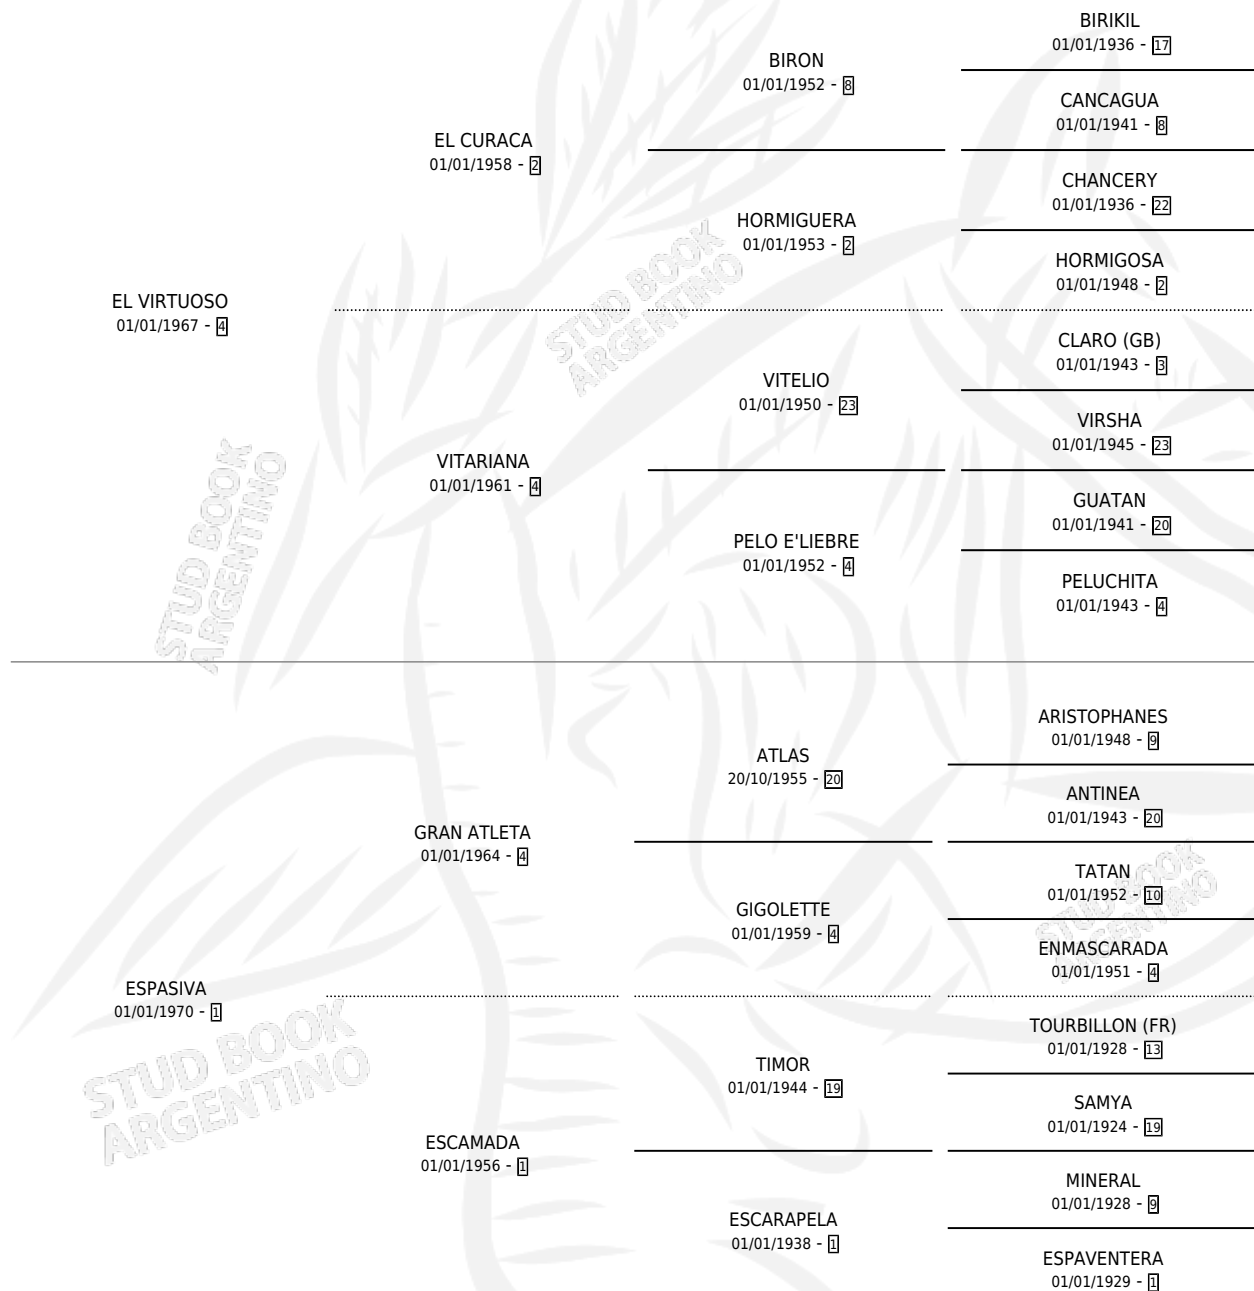

EBEID

por **EL VIRTUOSO** y **ESPASIVA** por **GRAN ATLETA**

Argentina · Macho · Zaino · SP · 21/08/1979
Familia 1-e · Volumen 30

ESTADO

TIPIFICACIÓN SANGUÍNEA	X
TIPIFICACIÓN POR ADN	X
PASAPORTE	X
IDENTIFICACIÓN POR MICROCHIP	X
REPRODUCTOR	X

Lugar de nacimiento: Abolengo

Criador: Sin dato

PEDIGREE

CAMPAÑA

Solo carreras oficiales de Argentina

POR EDAD

EDAD	CC	1°	2°	3°	4°	5°	NP	CLC	CLG	CLCG1	CLGG1	IMPORTE	GANANCIA / CC
4 AÑOS	1	1	0	0	0	0	0	0	0	0	0	\$0	\$0
5 AÑOS	1	1	0	0	0	0	0	0	0	0	0	\$0	\$0
TOTALES	2	2	0	0	0	0	0	0	0	0	0	\$0	\$0
%		100%	0.0%	0.0%	0.0%	0.0%	0.0%	0.0%	0.0%	0.0%	0.0%		