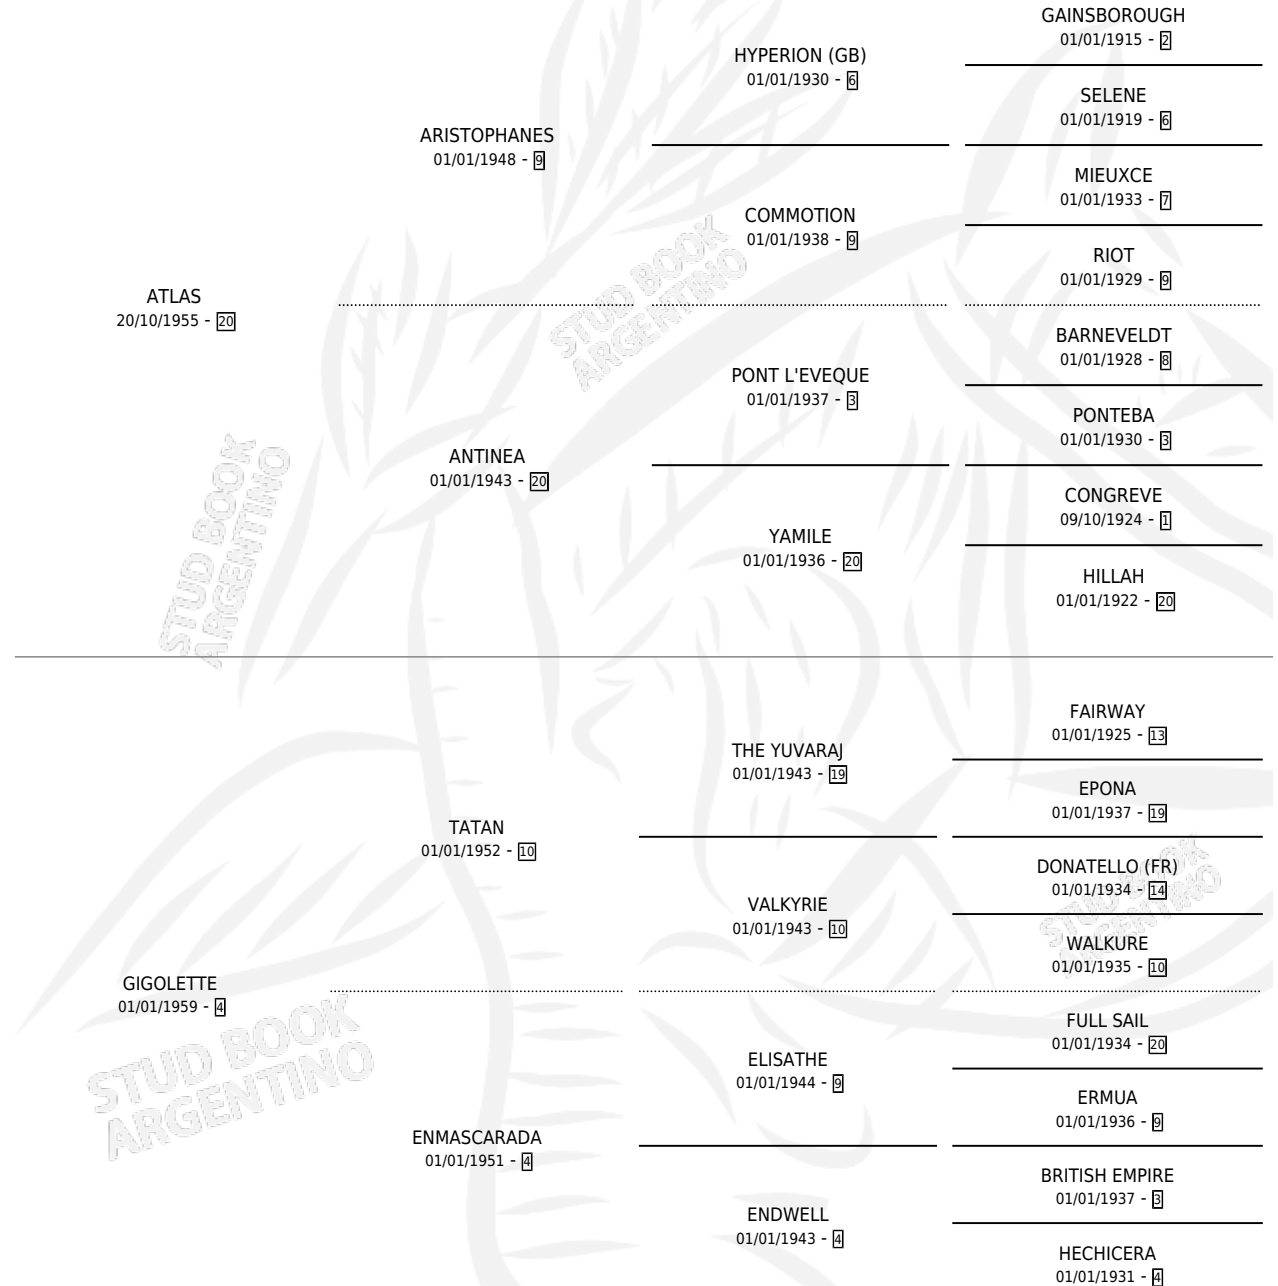

DOWN-TOWN

por ATLAS y GIGOLETTE por TATAN

Argentina · Macho · Alazan · SP · 01/01/1965
Familia 4-d · Volumen 25

ESTADO

TIPIFICACIÓN SANGUÍNEA	X
TIPIFICACIÓN POR ADN	X
PASAPORTE	X
IDENTIFICACIÓN POR MICROCHIP	X
REPRODUCTOR	✓

Lugar de nacimiento: Campo particular

Criador: Sin dato

~

HIJOS

	MACHOS	HEMBRAS
34 NACIERON	9	25
5 CORRIERON	2	3
5 GANARON	2	3
0 GANADORES CL	0 GANADORES GR	0 GANADORES G1

PEDIGREE