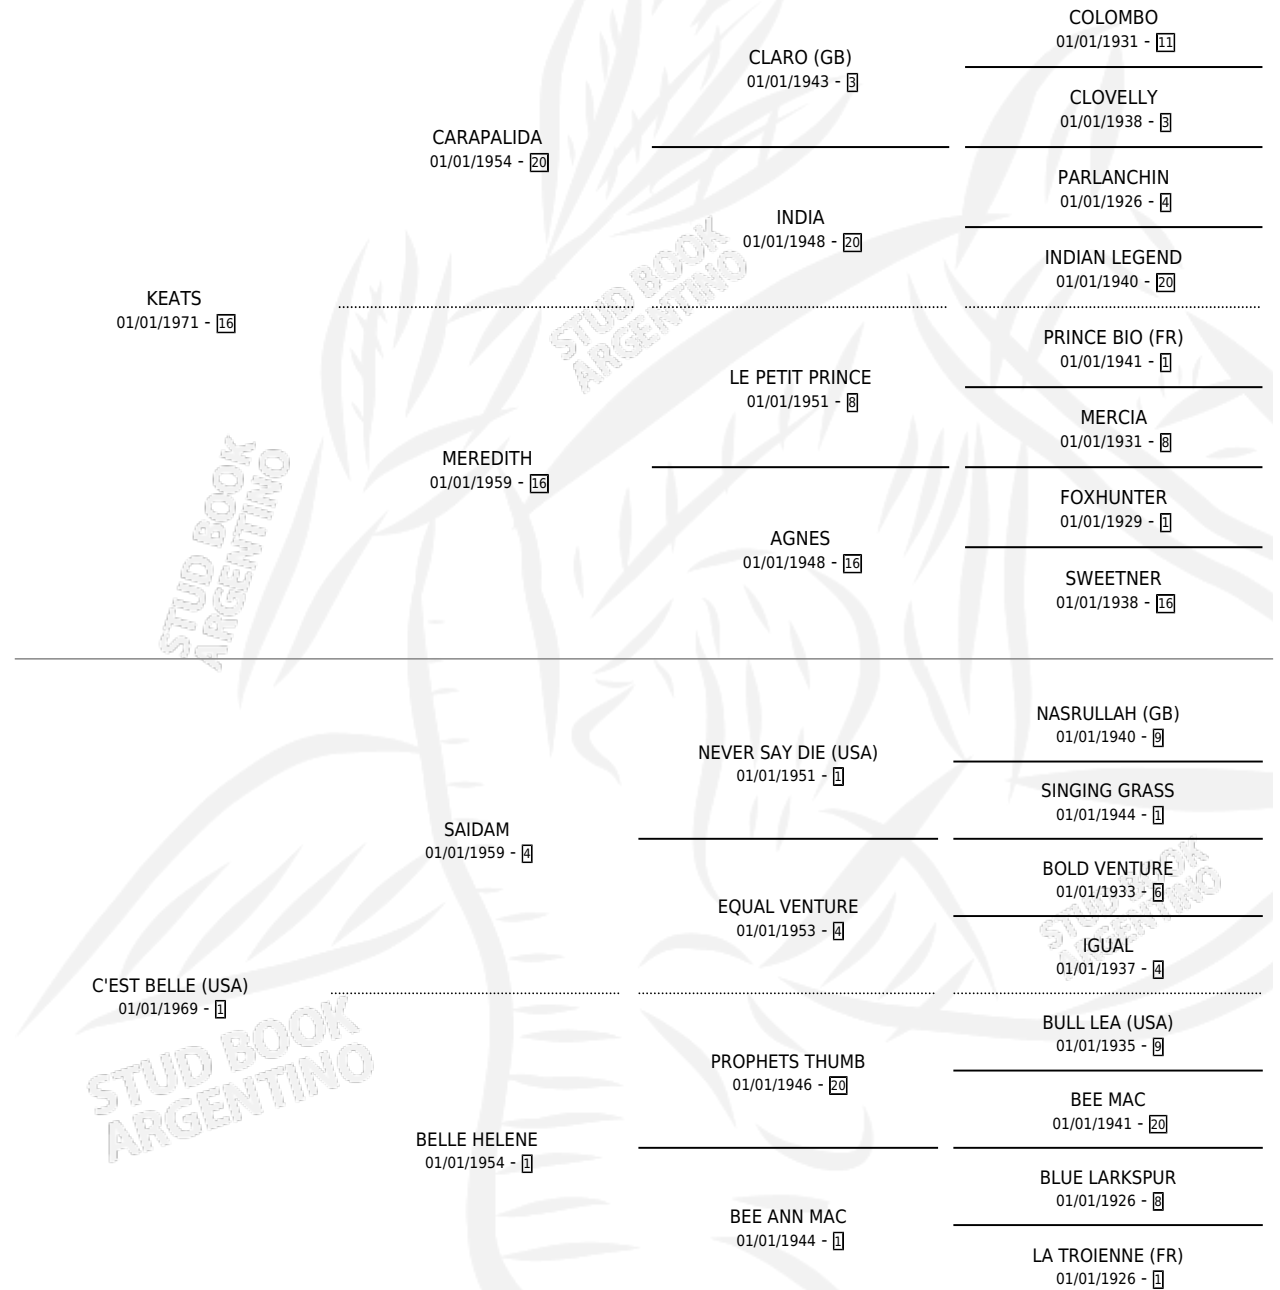

# BEBLE

por KEATS y C'EST BELLE (USA) por SAIDAM

Argentina · Hembra · No Consigna · SP · 11/09/1979  
Familia 1-x · Volumen 30

## ESTADO

TIPIFICACIÓN SANGUÍNEA	X
TIPIFICACIÓN POR ADN	X
PASAPORTE	X
IDENTIFICACIÓN POR MICROCHIP	X
REPRODUCTOR	X

**Lugar de nacimiento:** Campo particular

**Criador:** Sin dato

## PEDIGREE

**EXPORTACIÓN / IMPORTACIÓN**

FECHA	MOVIMIENTO	PAÍS
01/05/1984	EXPORTADO	ESTADOS UNIDOS

~

**CAMPAÑA**

Solo carreras oficiales de Argentina