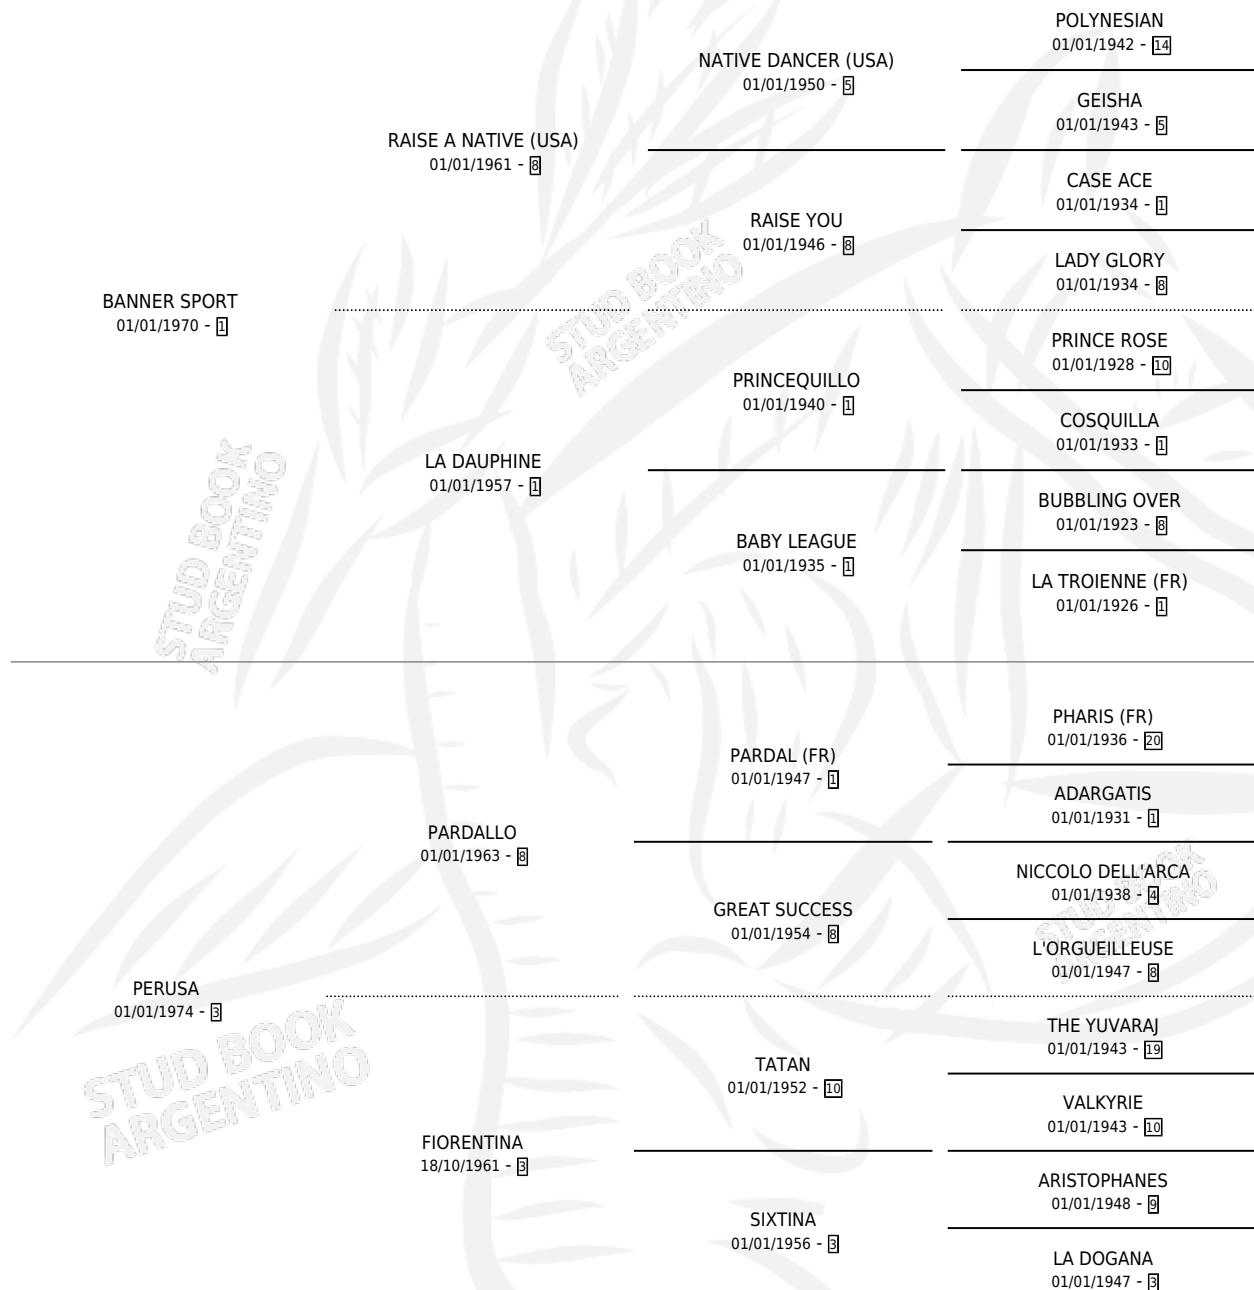

SPORT LADY

por **BANNER SPORT** y **PERUSA** por **PARDALLO**

Argentina · Hembra · Alazan · SP · 01/01/1979
Familia 3-b · Volumen 30

ESTADO

TIPIFICACIÓN SANGUÍNEA	✓
TIPIFICACIÓN POR ADN	X
PASAPORTE	X
IDENTIFICACIÓN POR MICROCHIP	X
REPRODUCTOR	✓

Lugar de nacimiento: Campo particular

Criador: Santa Maria De Araras

~

HIJOS

	MACHOS	HEMBRAS
11 NACIERON	5	6
7 CORRIERON	3	4
5 GANARON	2	3
0 GANADORES CL	0 GANADORES GR	0 GANADORES G1

PEDIGREE

CAMPAÑA

Solo carreras oficiales de Argentina