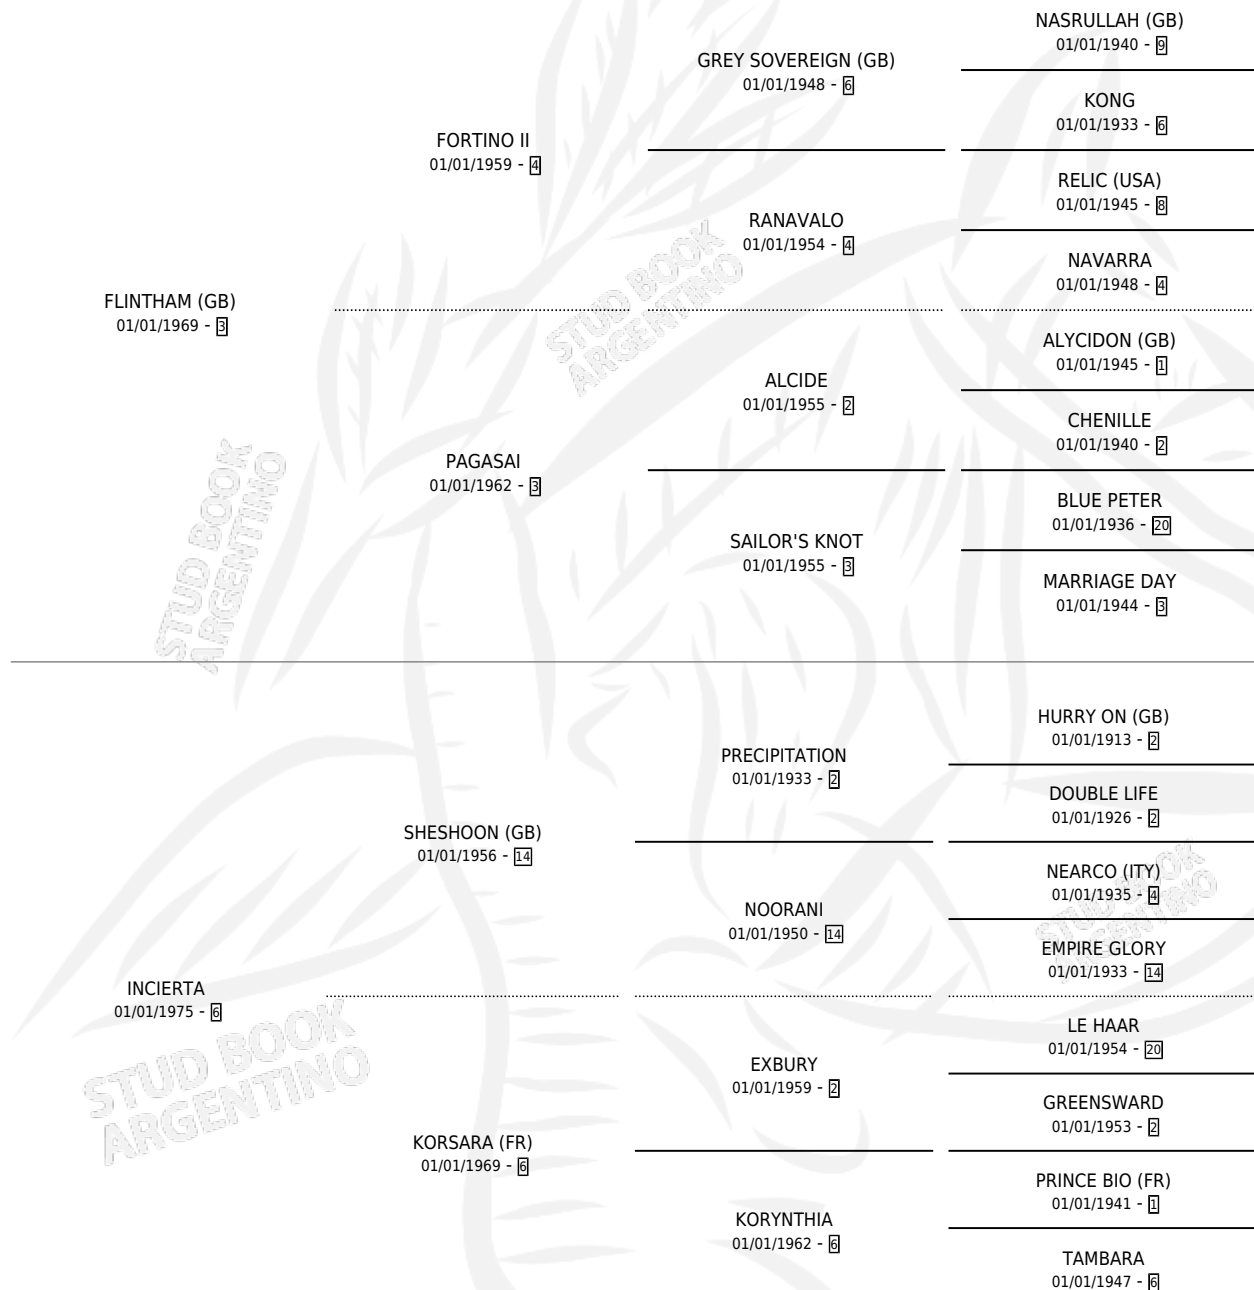

CIERTA VEZ

por **FLINTHAM (GB)** y **INCIERTA** por **SHESHOOON (GB)**

Argentina · Hembra · Alazan Tostado · SP · 01/01/1979
Familia 6-d · Volumen 30

ESTADO

TIPIFICACIÓN SANGUÍNEA	X
TIPIFICACIÓN POR ADN	X
PASAPORTE	X
IDENTIFICACIÓN POR MICROCHIP	X
REPRODUCTOR	✓

Lugar de nacimiento: Campo particular

Criador: Sin dato

~

HIJOS

	MACHOS	HEMBRAS
3 NACIERON	1	2
3 CORRIERON	1	2
1 GANARON	0	1
0 GANADORES CL	0 GANADORES GR	0 GANADORES G1

PEDIGREE

CAMPAÑA

Solo carreras oficiales de Argentina

SERVICIOS

Servicios 6 / Nacimientos 3 / Efectividad 50.00%

PADRILLO	PRODUCTO	CRIADOR	1ER SERVICIO	ÚLTIMO SERVICIO
GOLD TROJAN (USA)	GLORIUS GOLD (M A, 08/08/1990)	SIN DATO	22/08/1989	24/08/1989
CRAELIUS (USA)	Ø		02/09/1988	02/09/1988
CRAELIUS (USA)	Ø		30/09/1987	13/11/1987
KEARNEY (GB)	GOLDEN GLORY (H A, 17/09/1986)	SIN DATO	29/09/1985	03/10/1985
KEATS	CIERTA TARDE (H AT, 13/10/1984)	SIN DATO		
KEARNEY (GB)	Ø			