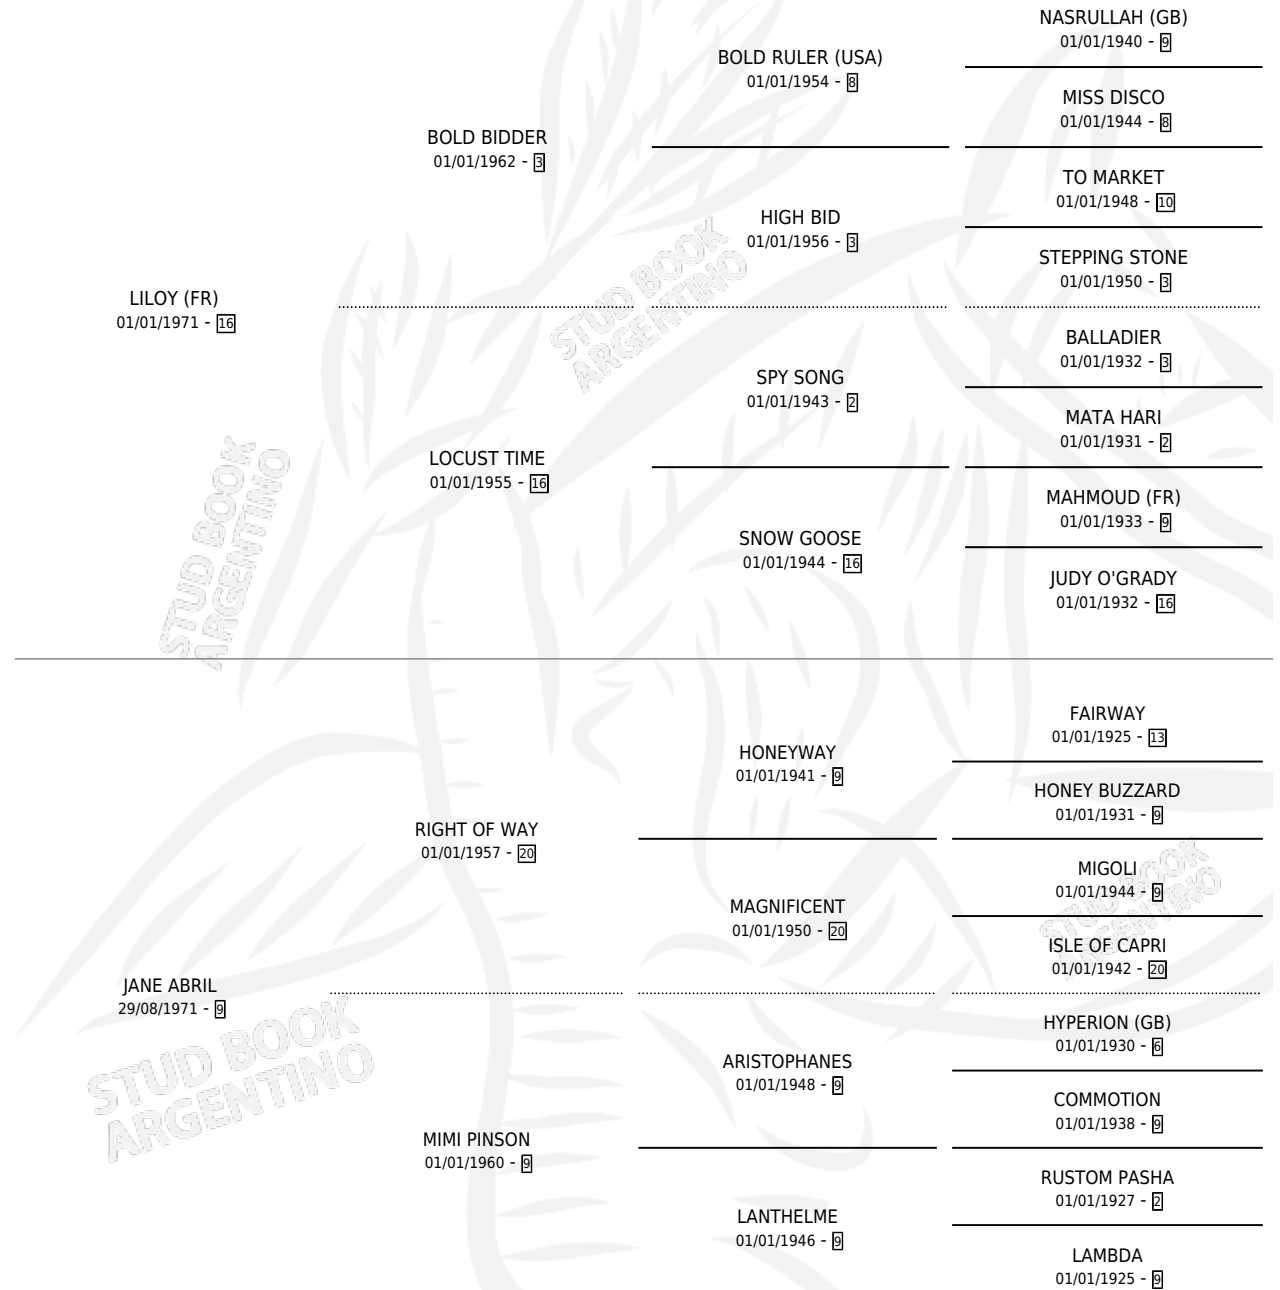

AVRILOY

por LILOY (FR) y JANE ABRIL por RIGHT OF WAY

Argentina · Macho · Zaino Doradillo · SP · 27/08/1979
Familia 9-g · Volumen 30

ESTADO

TIPIFICACIÓN SANGUÍNEA	X
TIPIFICACIÓN POR ADN	X
PASAPORTE	X
IDENTIFICACIÓN POR MICROCHIP	X
REPRODUCTOR	X

Lugar de nacimiento: Campo particular

Criador: Sin dato

PEDIGREE

CAMPAÑA

Solo carreras oficiales de Argentina

POR EDAD

EDAD	CC	1°	2°	3°	4°	5°	NP	CLC	CLG	CLCG1	CLGG1	IMPORTE	GANANCIA / CC
3 AÑOS	5	2	1	1	0	1	0	4	1	1	0	\$0	\$0
TOTALES	5	2	1	1	0	1	0	4	1	1	0	\$0	\$0
%		40.0%	20.0%	20.0%	0.0%	20.0%	0.0%	80.0%	25.0%	25.0%	0.0%		