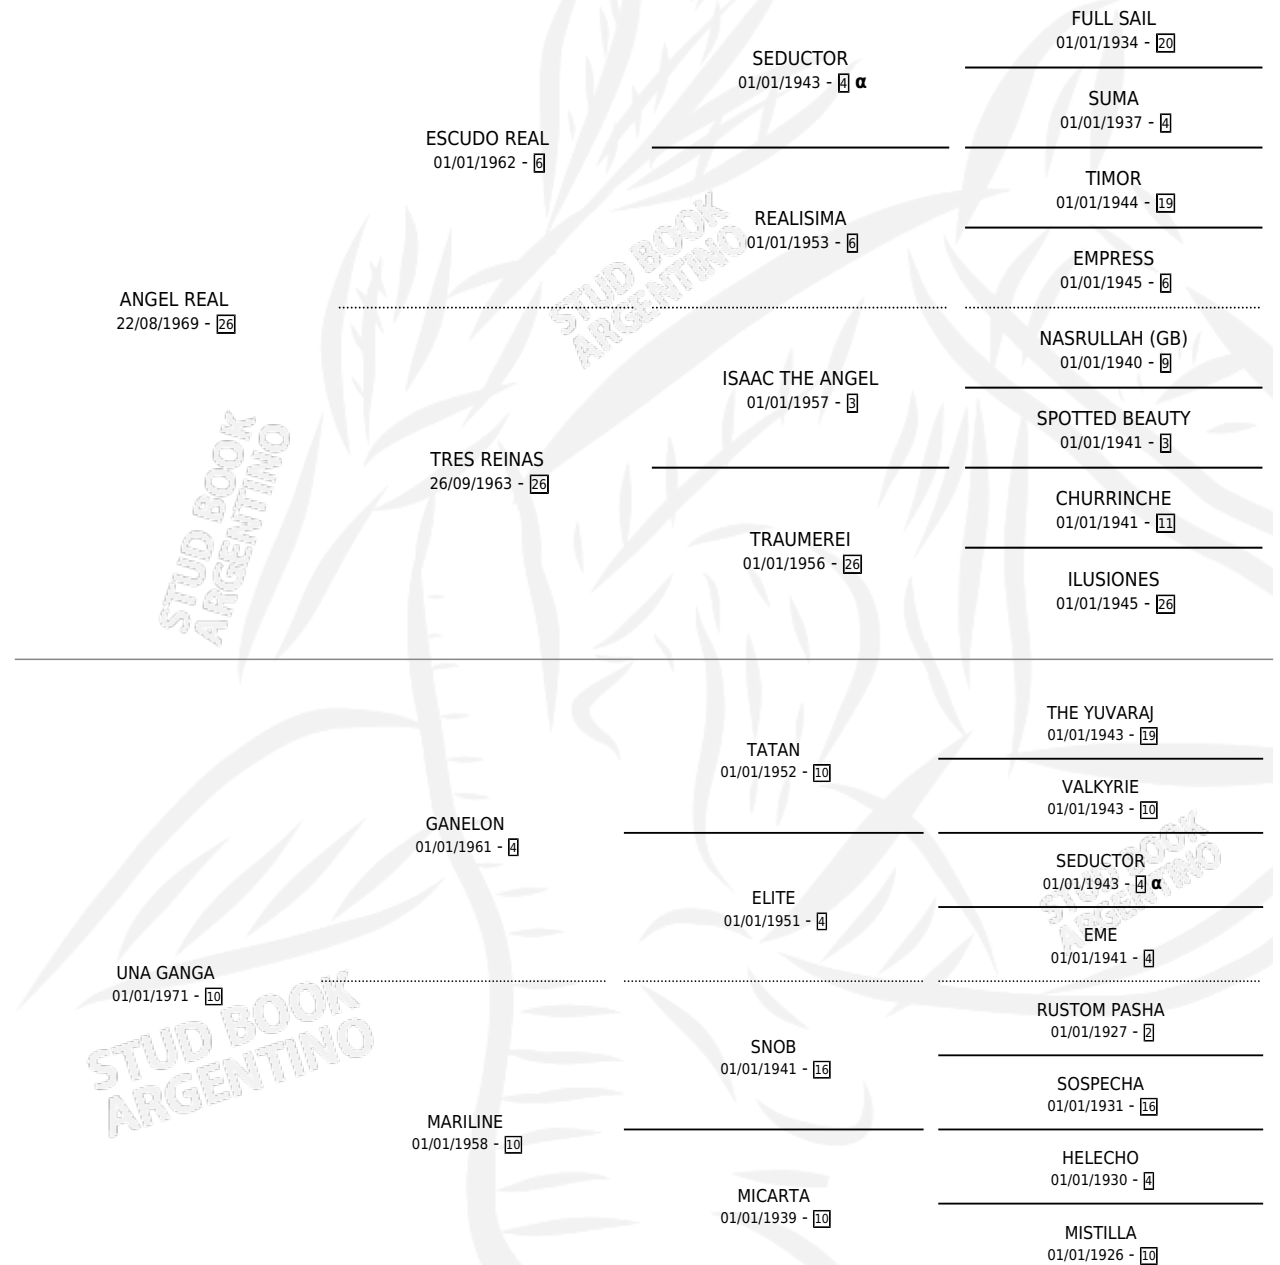

GONDOLA REAL

por ANGEL REAL y UNA GANGA por GANELON

Argentina · Hembra · Zaino · SP · 01/01/1979
Familia 10-d · Volumen 30

ESTADO

TIPIFICACIÓN SANGUÍNEA	X
TIPIFICACIÓN POR ADN	X
PASAPORTE	X
IDENTIFICACIÓN POR MICROCHIP	X
REPRODUCTOR	✓

Lugar de nacimiento: Campo particular

Criador: Sin dato

~

HIJOS

	MACHOS	HEMBRAS
5 NACIERON	4	1
1 CORRIERON	1	0

SIN ACTUACIONES

PEDIGREE

INBREEDING : α

S

mientos 4 / Efectividad 66.67%

PADRILLO	PRODUCTO	CRIADOR	1ER SERVICIO	ÚLTIMO SERVICIO
REBATE	∅		28/10/1990	30/10/1990
GONDOLA REAL	YOSUE RINCON (M A, 10/10/1990)	SIN DATO	29/09/1989	28/10/1989
Datos oficiales del Stud Book Argentino			06/08/1988	19/10/1988
FACTORIAL	SOLEDAD RINCON (H Z, 15/07/1988)	SIN DATO	11/08/1987	18/08/1987
FACTORIAL	GONDOLERO (M Z, 01/08/1987)	SIN DATO	01/09/1986	01/09/1986
REFORMADOR	FORMADOR REAL (M Z, 01/08/1986) •MURIÓ EL 17/12/1987•	SIN DATO	21/08/1985	26/08/1985