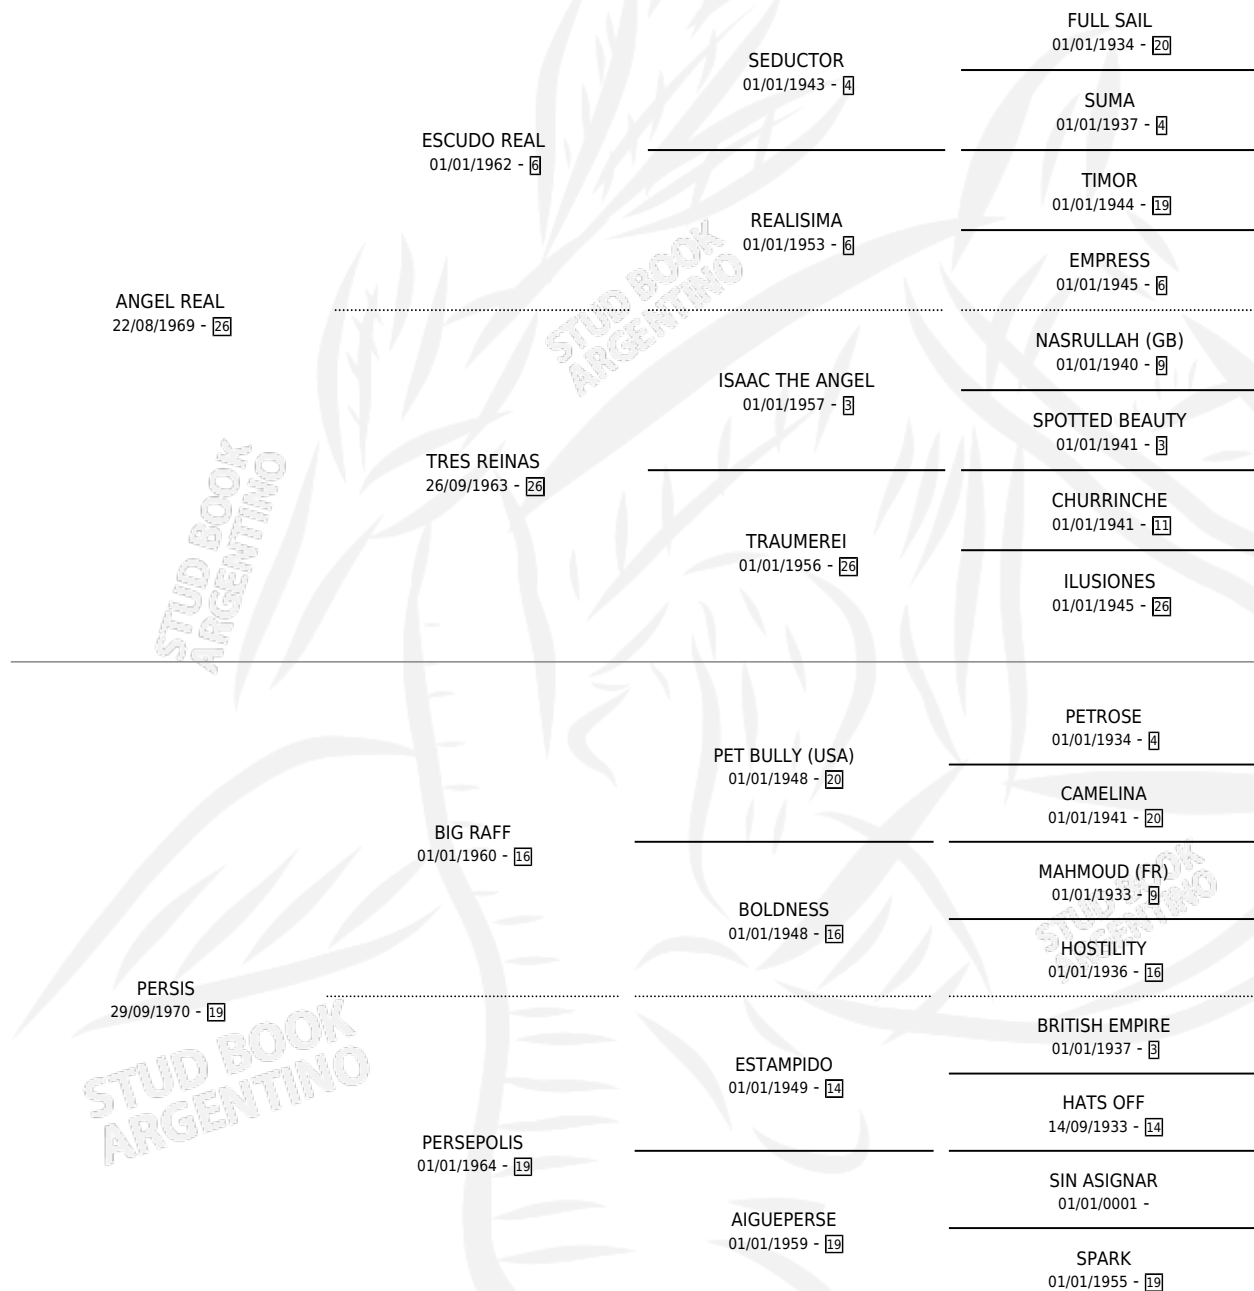

PERNO REAL

por ANGEL REAL y PERSIS por BIG RAFF

Argentina · Macho · Alazan · SP · 11/09/1979
Familia 19-c · Volumen 30

ESTADO

TIPIFICACIÓN SANGUÍNEA	X
TIPIFICACIÓN POR ADN	X
PASAPORTE	X
IDENTIFICACIÓN POR MICROCHIP	X
REPRODUCTOR	X

Lugar de nacimiento: Campo particular

Criador: Sin dato

PEDIGREE