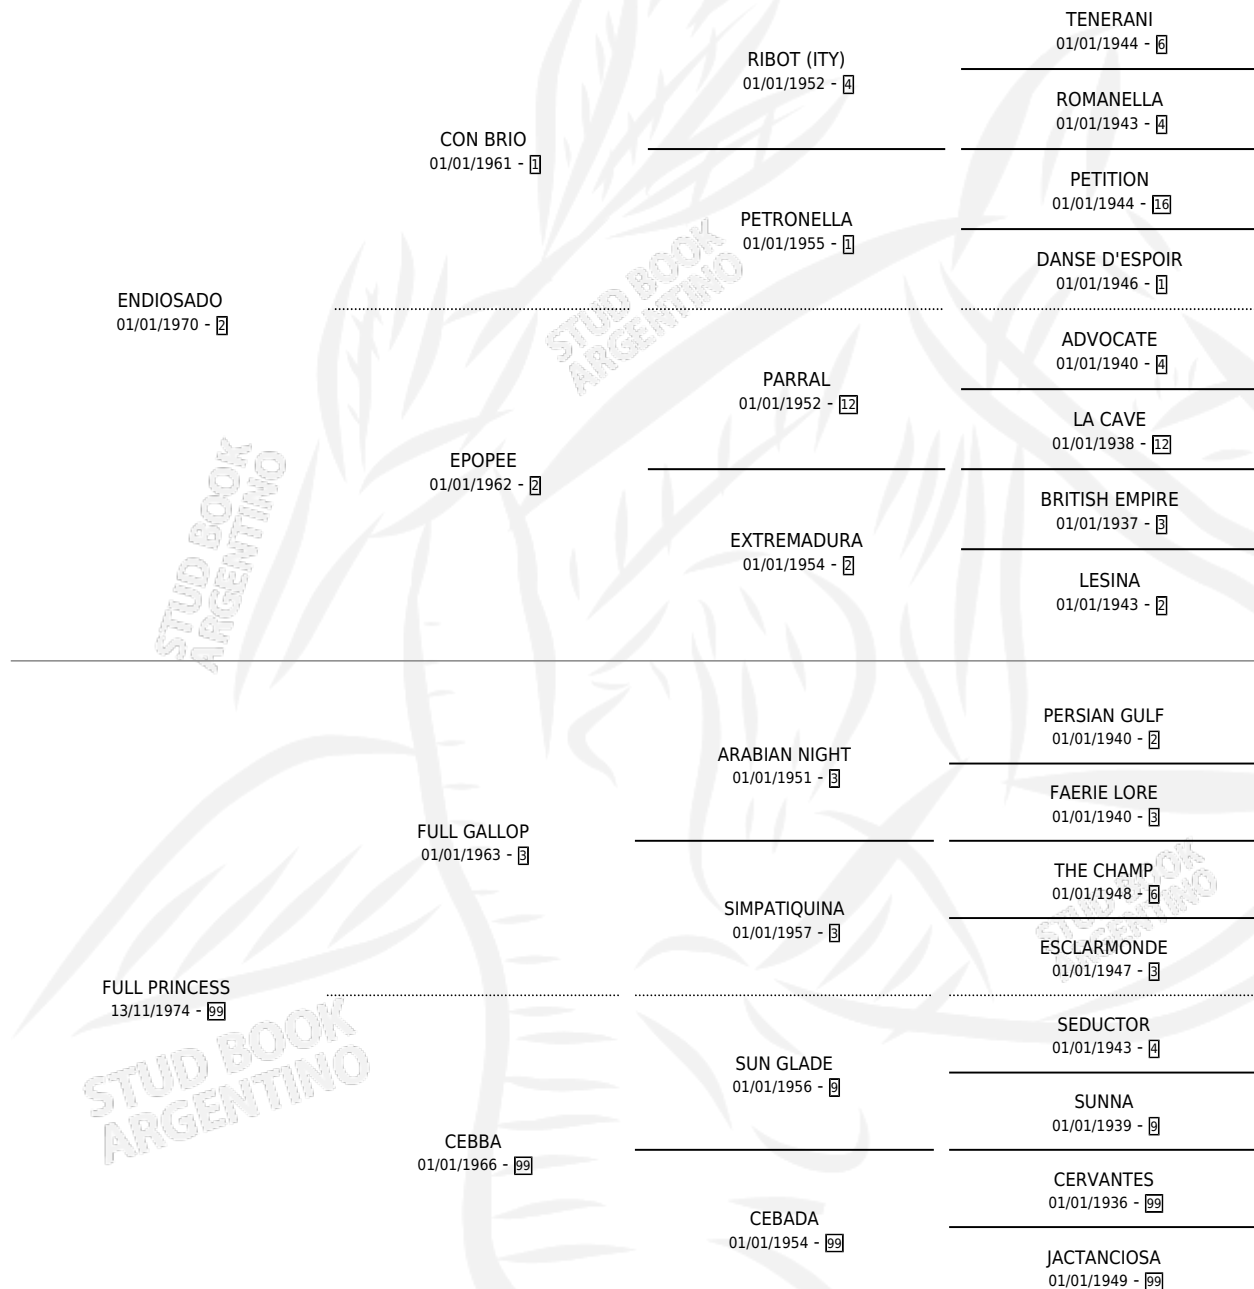

PILY

por **ENDIOSADO** y **FULL PRINCESS** por **FULL GALLOP**

Argentina · Macho · Alazan · SP · 21/09/1979
Familia 99 · Volumen 30

ESTADO

| | |
|------------------------------|---|
| TIPIFICACIÓN SANGUÍNEA | X |
| TIPIFICACIÓN POR ADN | X |
| PASAPORTE | X |
| IDENTIFICACIÓN POR MICROCHIP | X |
| REPRODUCTOR | X |

Lugar de nacimiento: Campo particular

Criador: Felice Juan Angel

PEDIGREE

PILY

Datos oficiales del Stud Book Argentino

Documento generado el 25/04/2026

studbook.org.ar