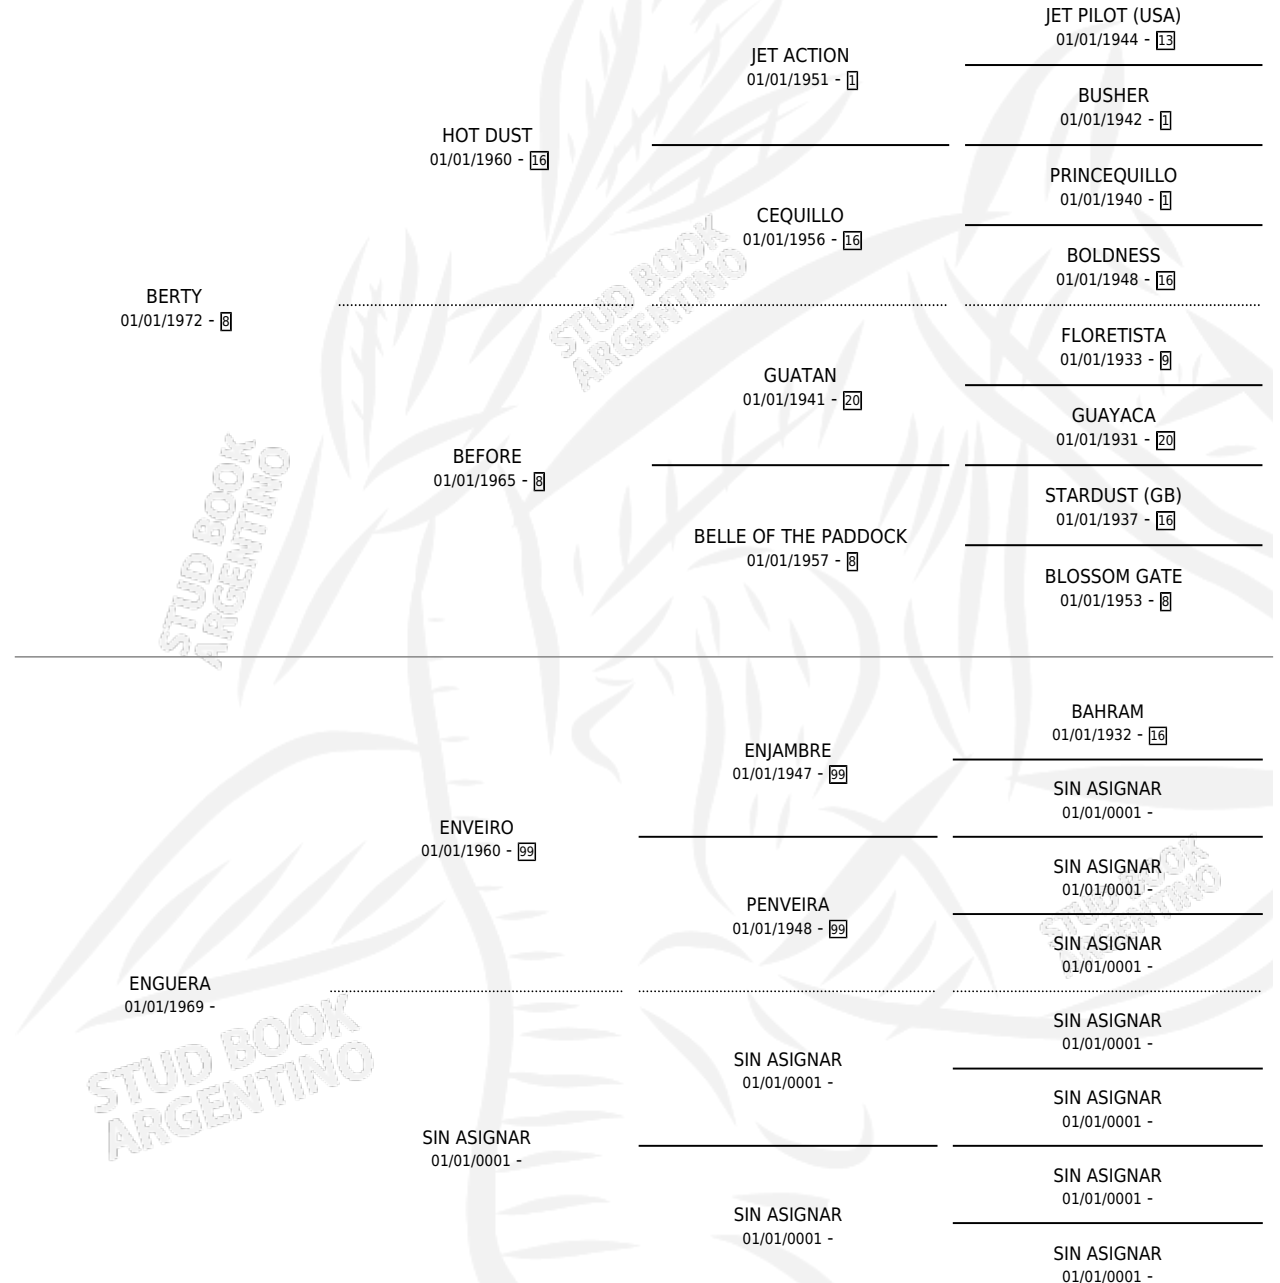

SAMA-LUZ

por **BERTY** y **ENGUERA** por **ENVEIRO**

Argentina · Hembra · Zaino · SP · 01/01/1979
Familia · Volumen 30

ESTADO

TIPIFICACIÓN SANGUÍNEA	X
TIPIFICACIÓN POR ADN	X
PASAPORTE	X
IDENTIFICACIÓN POR MICROCHIP	X
REPRODUCTOR	✓

Lugar de nacimiento: Campo particular
Criador: Samago

~

HIJOS

	MACHOS	HEMBRAS
1 NACIERON	0	1
SIN ACTUACIONES		

PEDIGREE

S

mientos 1 / Efectividad 50.00%

PADRILLO	PRODUCTO	CRIADOR	1ER SERVICIO	ÚLTIMO SERVICIO
BURBUJERO	BURGRAVE (H Z, 30/09/1993)	SAMAGO	03/10/1992	07/10/1992