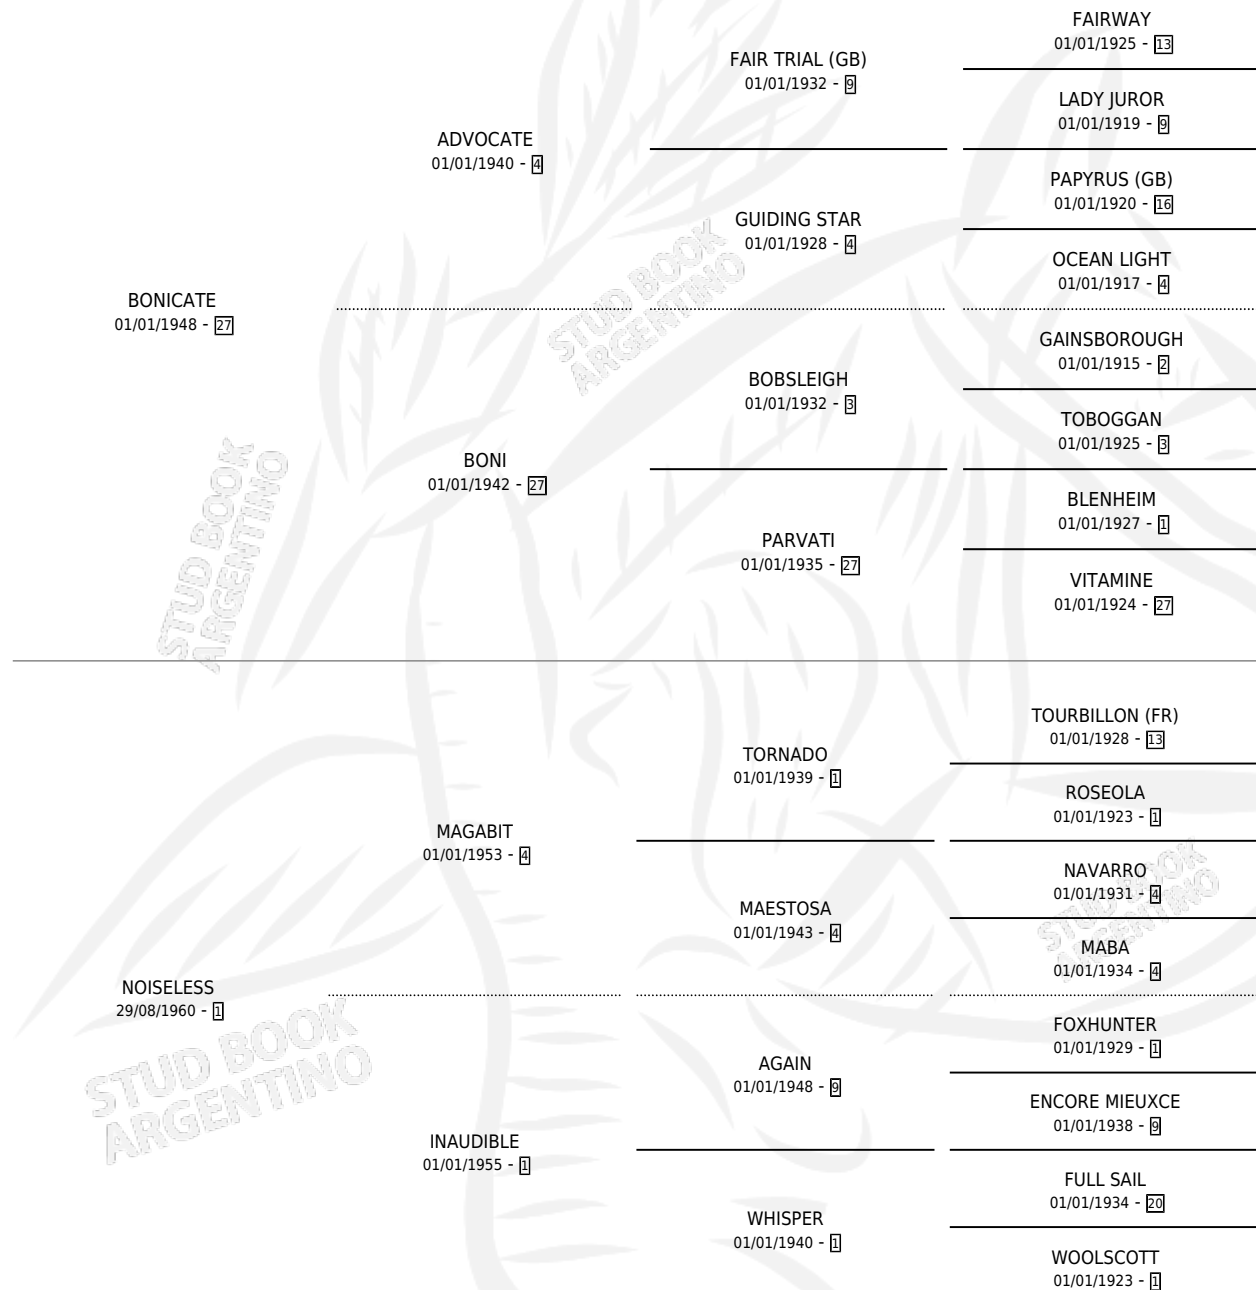

BONI LADY

por **BONICATE** y **NOISELESS** por **MAGABIT**

Argentina · Hembra · Alazan · SP · 01/01/1965
Familia 1-t · Volumen 25

ESTADO

TIPIFICACIÓN SANGUÍNEA	X
TIPIFICACIÓN POR ADN	X
PASAPORTE	X
IDENTIFICACIÓN POR MICROCHIP	X
REPRODUCTOR	X

Lugar de nacimiento: Campo particular

Criador: Sin dato

~

HIJOS

	MACHOS	HEMBRAS
2 NACIERON	0	2
1 CORRIERON	0	1
1 GANARON	0	1
0 GANADORES CL	0 GANADORES GR	0 GANADORES G1

PEDIGREE

BONI LADY

Datos oficiales del Stud Book Argentino